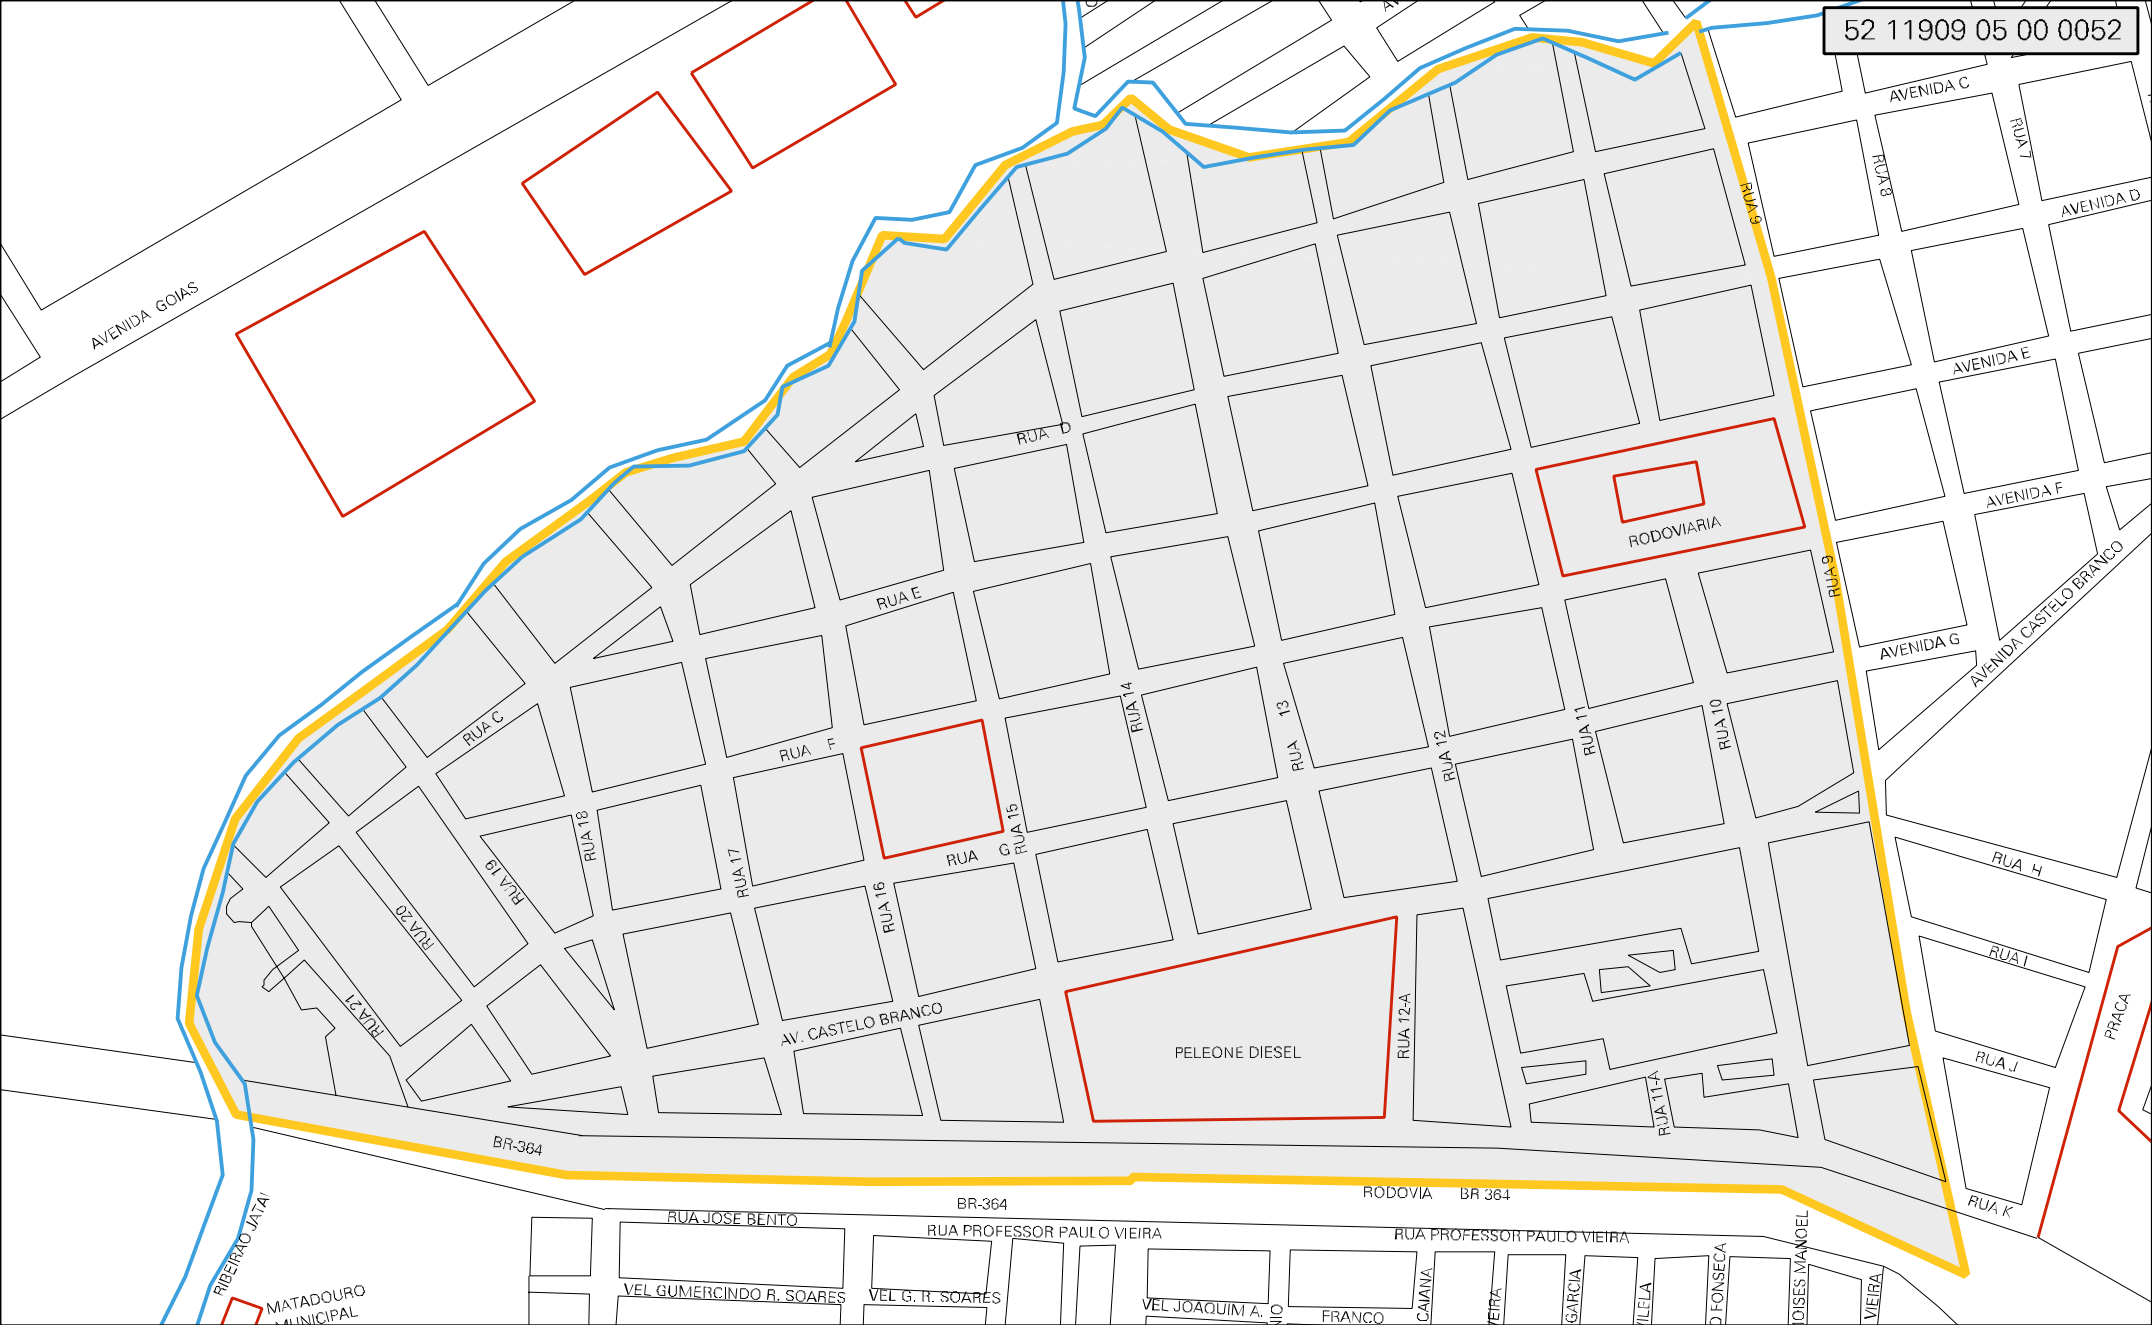

52 11909 05 00 0052

MUNICIPIO: 11909 - JATAÍ
 DISTRITO: 05 - JATAÍ
 SUBDISTRITO: 00
 SETOR: 0052 SITUACAO: 10

ESTADO DE GOIAS
 MAPA DE SETOR URBANO - MSU
 ESCALA: 1 : 6323