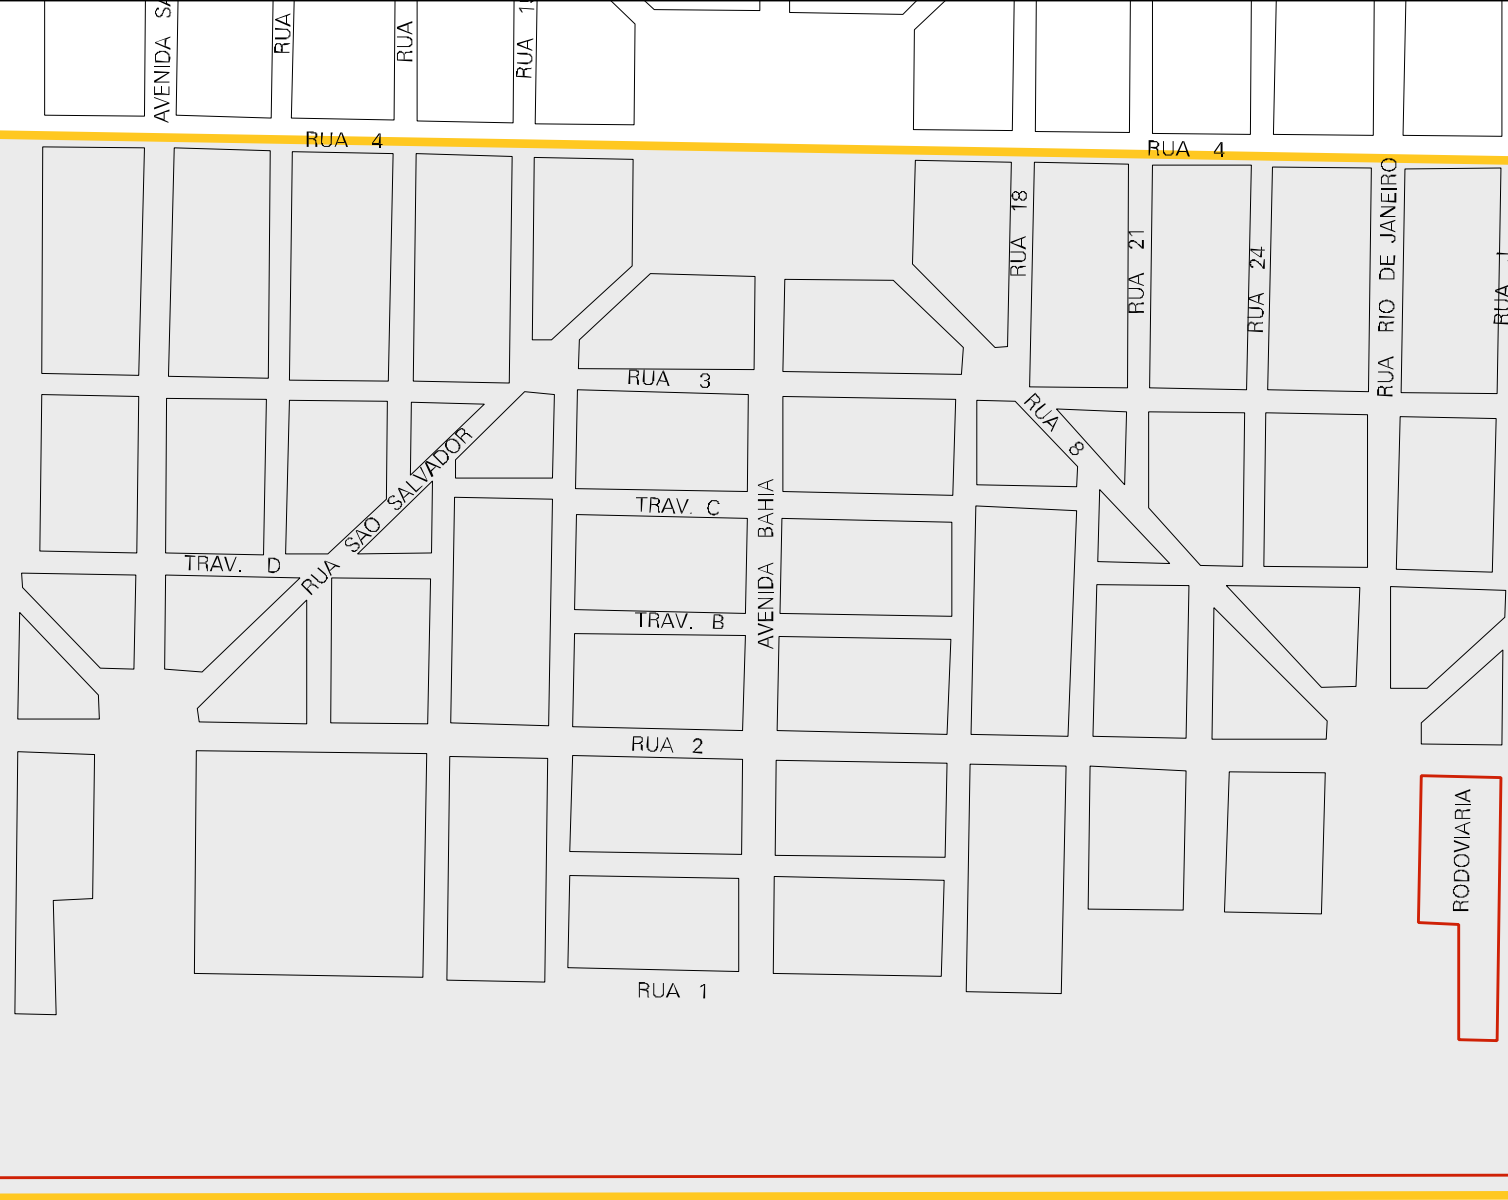

CLARINDO CORREIA ARAUJO

JOSEFA RODRIGUES FERREIRA

FRANCA R. BESSA HERDEIRO BENEDITO R. BESSA FRANCISCO R. BESSA HERDEIRO BENEDITO R. BESSA FRANCISCO R. BESSA HERDEIRO BENEDITO R. BESSA FRANCISCO R. BESSA HERDEIRO BENEDITO R. BESSA FRANCISCO R. BESSA HERDEIRO BENEDITO R. BESSA

BENEDITO ALVES FERREIRA

MUNICIPIO: 12055 - JESÚPOLIS
DISTRITO: 05 - JESÚPOLIS
SUBDISTRITO: 00
SETOR: 0002 SITUACAO: 10

ESTADO DE GOIAS
MAPA DE SETOR URBANO - MSU
ESCALA: 1 : 4652