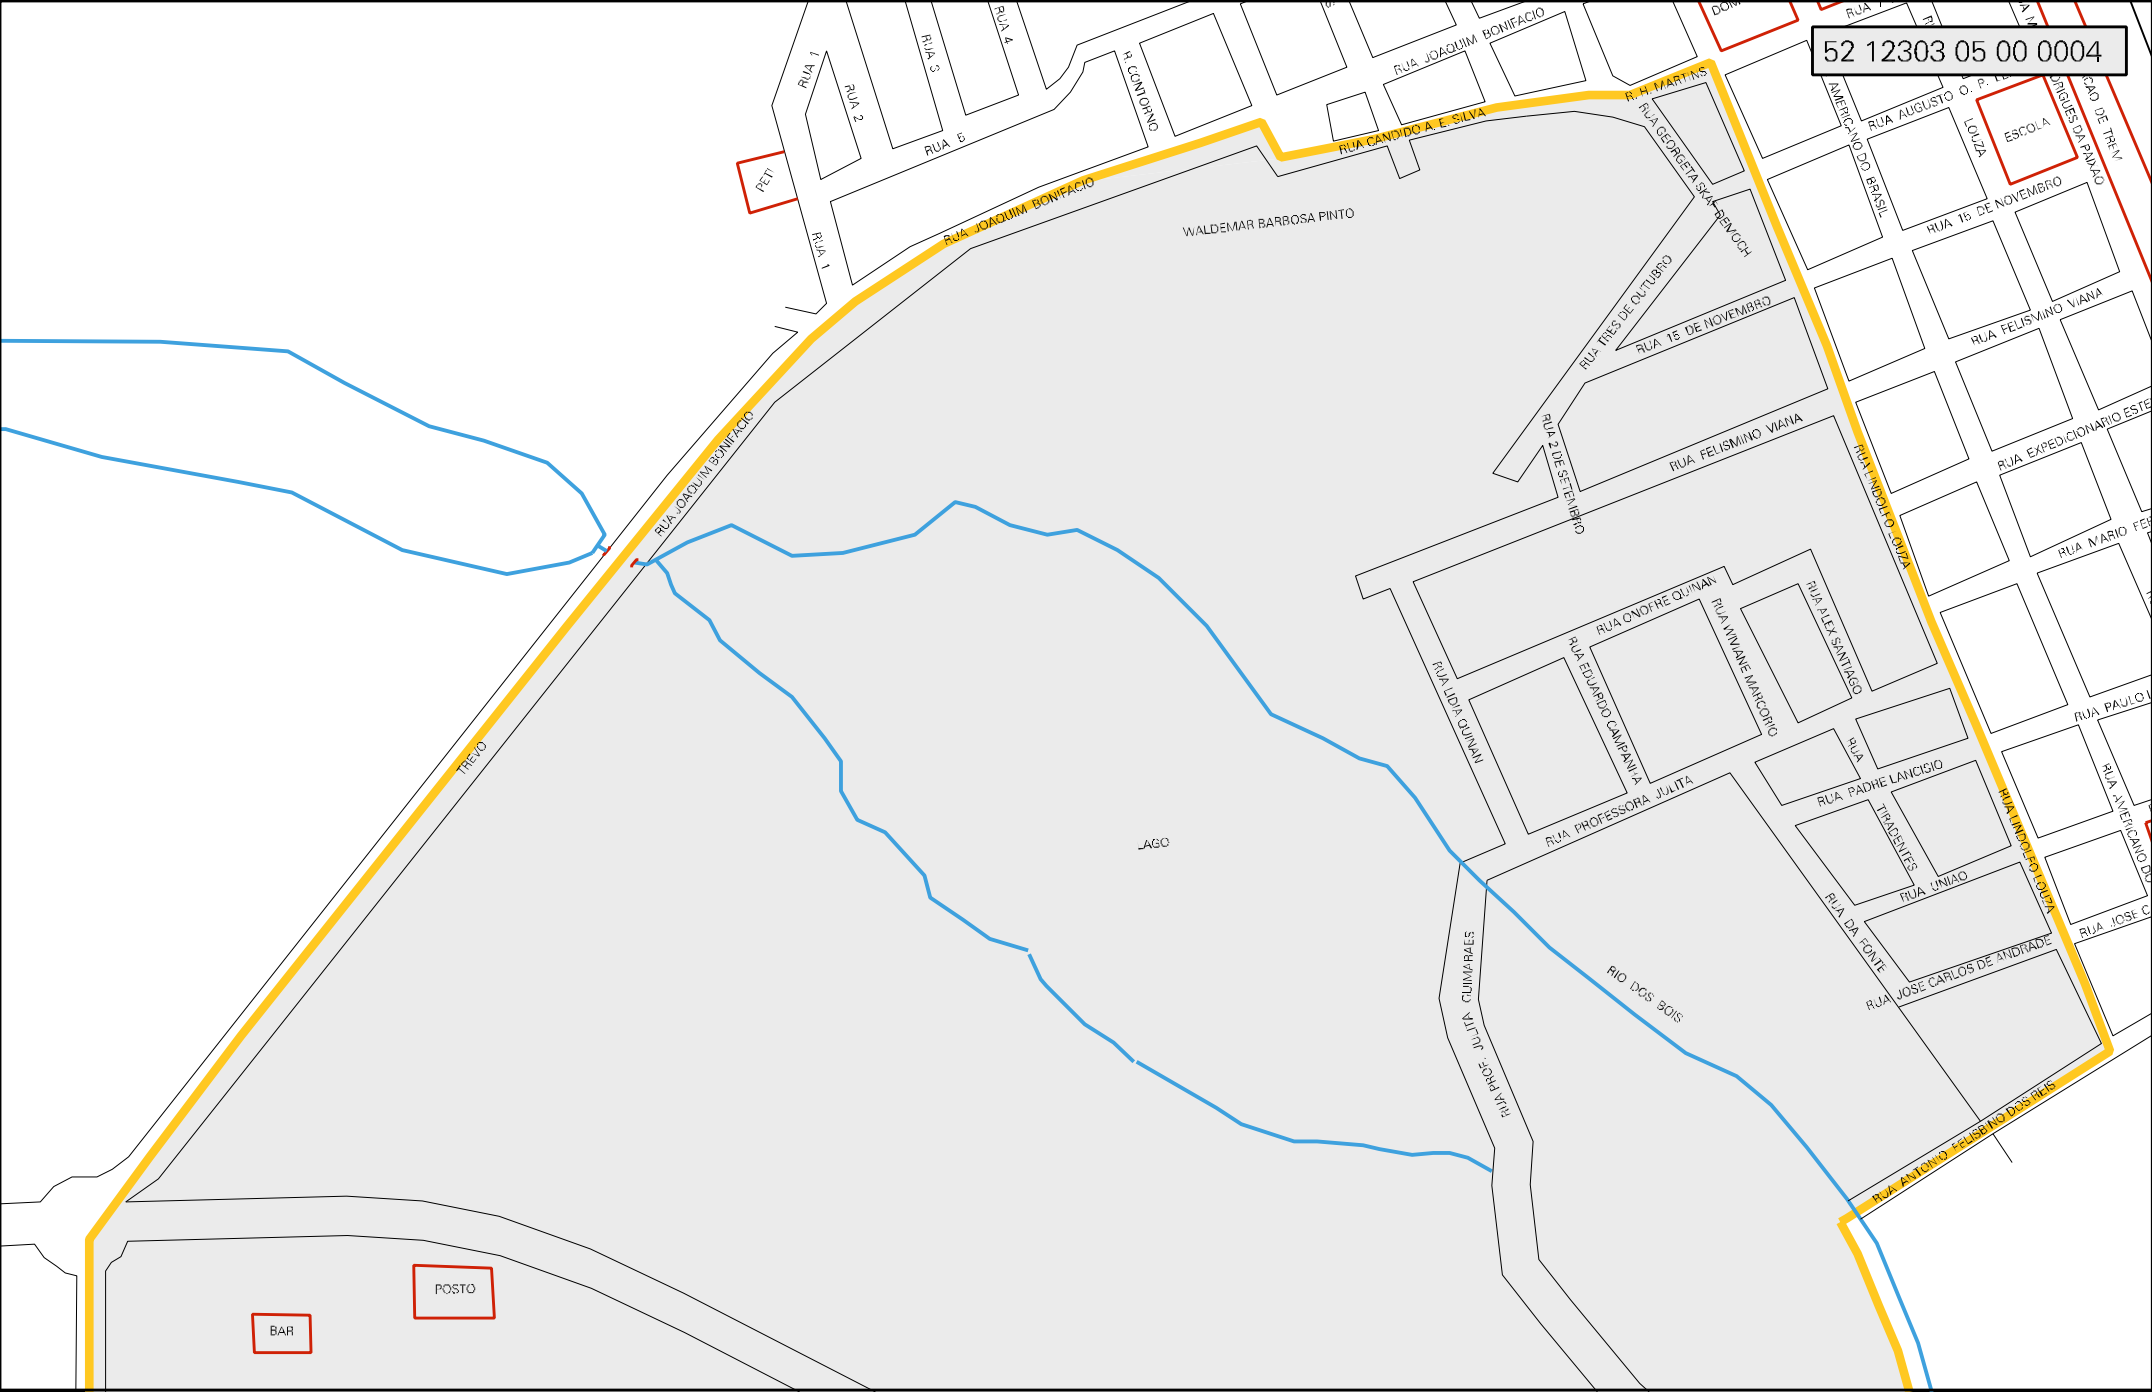

52 12303 05 00 0004

PETI

RUA 1
RUA 2
RUA 3
RUA 4
RUA 5
RUA 6

R. CONDORCINO

RUA JOAQUIM BONIFACIO

R. H. MARTINS

RUA AUGUSTO O. P. ...
RUA LUIZA
RUA 15 DE NOVENBRO
RUA FELISMINO VIANA
RUA EXPEDICIONARIO ESTE...

ESCOLA

WALDEMAR BARBOSA PINTO

RUA JOAQUIM BONIFACIO

RUA CANDIDO A. E. SILVA

RUA GEORGETA SKA-BENVOCH

RUA TRÊS DE OUTUBRO

RUA 15 DE NOVENBRO

RUA 2 DE SETEMBRO

RUA FELISMINO VIANA

RUA UNIDO LUIZA

RUA ONOFRE QUINAN

RUA VIVIANE MACCOPIN

RUA ALEX SANTAGO

RUA EDUARDO CAMPANIA

RUA PROFESSORA JULITA

RUA PADRE LANCISIO

RUA UNIAO

RUA DA FONTE

RUA JOSE CARLOS DE ANDRADE

RUA PROJ. JULIA GUIMARAES

RIO DOS BOIS

RUA ANTONIO FELISMINO DOS REIS

TRAVIA

LAGO

BAR

POSTO