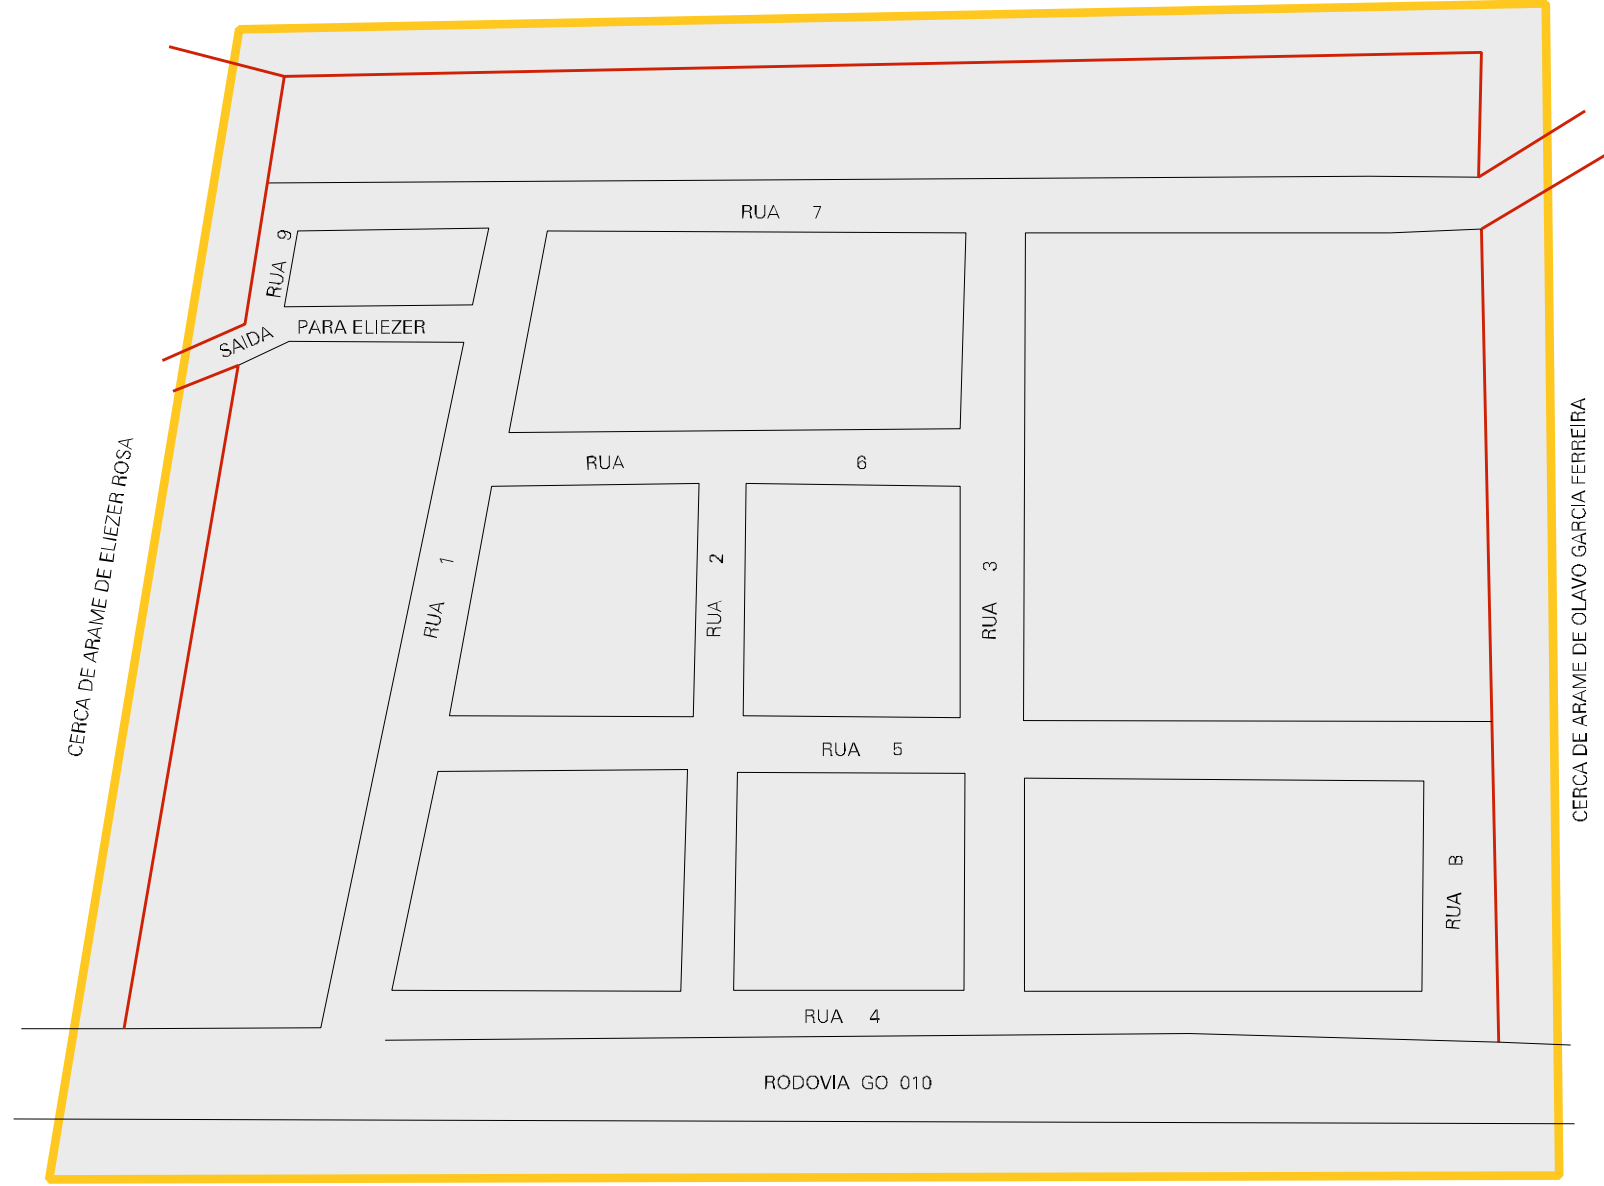

CERCA DE ARAME DE DIVINA ANGELICA

MUNICIPIO: 12303 - LEOPOLDO DE BULHÕES
 DISTRITO: 05 - LEOPOLDO DE BULHÕES
 SUBDISTRITO: 00
 SETOR: 0008 SITUACAO: 50
 AGLOM. RURAL: 00005 - CAPELINHA

ESTADO DE GOIAS
 MAPA DE SETOR URBANO - MSU
 ESCALA: 1 : 2559