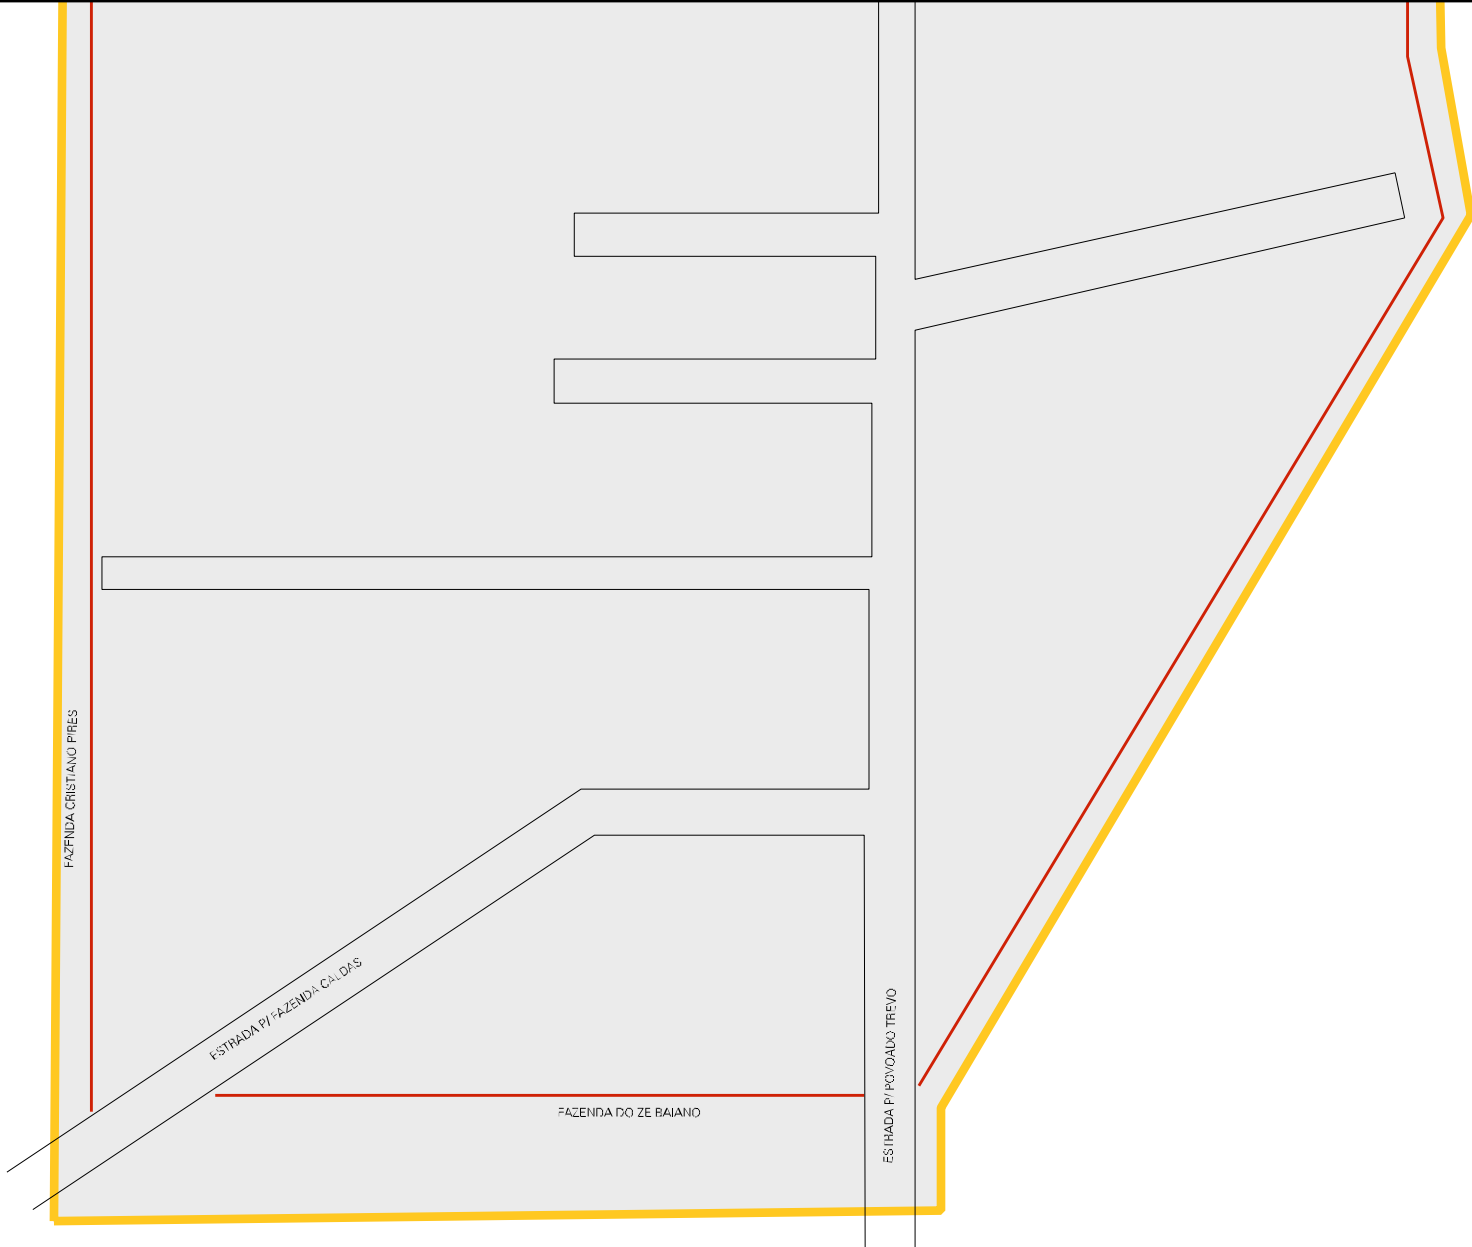

FAZENDA DO MOISES

ESTRADA FIANAPOLIS

FAZENDA DE MARIA BERNARDETE TAVARES

FAZENDA DO DIONIZIO

52 12303 05 00 0018

MUNICIPIO: 12303 - LEOPOLDO DE BULHÕES
DISTRITO: 05 - LEOPOLDO DE BULHÕES
SUBDISTRITO: 00
SETOR: 0018 SITUACAO: 50
AGLOM. RURAL: 00004 - VILA NOVA

ESTADO DE GOIAS
MAPA DE SETOR URBANO - MSU
ESCALA: 1 : 4031