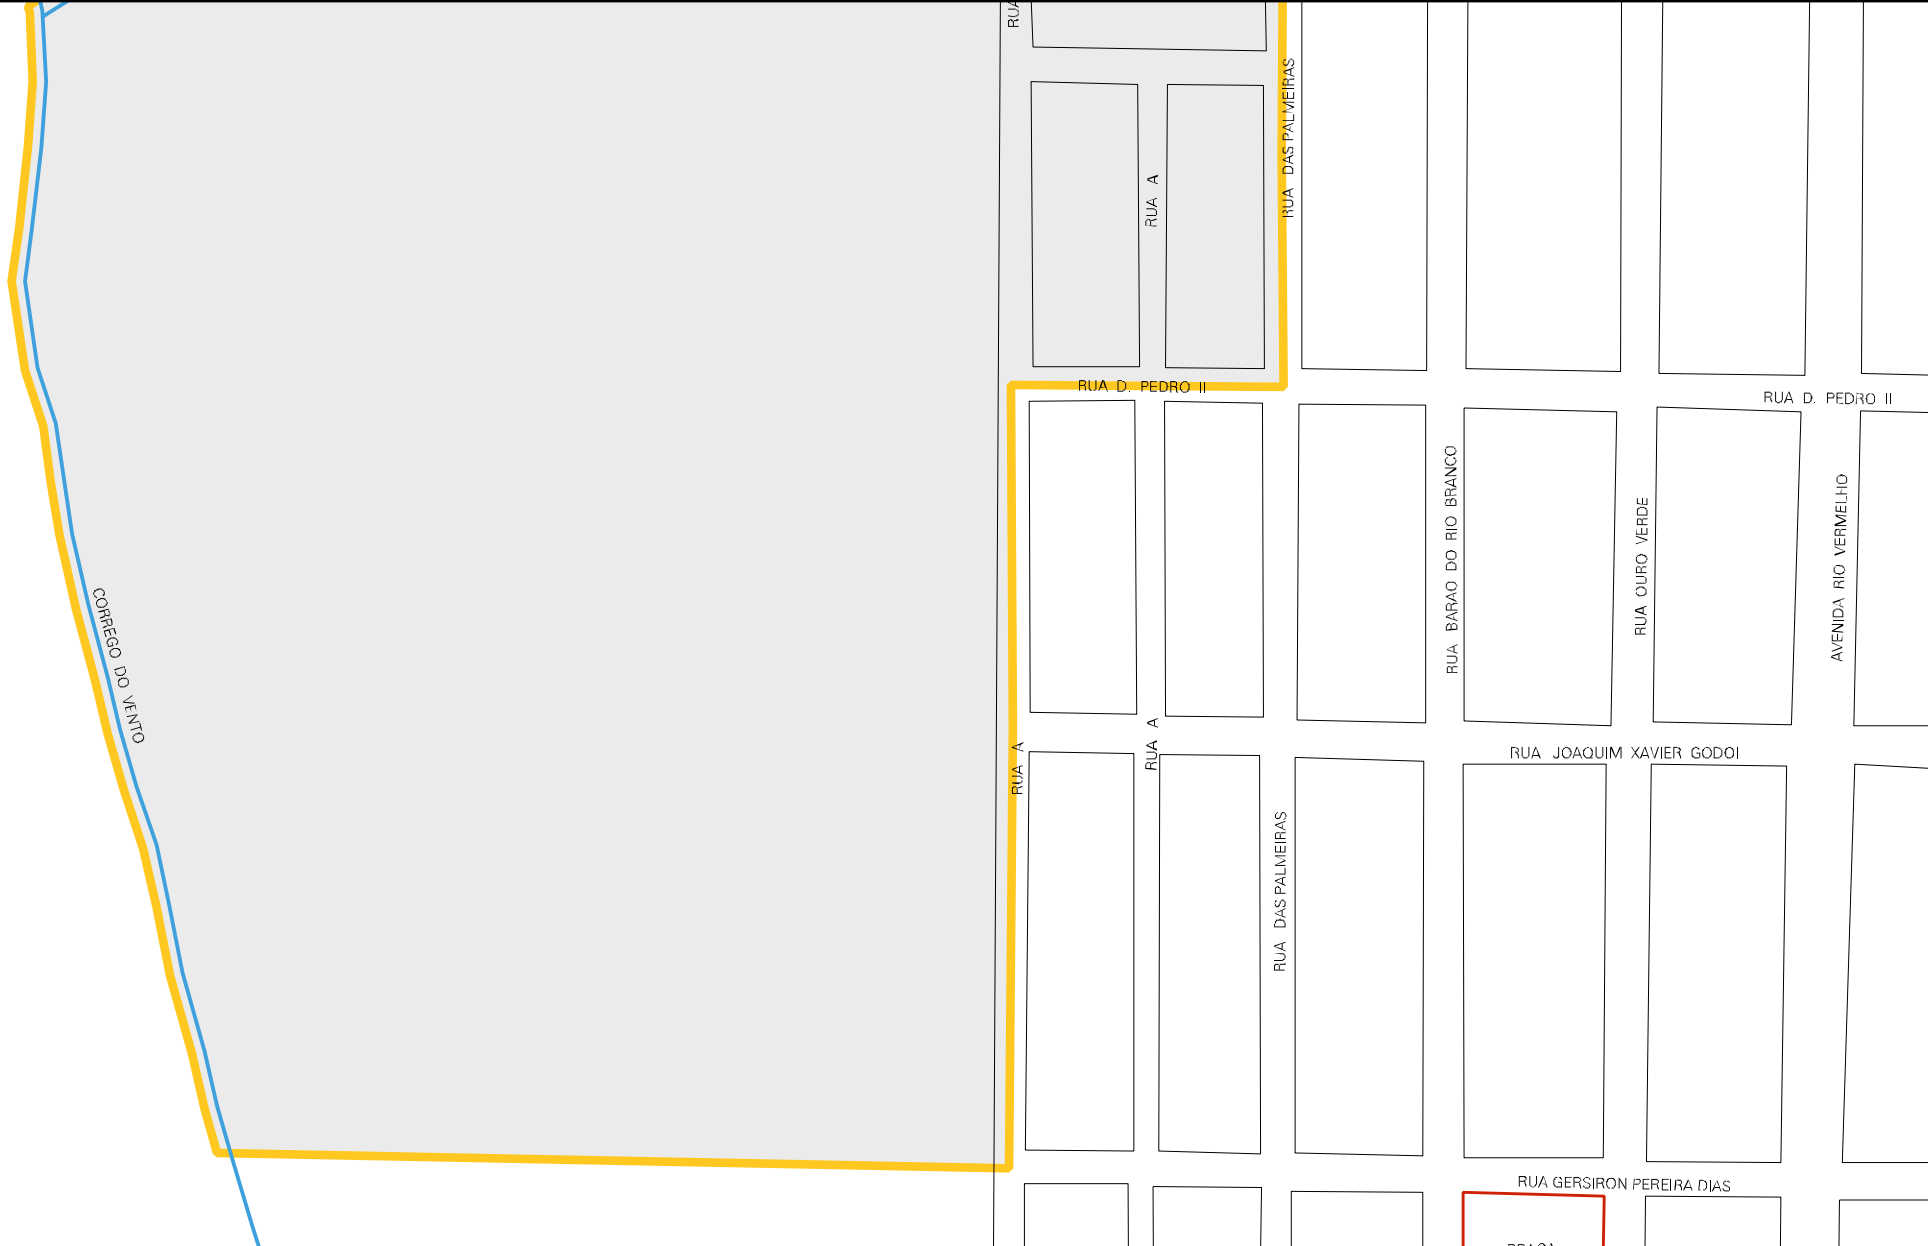

AVENIDA JK

AVENIDA JOAO ARTIAGA

AVENIDA 15 DE NOVIEMBRO

TRAV. G

TRAV. F

JAAE

BARRACAO

DO

CORREGO

CORREGO DO VENTO

RUA A

RUA A

RUA DAS PALMEIRAS

RUA DAS PALMEIRAS

RUA D. PEDRO II

RUA D. PEDRO II

RUA BARAO DO RIO BRANCO

RUA OURO VERDE

AVENIDA RIO VERMELHO

RUA JOAQUIM XAVIER GODOI

RUA GERSIRON PEREIRA DIAS

ESTADO DE GOIAS  
MAPA DE SETOR URBANO - MSU  
ESCALA: 1 : 3284