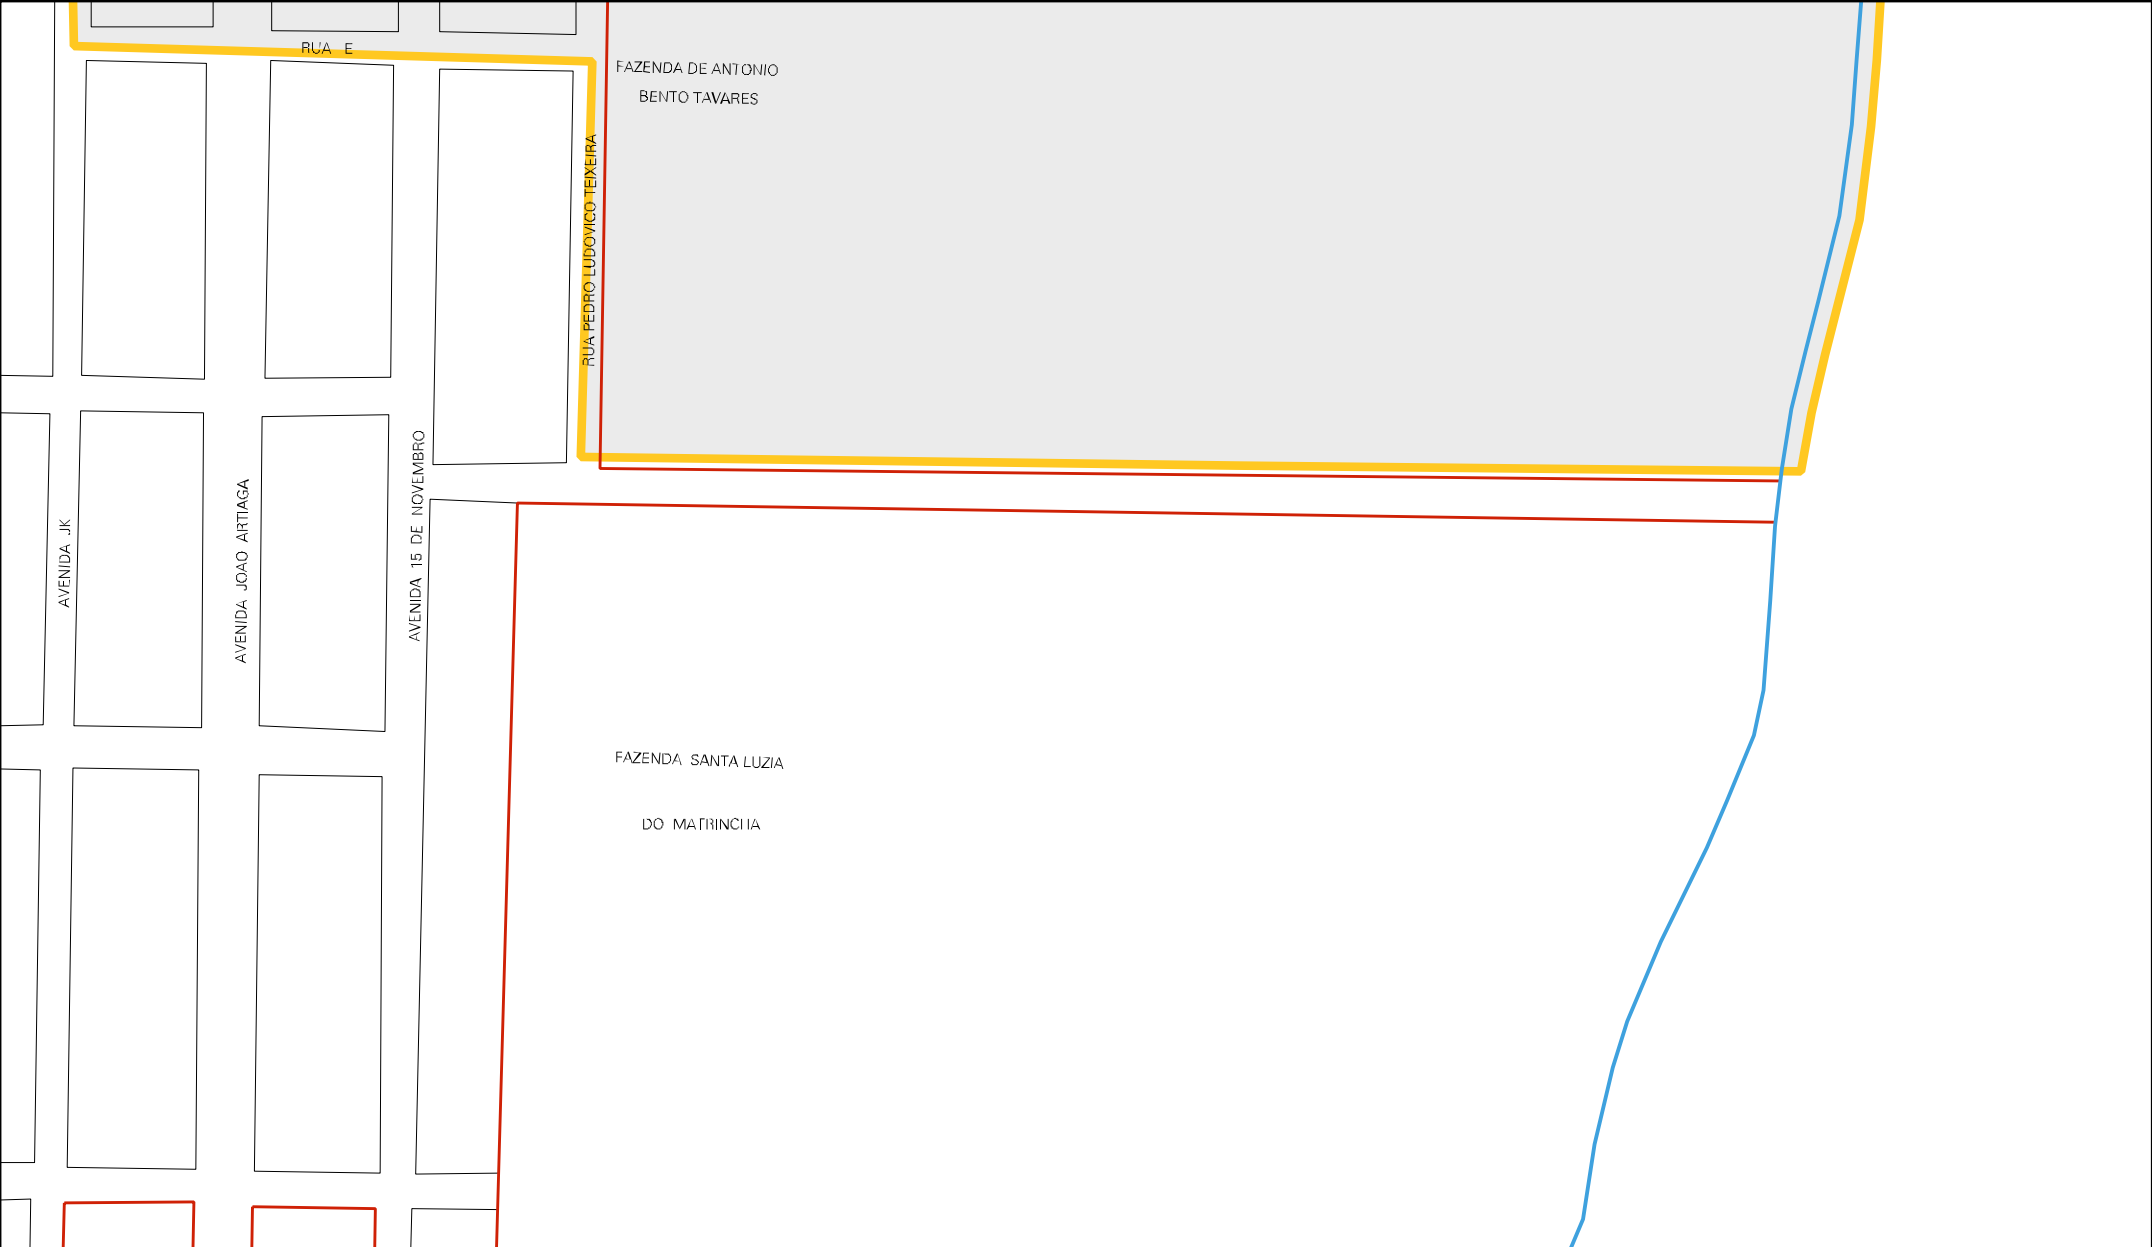

CORREGO

CORREGO DO VENTO

RUA A

RUA A

RUA DAS PALMEIRAS

RUA DAS PALMEIRAS

RUA D. PEDRO II

RUA D. PEDRO II

RUA BARAO DO RIO BRANCO

RUA OURO VERDE

AVENIDA RIO VERMELHO

RUA JOAQUIM XAVIER GODOI

RUA GERSIRON PEREIRA DIAS

ESTADO DE GOIAS  
MAPA DE SETOR URBANO - MSU  
ESCALA: 1 : 3284