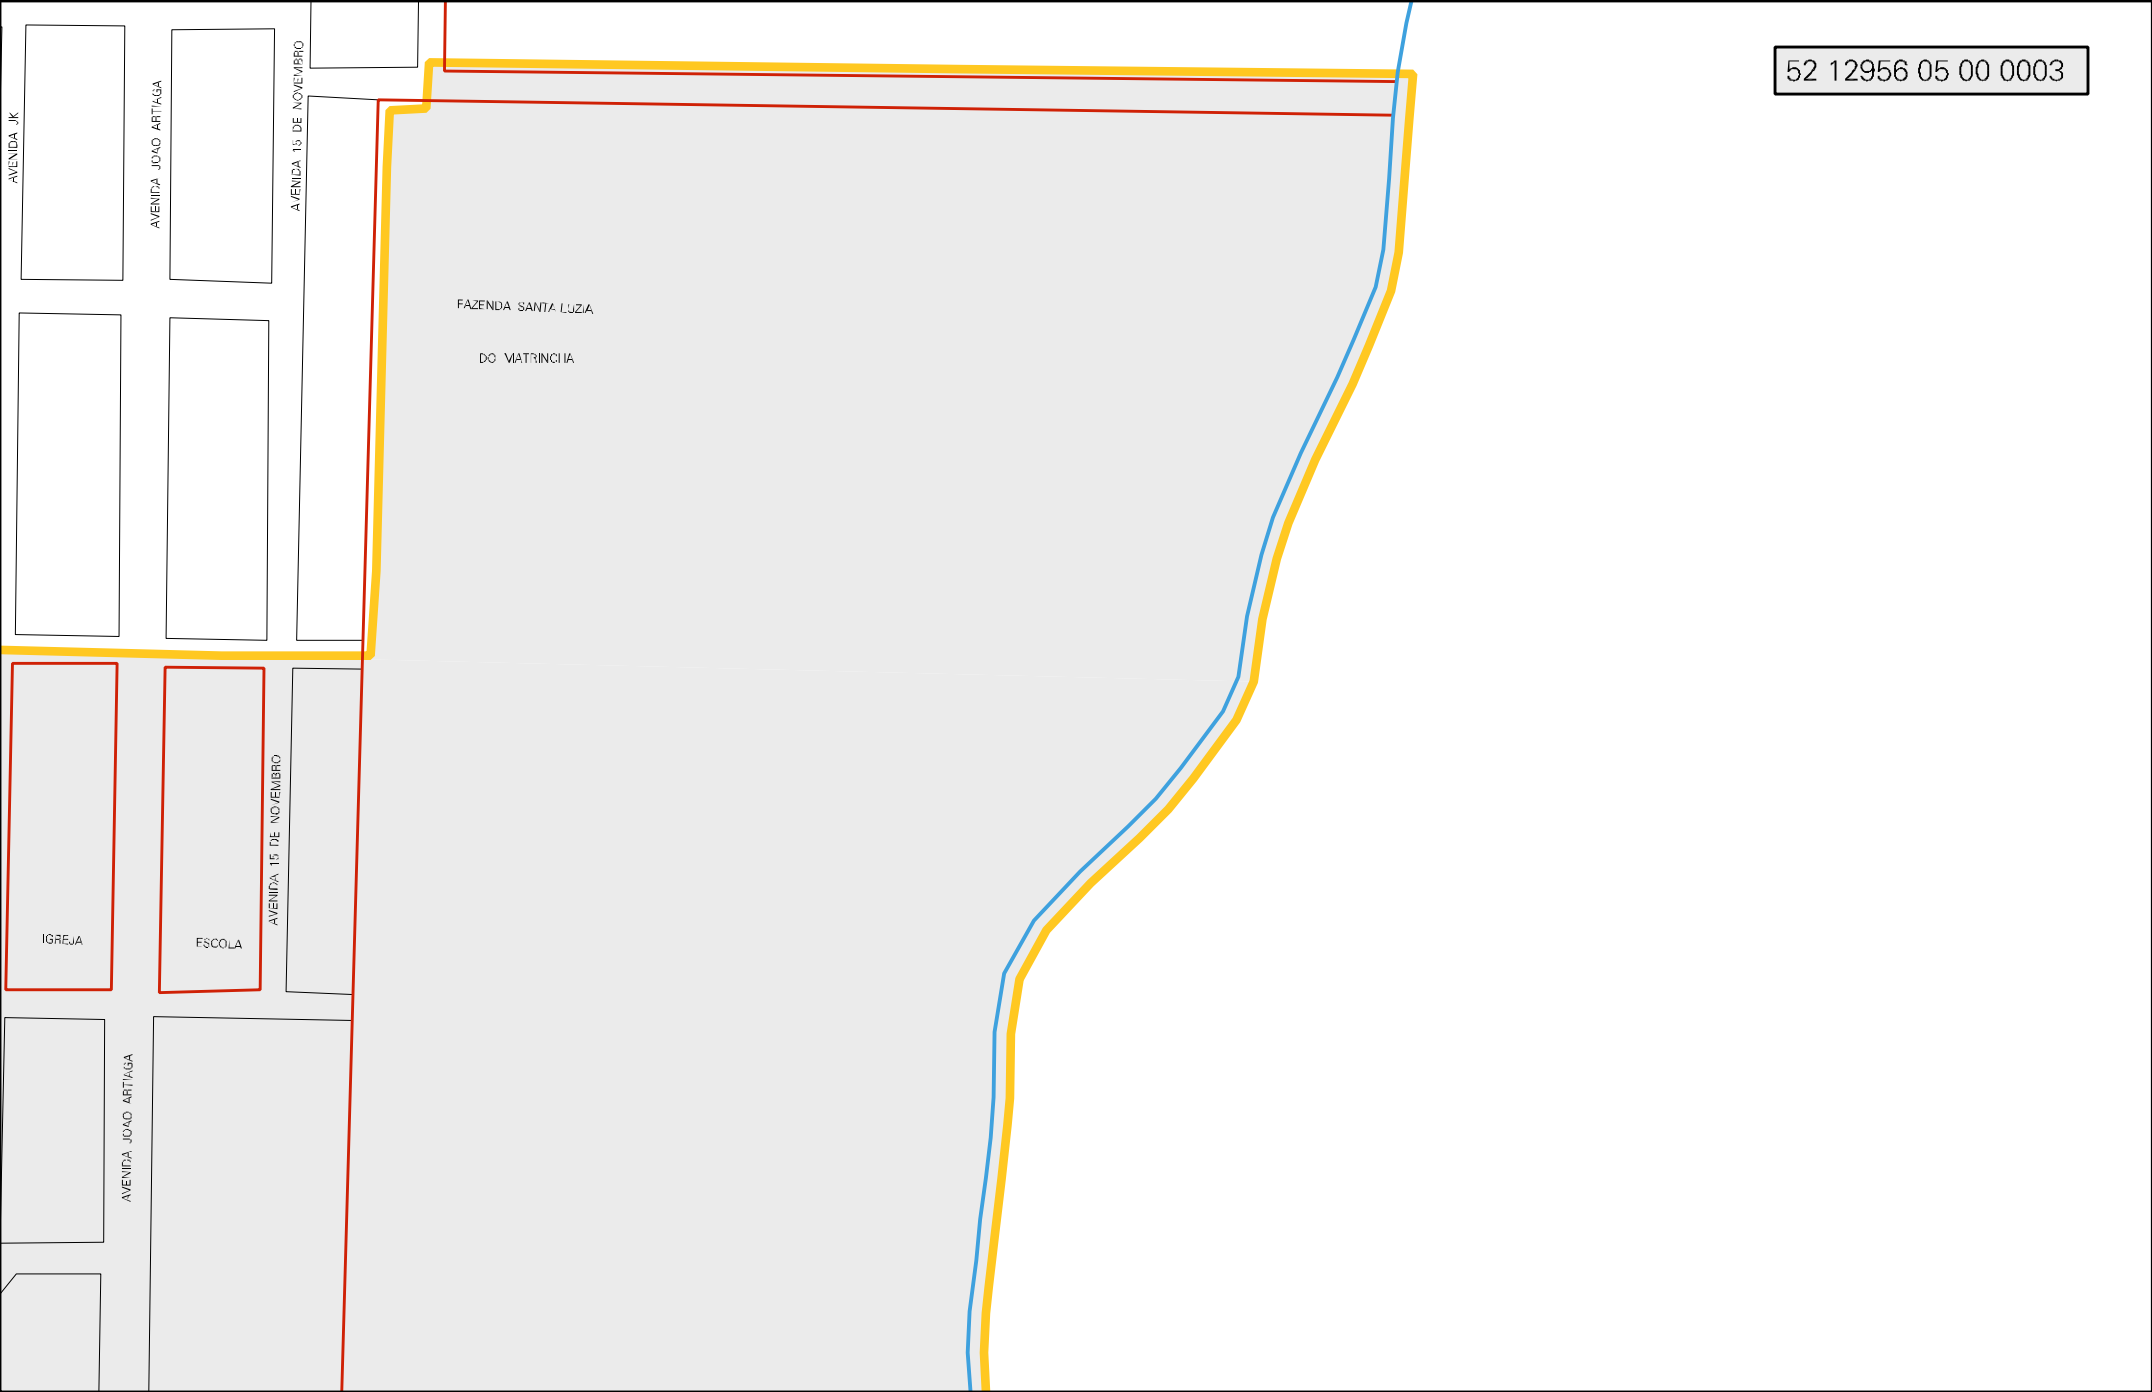

CARRILHO DO RINHO

RUA D. PEDRO II

RUA D. PEDRO II

RUA A

RUA 4

RUA DAS PALMEIRAS

RUA BARRAO DO RIO BRANCO

RUA OURI VERDE

AVENIDA RIO VERMELHO

RUA JOAQUIM XAVIER GODDI

RUA GERSIRON PEREIRA DIAS

PRACA

RUA 1

CAMPO DE FUTEBO

RUA BARRAO DO RIO BRANCO

RUA OURI VERDE

AVENIDA RIO VERMELHO

AVENIDA JK

RUA CORA CORALINA

CORREGO DO VENTURO

RUA D

RUA C

ESTRADA MUNICIPAL

CORREGO MATRINCHA

ESTADO DE GOIAS
MAPA DE SETOR URBANO - MSU
ESCALA: 1 : 4072