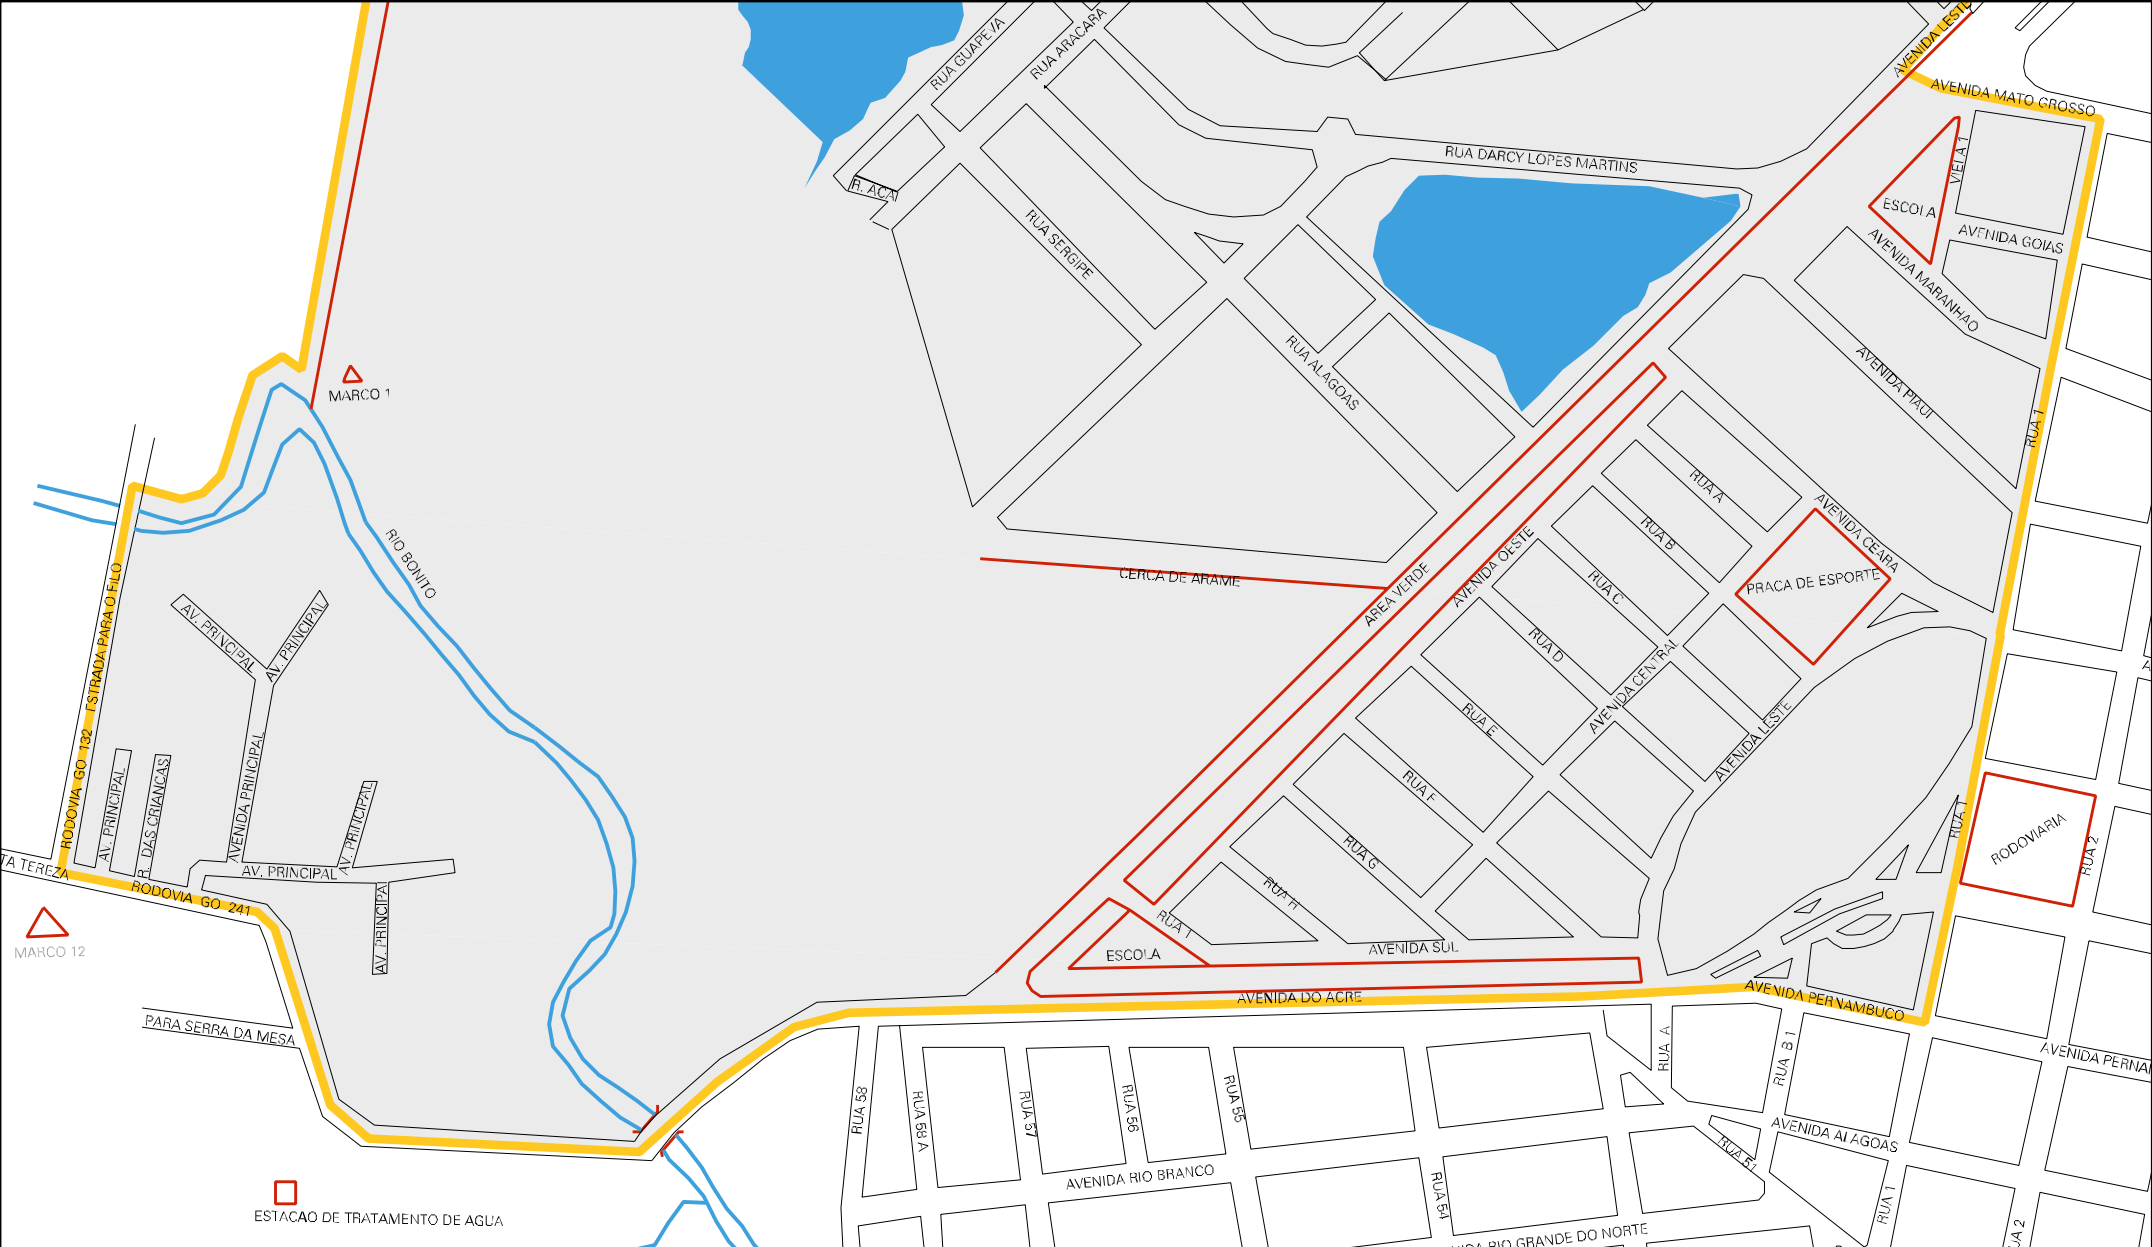

RUA COSTANCIANA

RUA MANGUEIRA

AVENIDA CENTRAL

RUA JOAO PAULINO

RUA PEDRO PARANA

RUA ESTANQUEIRA

RUA CERQUEIRA

RUA MANGUEIRA

RUA DOS LIMEIROS

RUA DARCY LOPES MARTINS

RUA MANUEIRA

AVENIDA AMAZONAS

AVENIDA PEDRO PARANA

RUA CAUIERO

RUA FIGUEIRA

RUA MANGUEIRA

RUA LOPEIRA

AVENIDA PIERRE JULIEN SABATIER

E. T. E.

CERCA DE ARAME

RUA SIO PALLO

RUA MANAUS

MUNICIPIO: 13087 - MINAÇU
 DISTRITO: 05 - MINAÇU
 SUBDISTRITO: 00
 SETOR: 0023 SITUACAO: 10

ESTADO DE GOIAS
 MAPA DE SETOR URBANO - MSU
 ESCALA: 1 : 7020