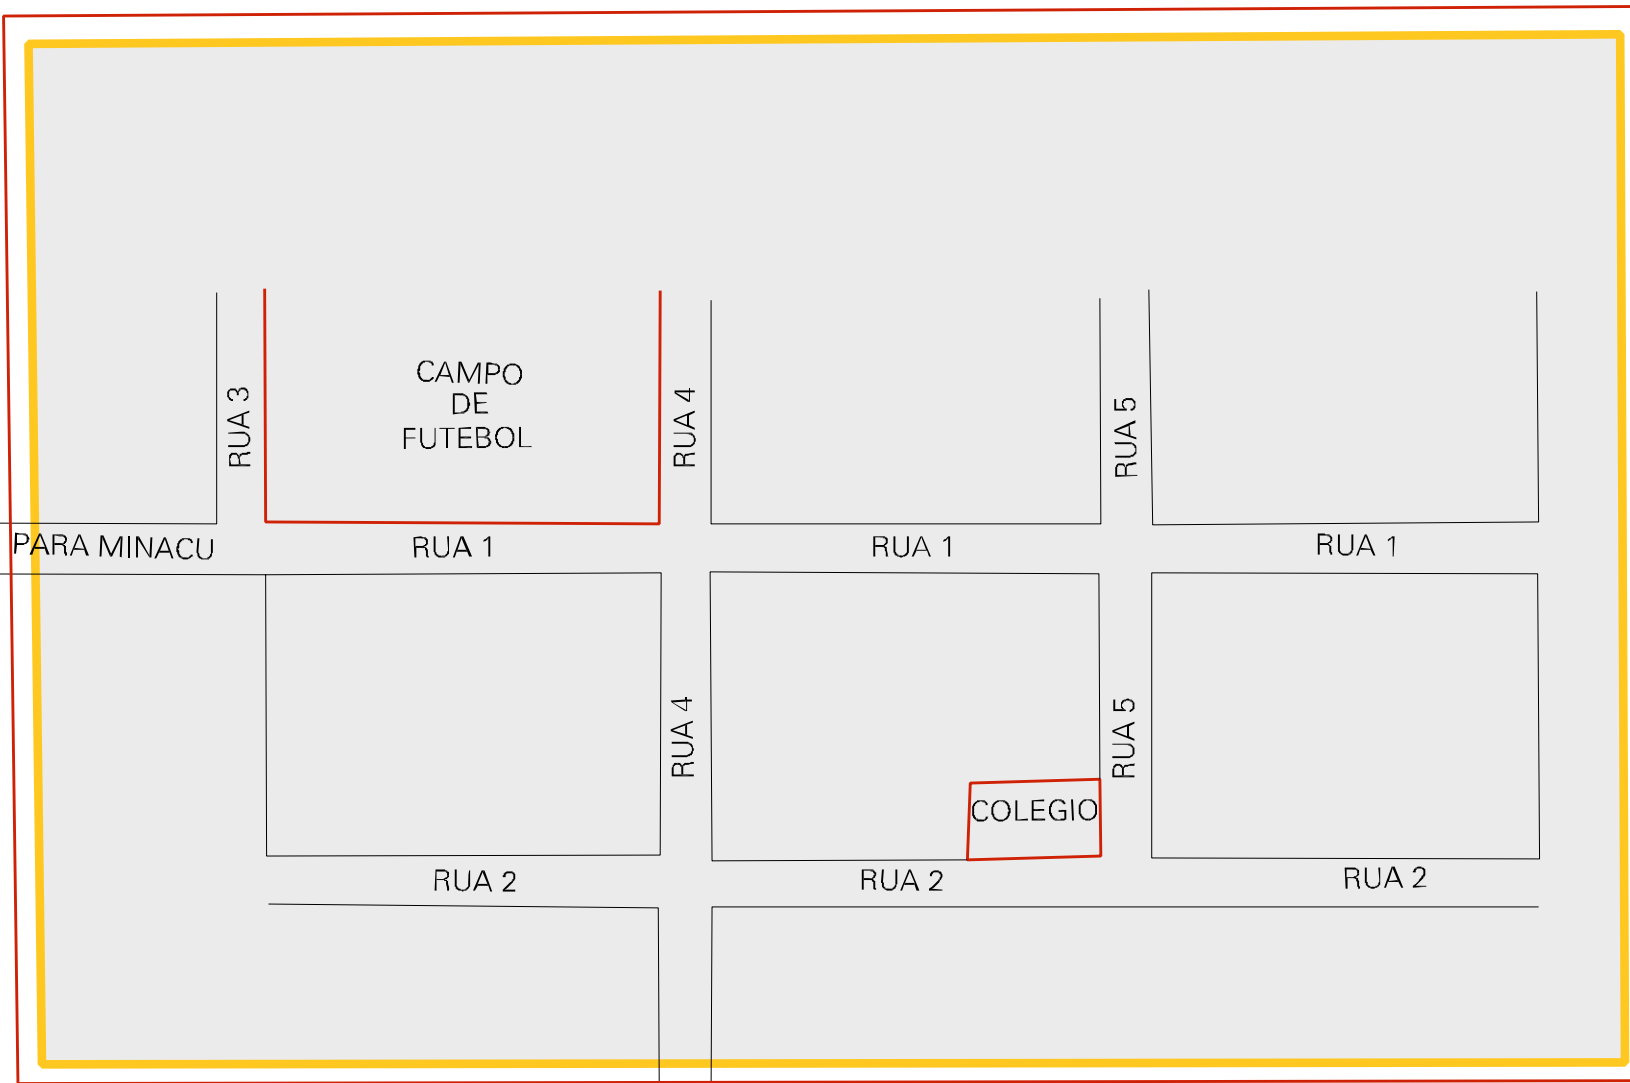

SR. FRANCISCO ROSA

CERCA DE ARAME DA FAZENDA DO ISMAIR DA FARMACIA

CERCA DE ARAME DA FAZENDA DO SR. DIVINO COBRINHA

MUNICIPIO: 13087 - MINAÇU
DISTRITO: 05 - MINAÇU
SUBDISTRITO: 00
SETOR: 0039 SITUACAO: 50
AGLOM. RURAL: 00002 - BURITI

ESTADO DE GOIAS
MAPA DE SETOR URBANO - MSU
ESCALA: 1 : 2316