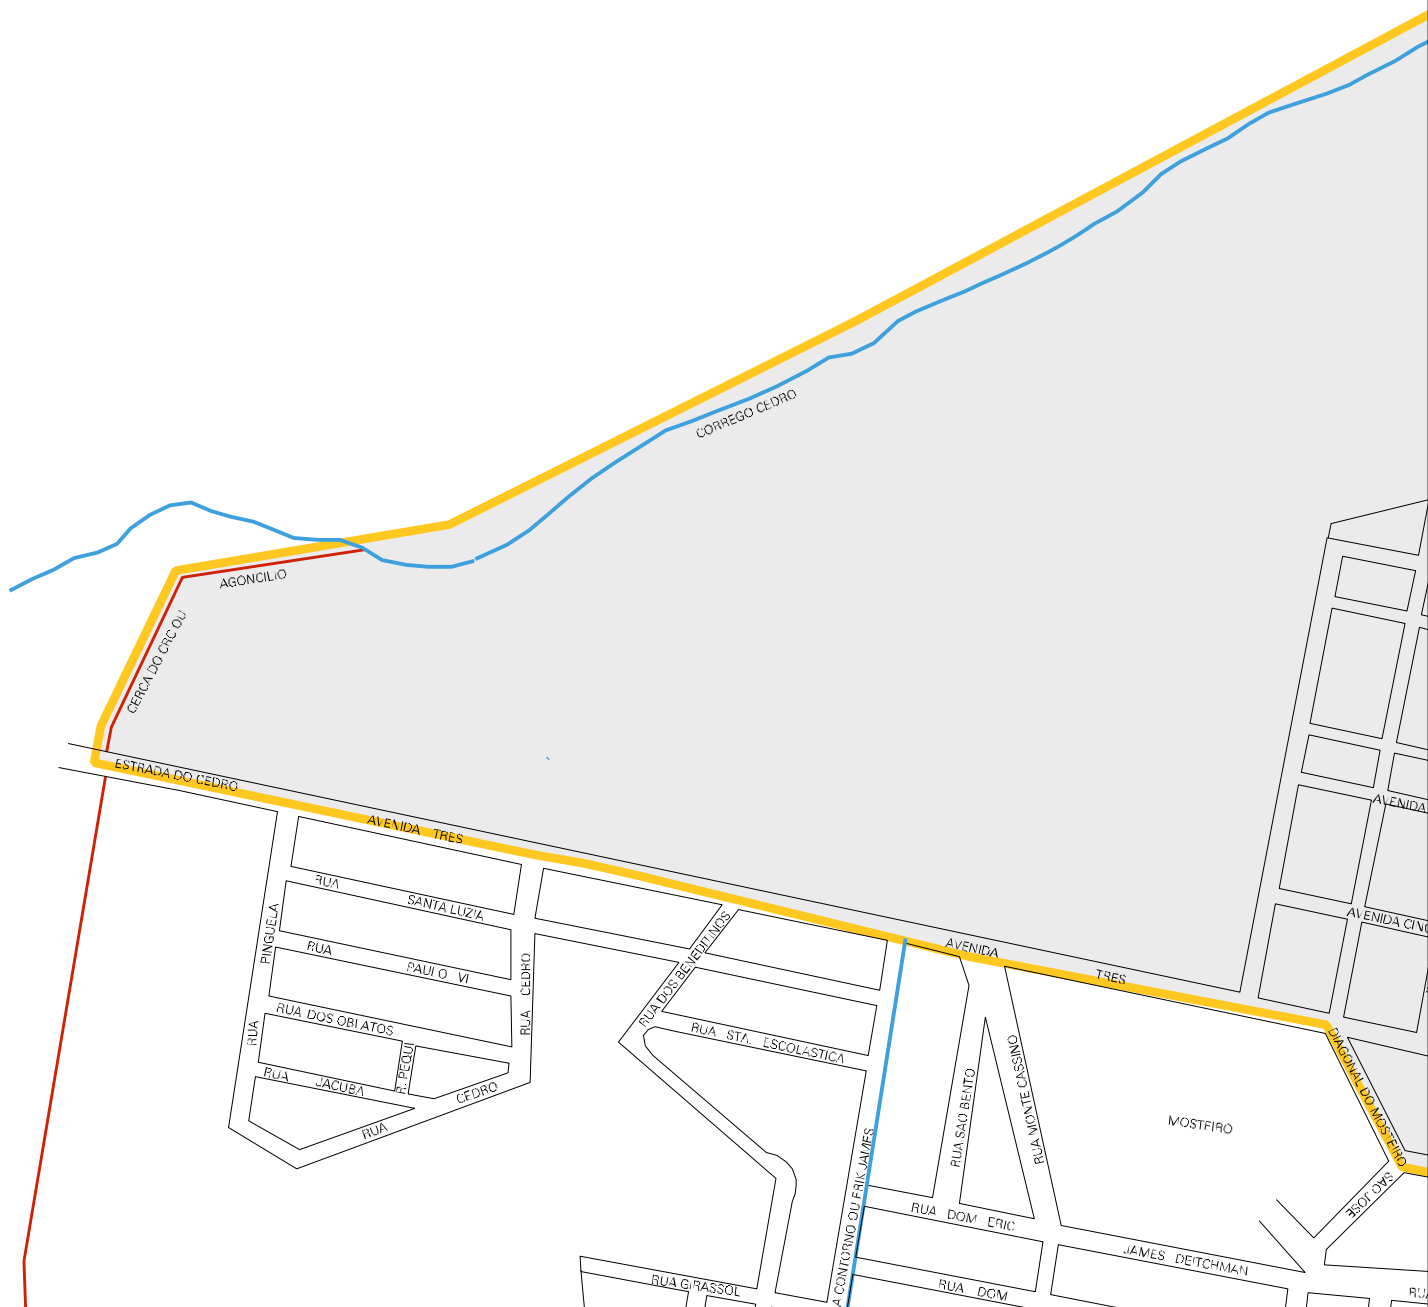

CERCA DE ARAME DE AGO

MUNICIPIO: 13103 - MINEIROS
 DISTRITO: 05 - MINEIROS
 SUBDISTRITO: 00
 SETOR: 0016 SITUAÇÃO: 10