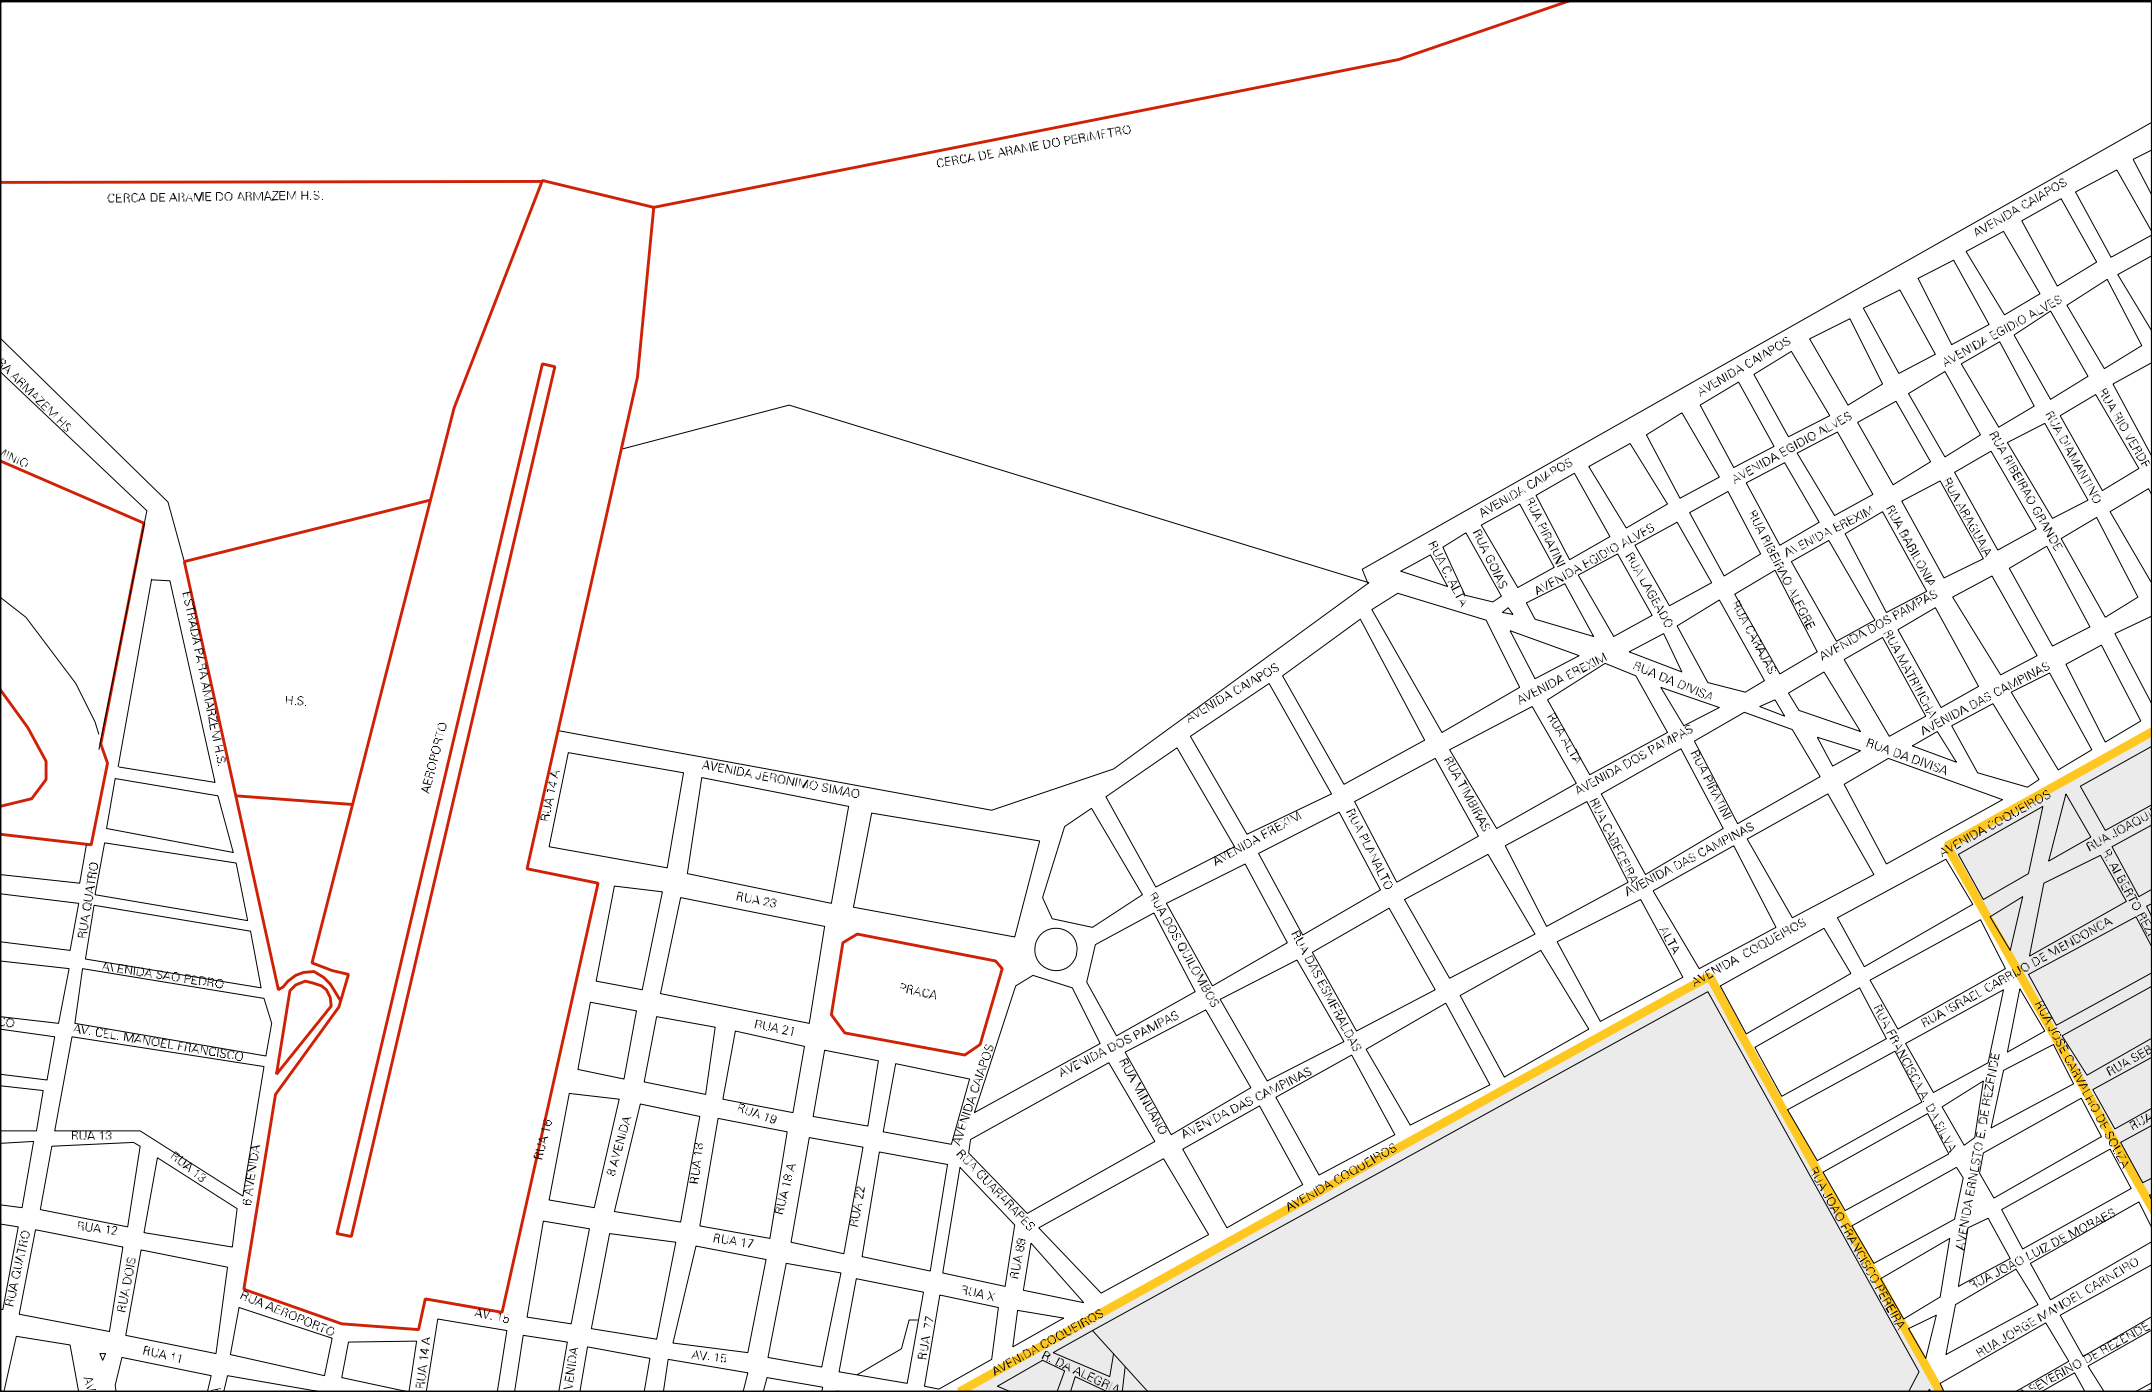

CERCA DE ARAME DO PERIMETRO

CERCA DE ARAME DO ARMAZEM H.S.

H.S.

PRACA

ESTADO DE GOIAS
MAPA DE SETOR URBANO - MSU
ESCALA: 1 : 8164