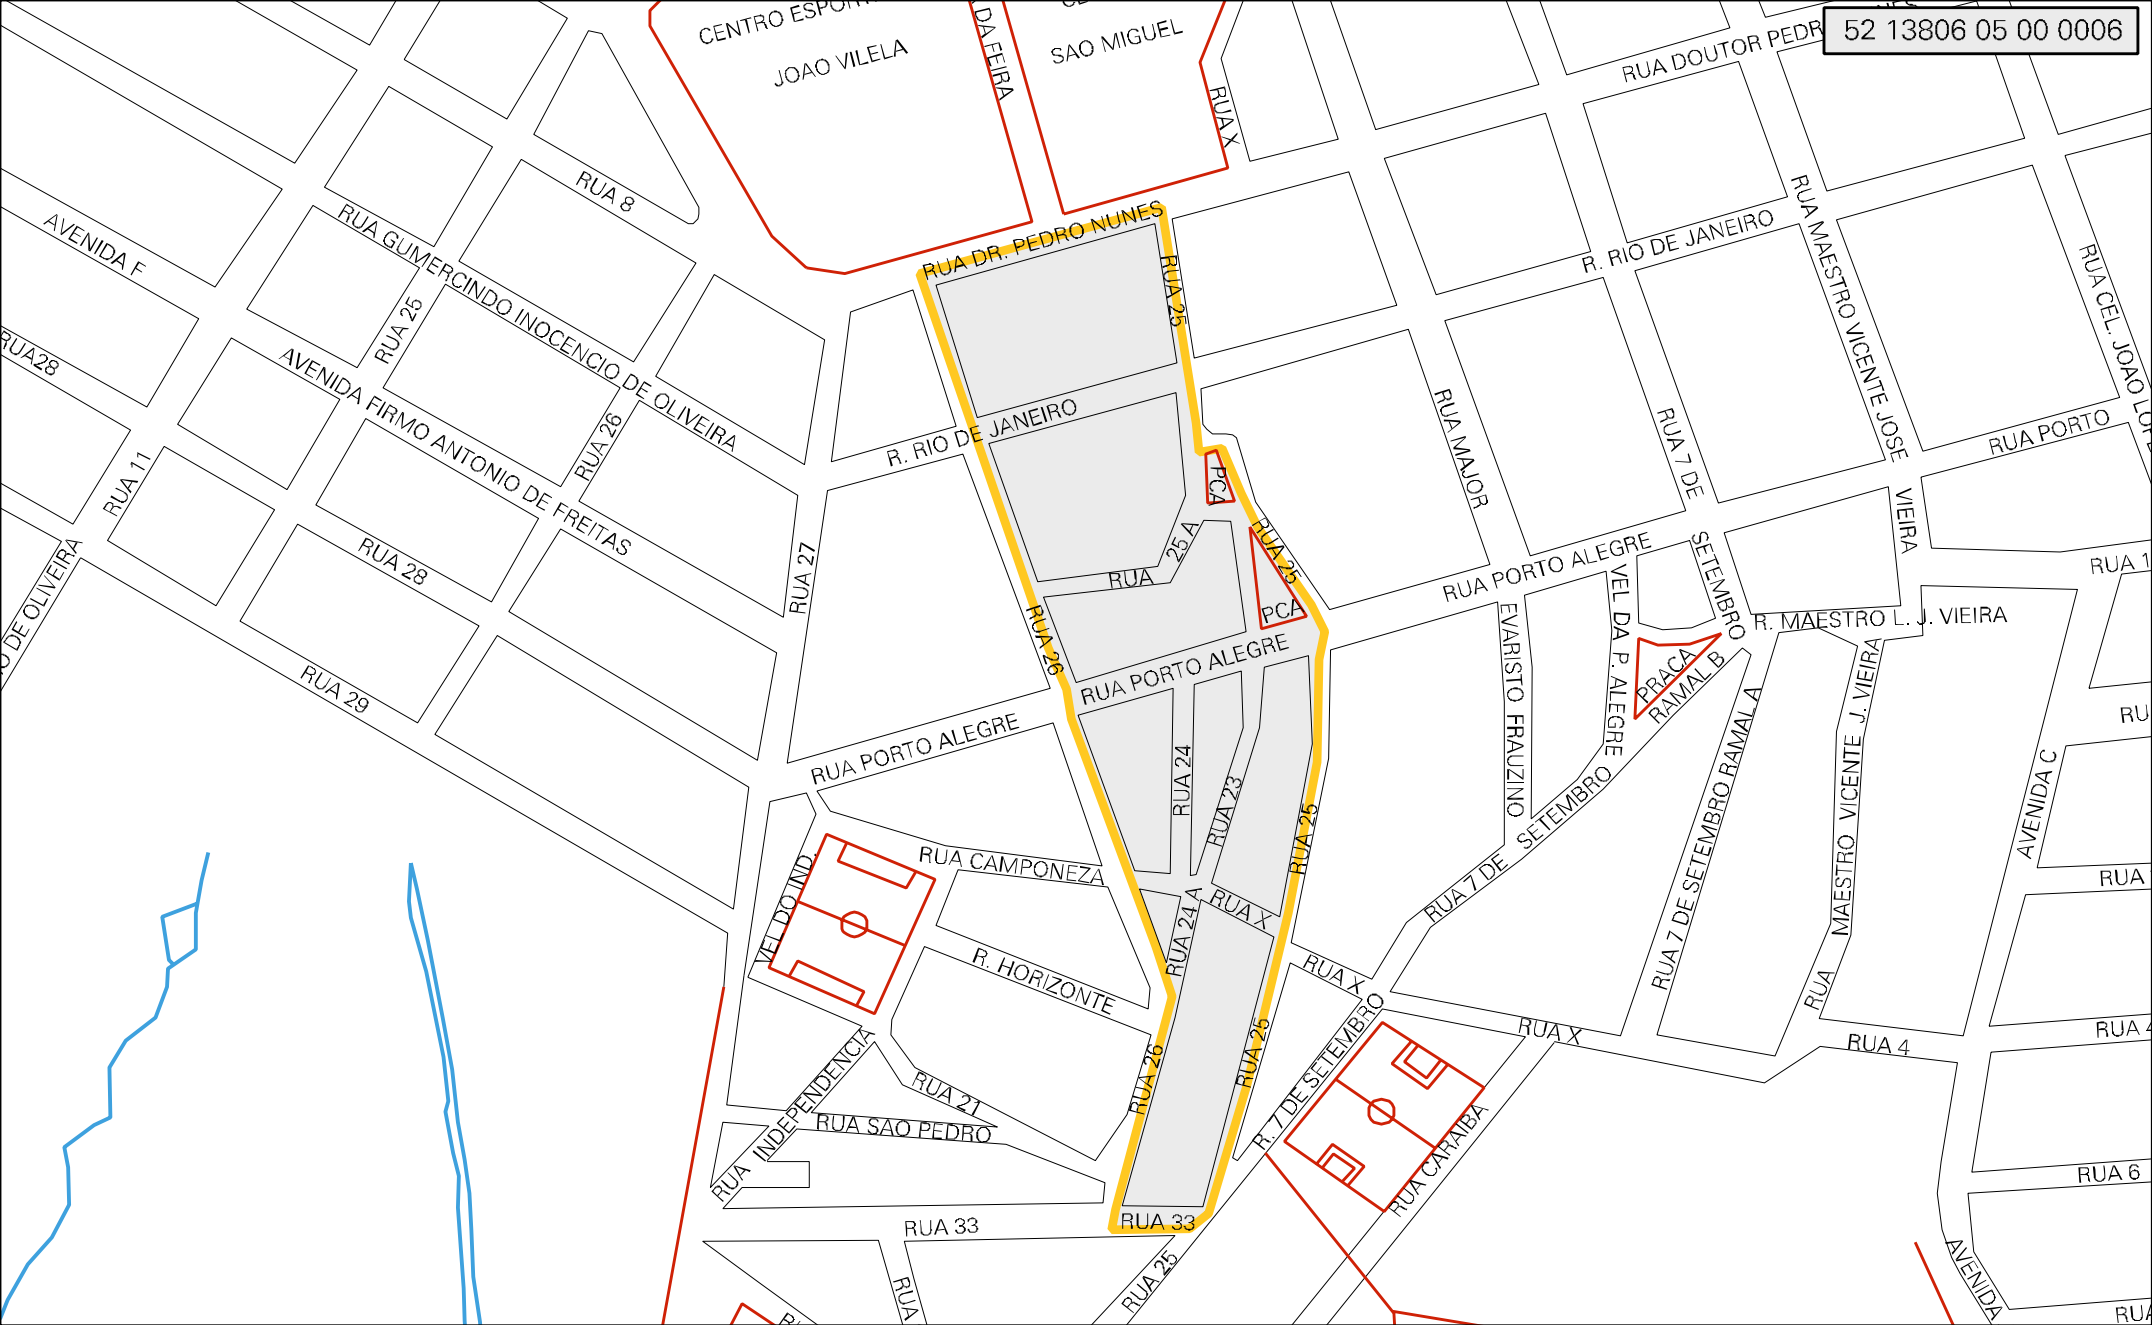

52 13806 05 00 0006

MUNICIPIO: 13806 - MORRINHOS
 DISTRITO: 05 - MORRINHOS
 SUBDISTRITO: 00
 SETOR: 0006 SITUACAO: 10

ESTADO DE GOIAS
 MAPA DE SETOR URBANO - MSU
 ESCALA: 1 : 4470