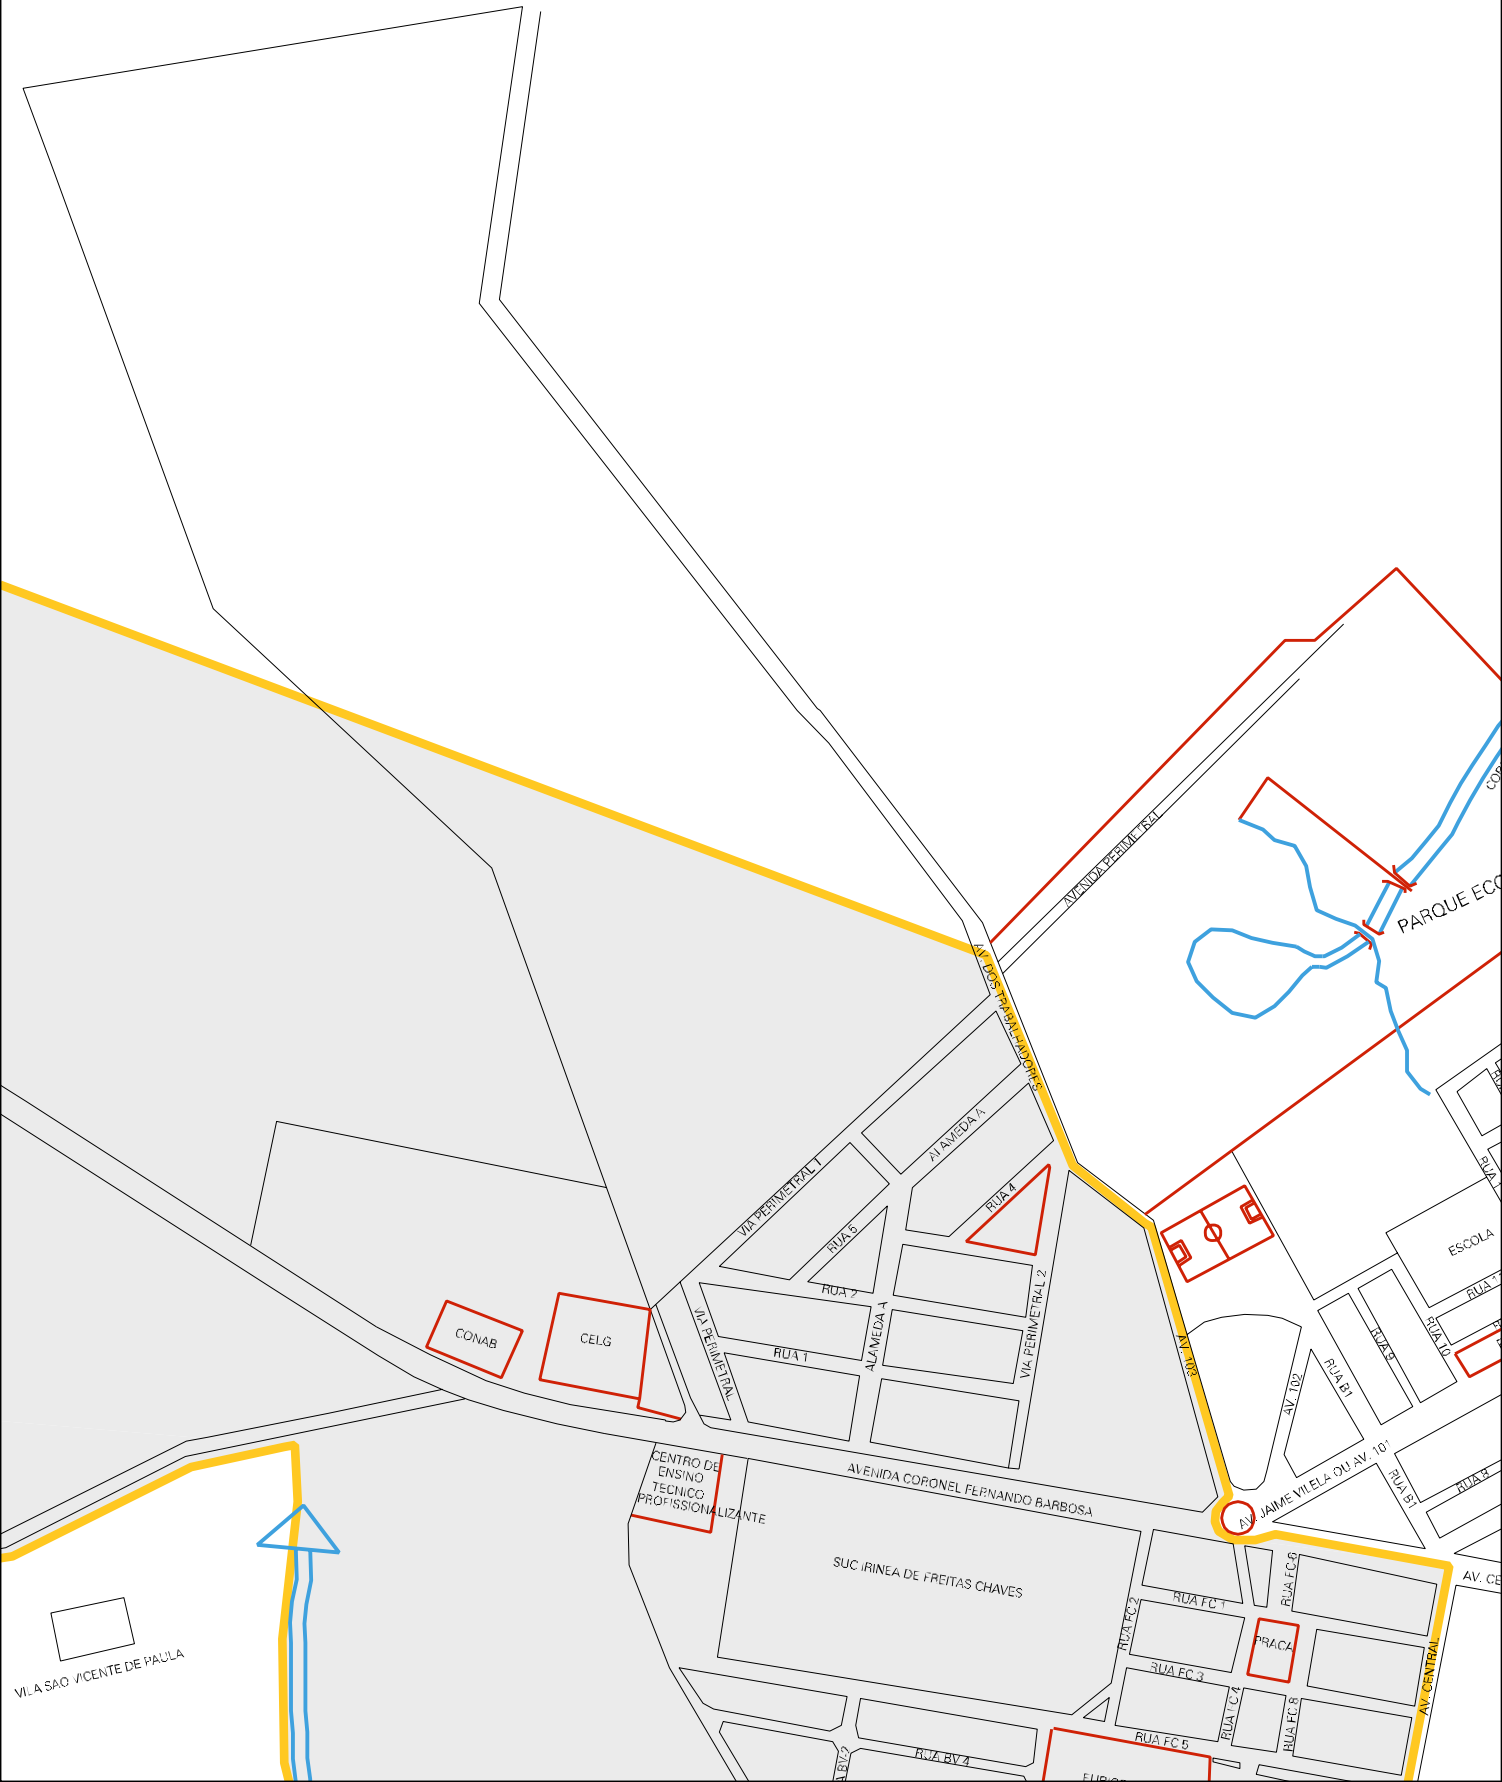

ESTRADA DE ACESSO A RODOVIA BR 163

DNER

AVENIDA CORONEL FERNANDO BARBOSA

AV. ANTONIO L. GOMES

AVENIDA 2

AV. CEL. FERNANDO BARBOSA

AVENIDA 4

AVENIDA 2

AVENIDA 4

RUA 3

RUA 1

RUA R

RUA DELFINO CARRARO

RUA R. N. FREIJO

RUA NEREO CORREIA

RODOVIA BR 163

RODOVIA BR 163

VFIO DAGUA

LAGO ELIAS ZURE

VILA SAGOR VICENTE DE PAULA

ESTADO DE GOIAS
MAPA DE SETOR URBANO - MSU
ESCALA: 1 : 7895