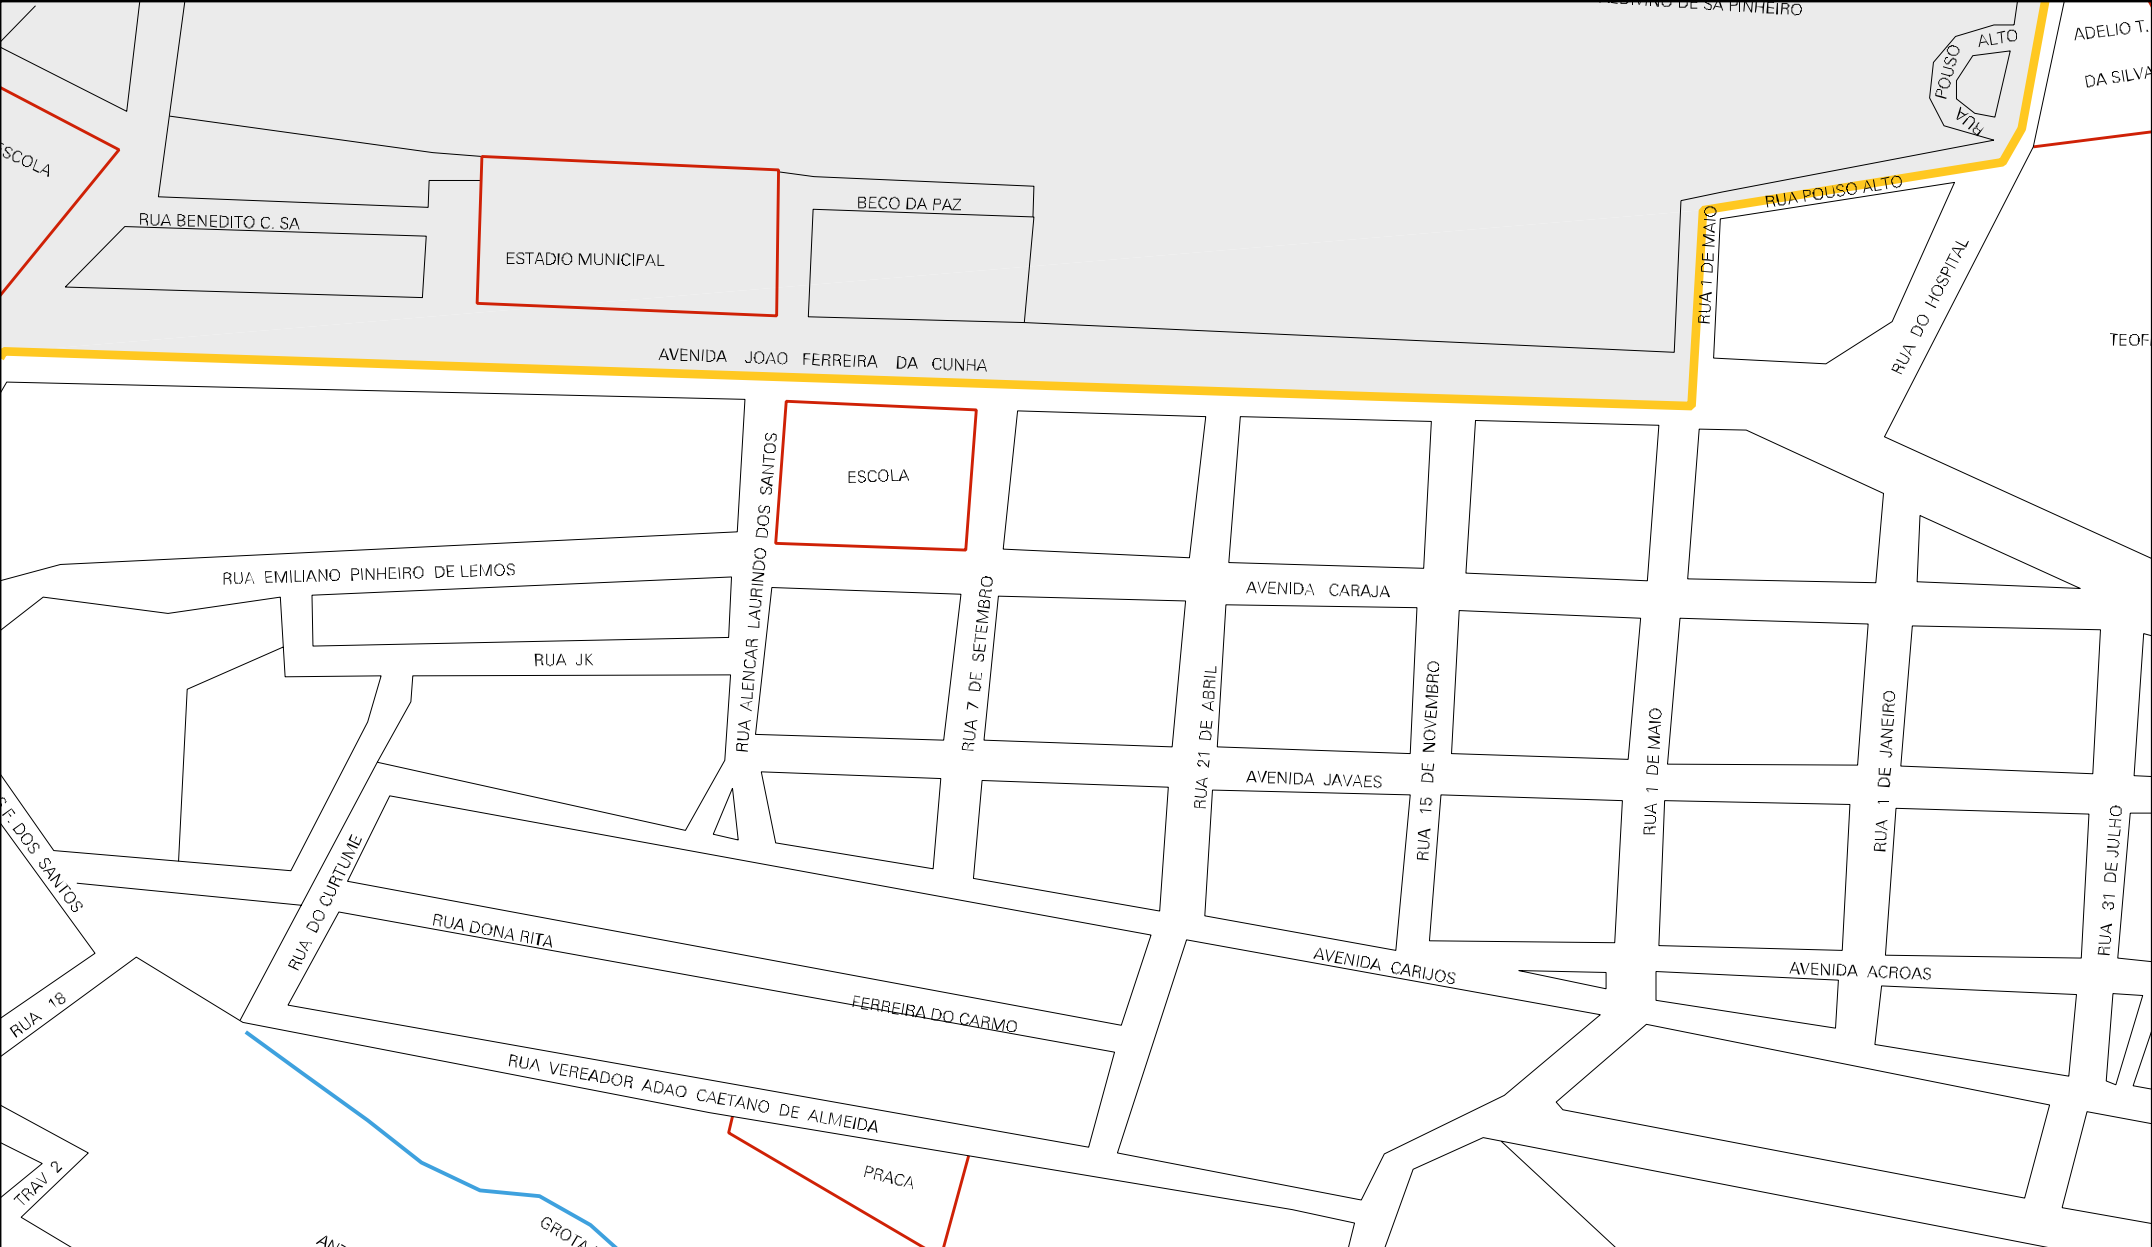

ESPOLIO DE JOSE F. PINTO

ADALCINO HIPOLLITO SIMIEMA

VALDIVINO MARQUES VASCONCELOS

JOSE ALVES DE MELO

JOSE CAMILO E ANTONIO CAMILO

ESTRADA PARA CHACARA CAMILO

ESTRADA

ESTADO DE GOIAS
MAPA DE SETOR URBANO - MSU
ESCALA: 1 : 3053