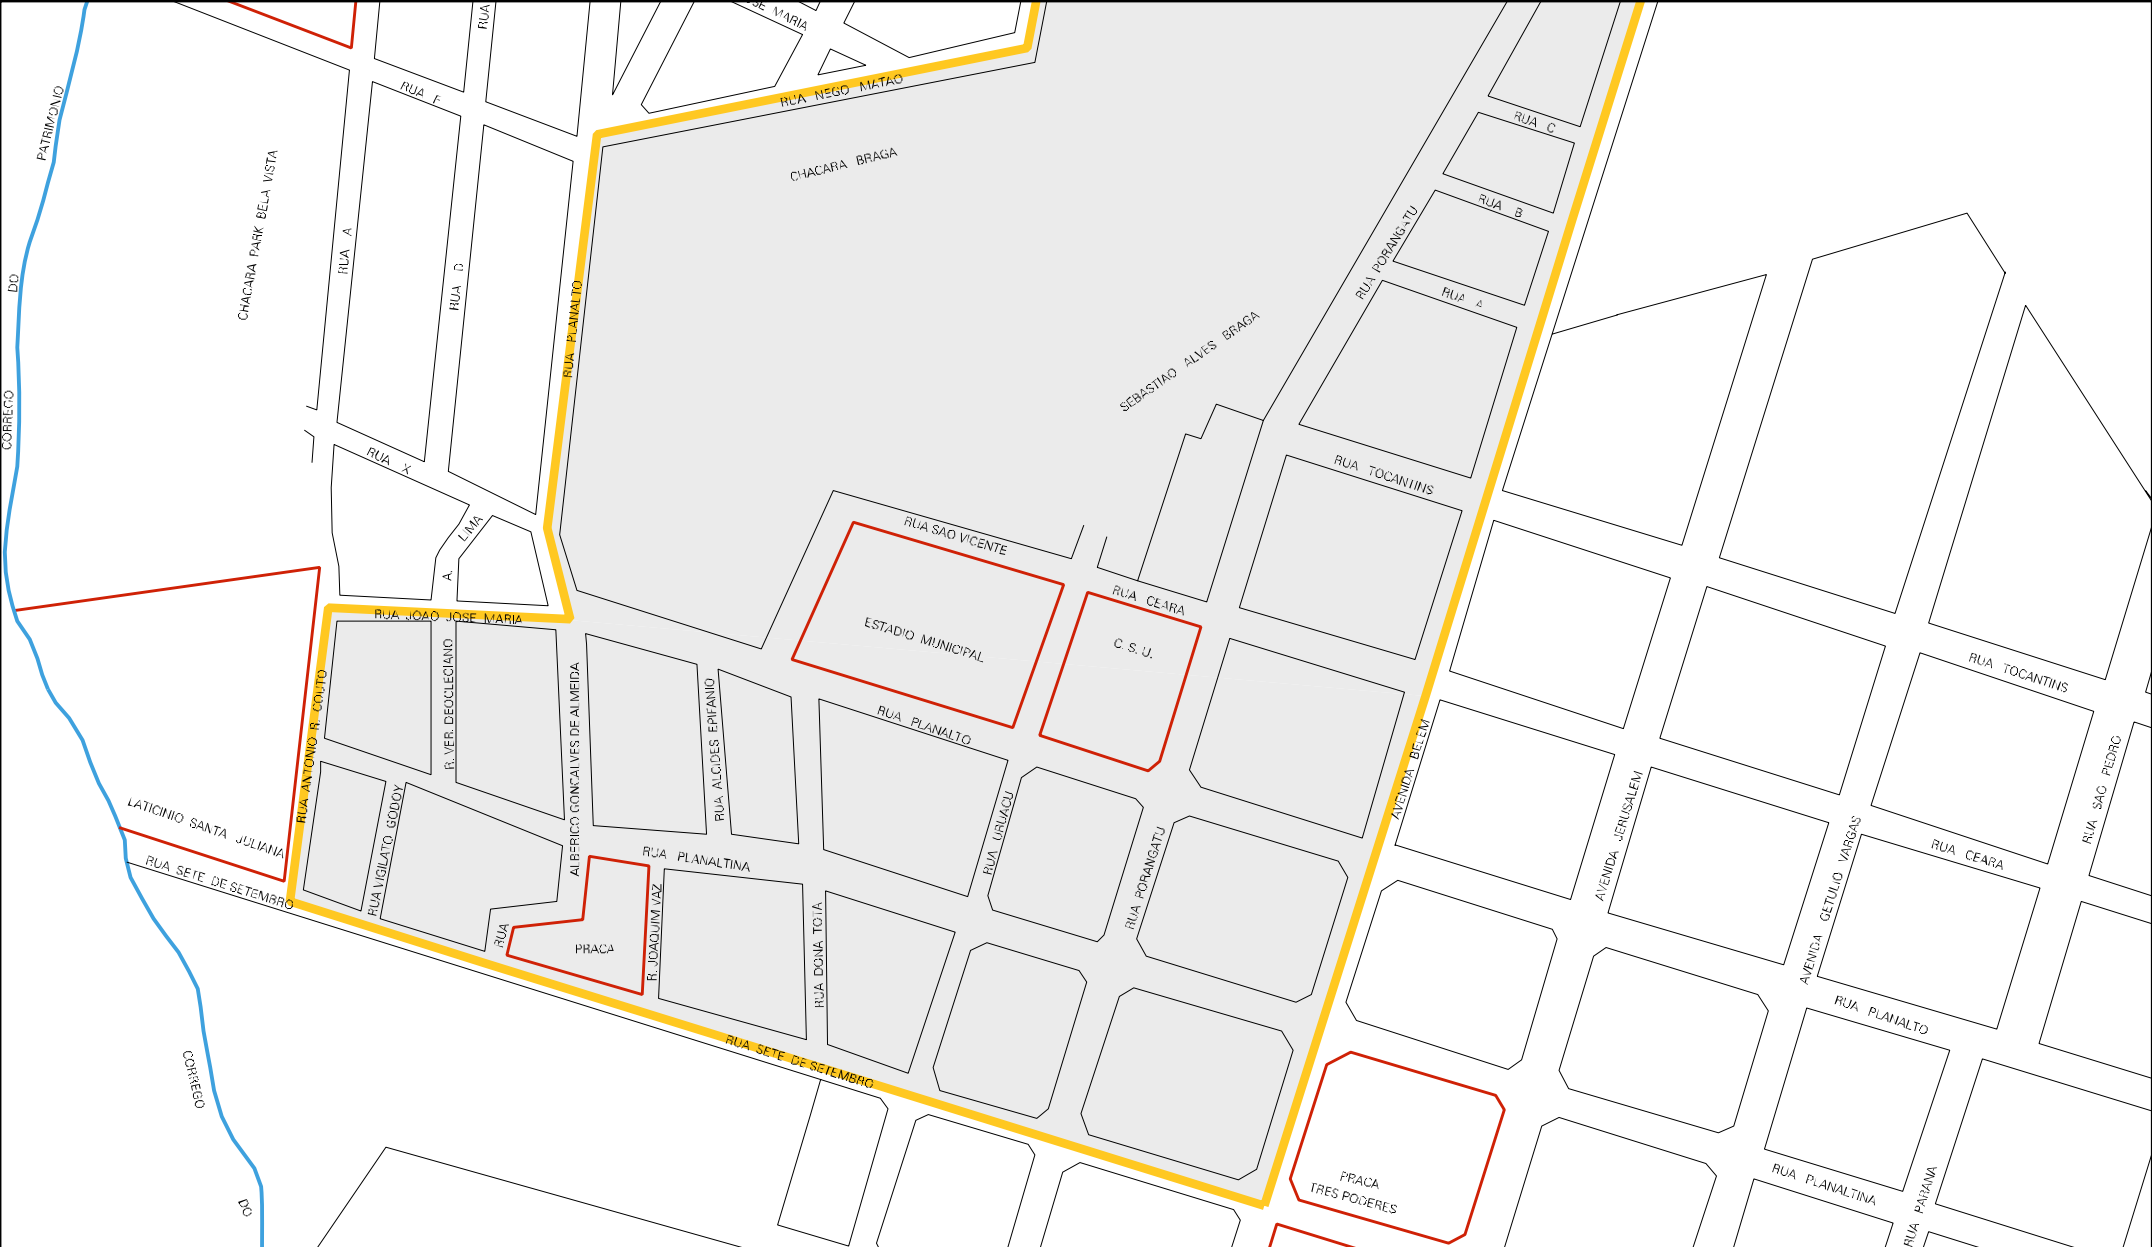

AREA PUBLICA MUNICIPAL

VALDIVINO LUIZ DA COSTA

RUA JOSE RAMUNGO

CARNEIRO

REZENDE

RUA DIVA PIRES DA SILVA

GENOVEZA

AVENIDA JESUS MARTINS DE OLIVEIRA

AVENIDA DONA

RUA DONA ALZIRA

AVENIDA AULONIO CESAR GUIMARAES

ALAMEDA DOS BURRIS

CHACARA BRAGA

ALAMEDA DOS BURRIS

RUA C

RUA D

RUA E

AREA VERDE

PRAÇA DAS MÃES

RUA DICO LUCAS

RUA TERZA LAURA MARTINS

PARA PORBANGATU

SEBASTIAO ALVA

MUNICIPIO: 14101 - MUTUNÓPOLIS  
 DISTRITO: 05 - MUTUNÓPOLIS  
 SUBDISTRITO: 00  
 SETOR: 0001 SITUACAO: 10

ESTADO DE GOIAS  
 MAPA DE SETOR URBANO - MSU  
 ESCALA: 1 : 4000