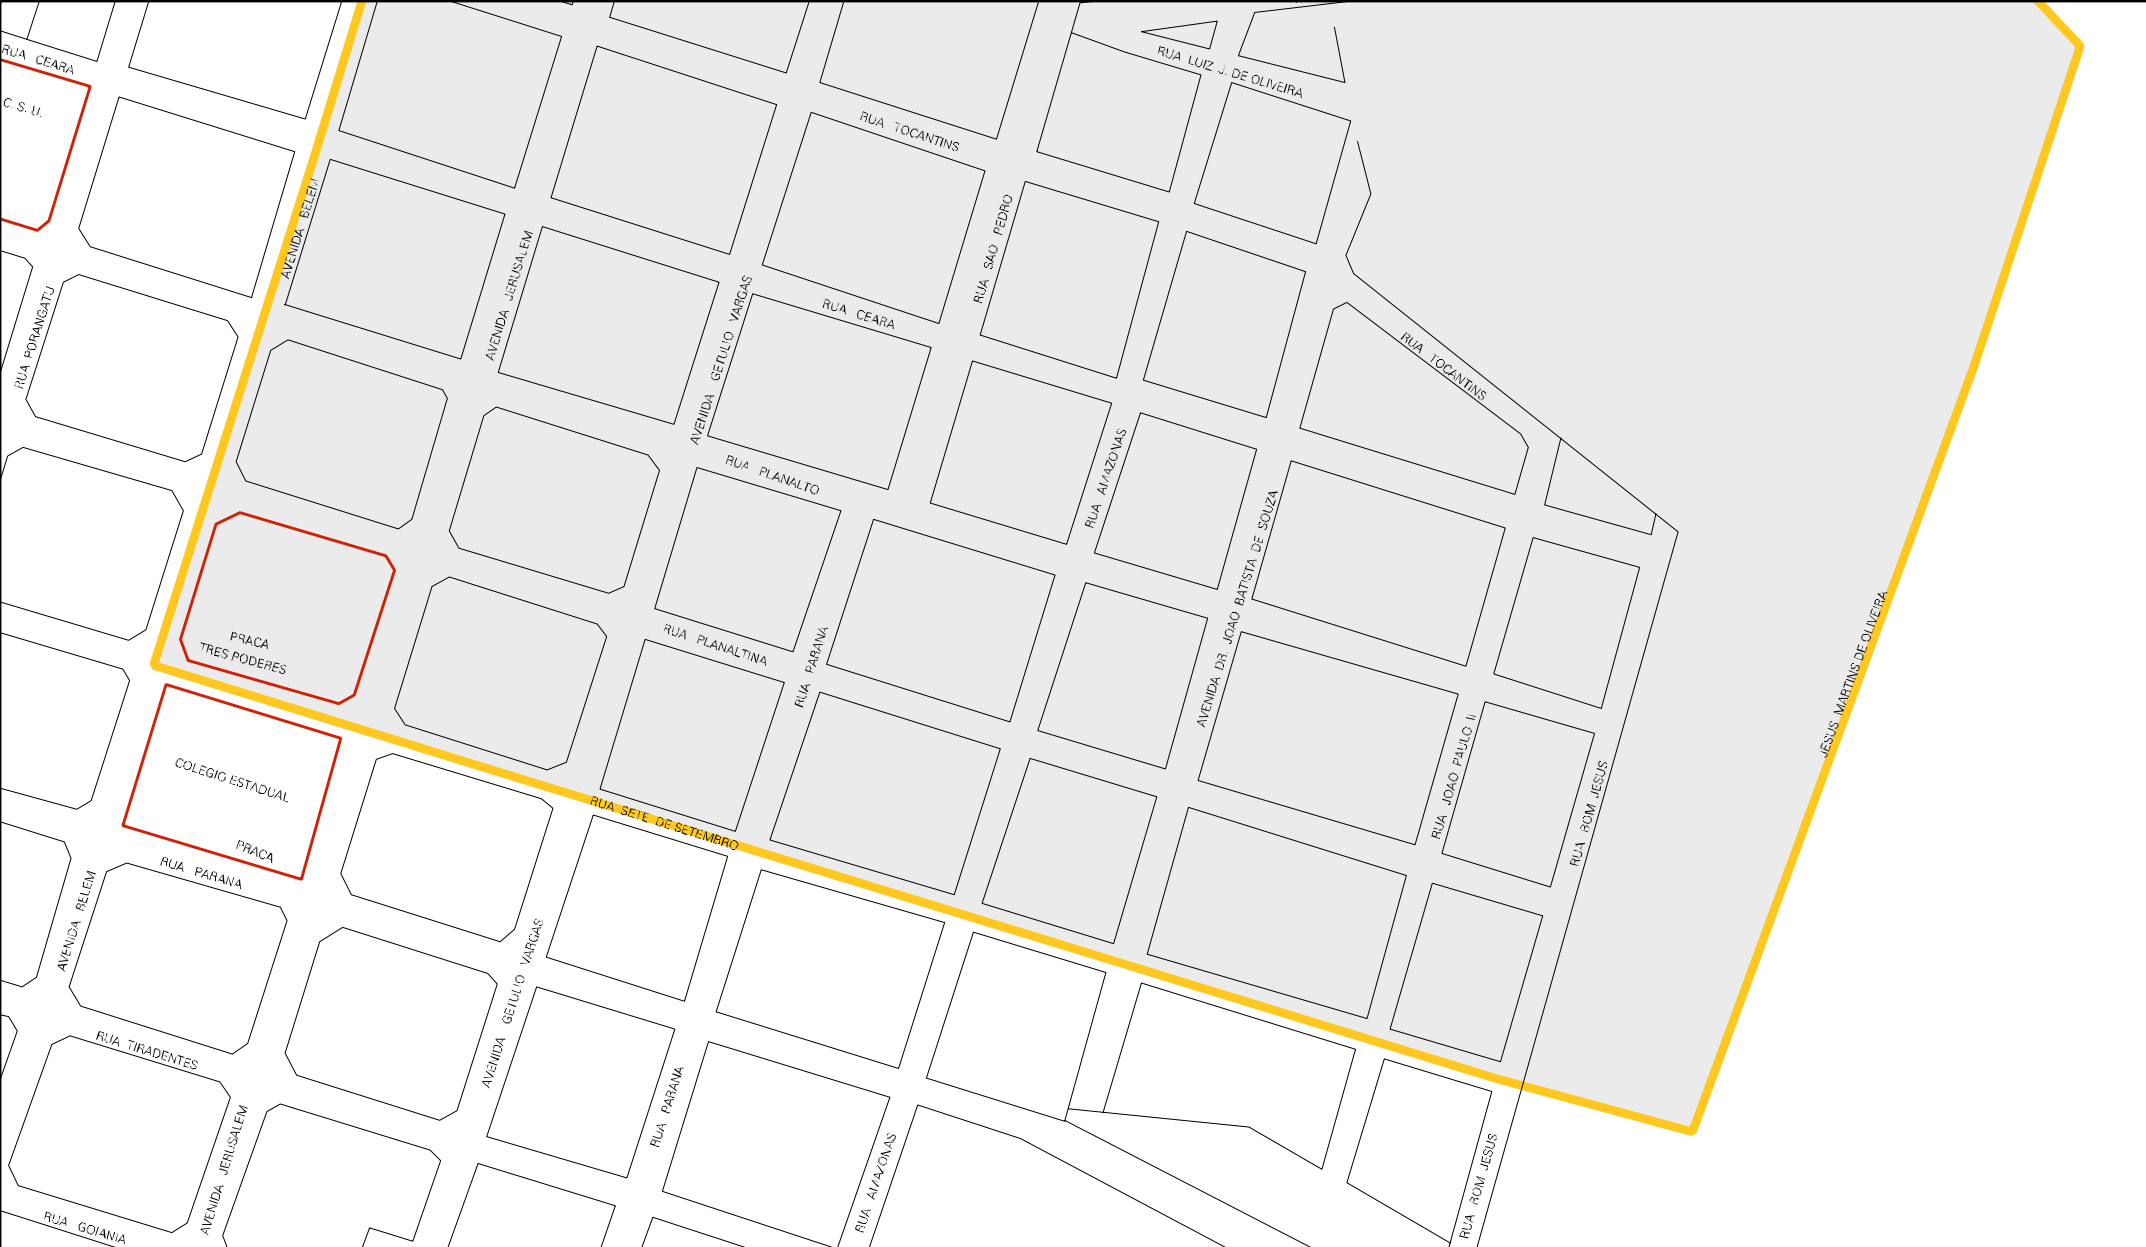

DOS BARRIS

VALDIVINO LUIZ DA COSTA

SEBASTIAO ALVES BRAGA

SEBASTIAO MARTINS DE OLIVEIRA

CHACARA BRAGA

RUA C

RUA B

RUA A

RUA POIRANGATI

RUA TOCANTINS

SEBASTIAO ALVES BRAGA

PARA RIO DO OURO

RUA PAULO I

CENSO AGROPECUARIO 2006
CONTAGEM DA POPULAÇÃO 2007

MUNICIPIO: 14101 - MUTUNÓPOLIS
 DISTRITO: 05 - MUTUNÓPOLIS
 SUBDISTRITO: 00
 SETOR: 0002 SITUACAO: 10

ESTADO DE GOIAS
 MAPA DE SETOR URBANO - MSU
 ESCALA: 1 : 3991