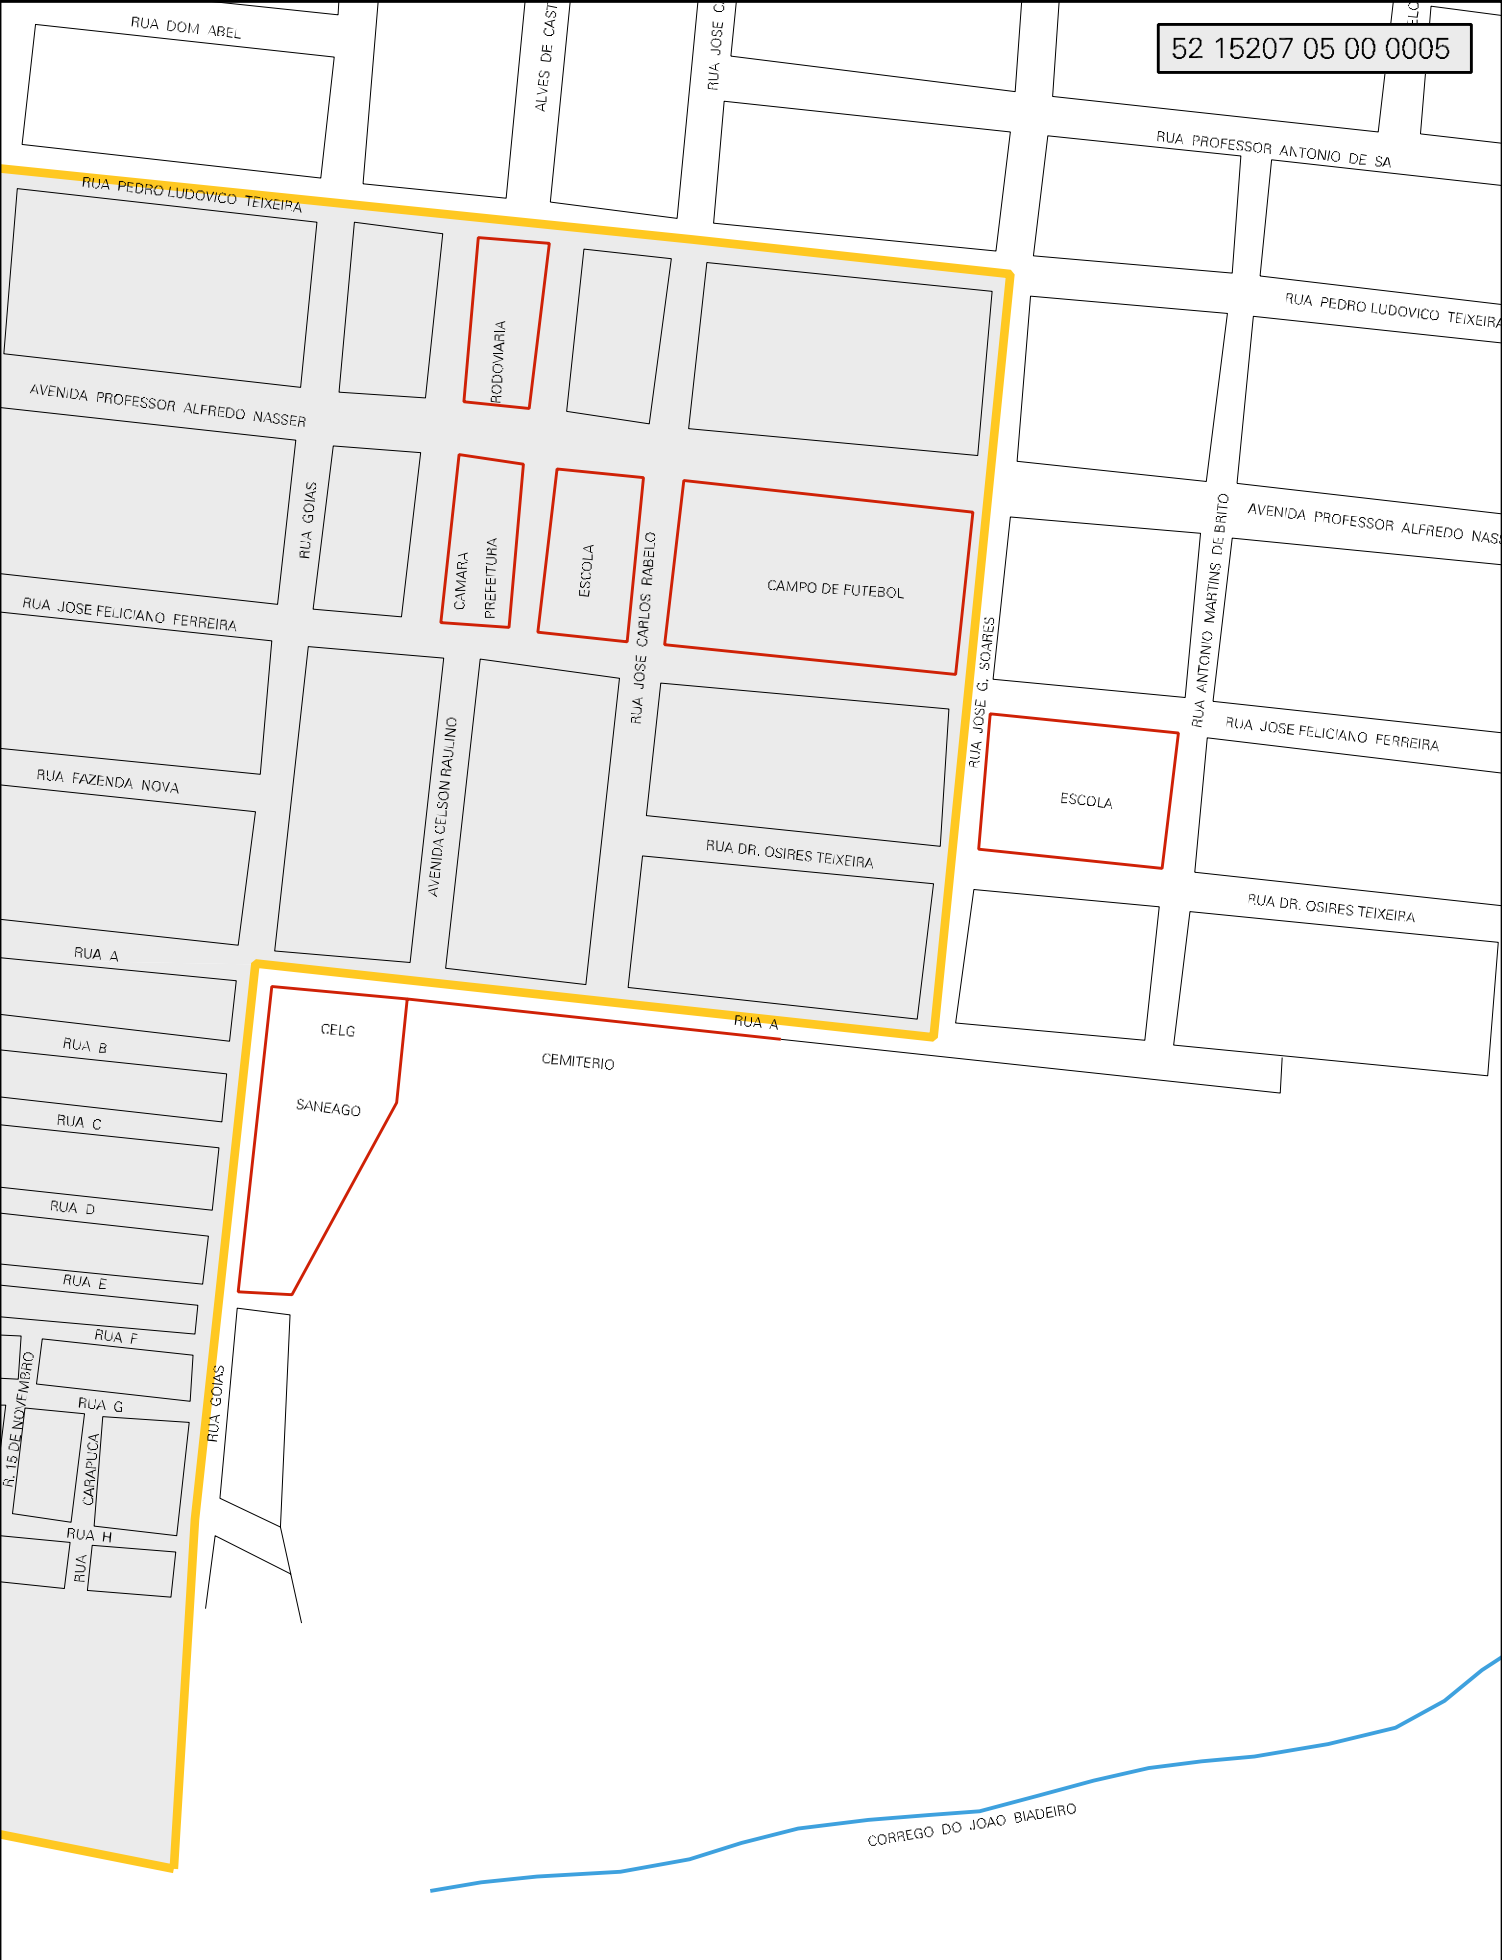

52 15207 05 00 0005

ESTADO DE GOIAS  
 MAPA DE SETOR URBANO - MSU  
 ESCALA: 1 : 3579