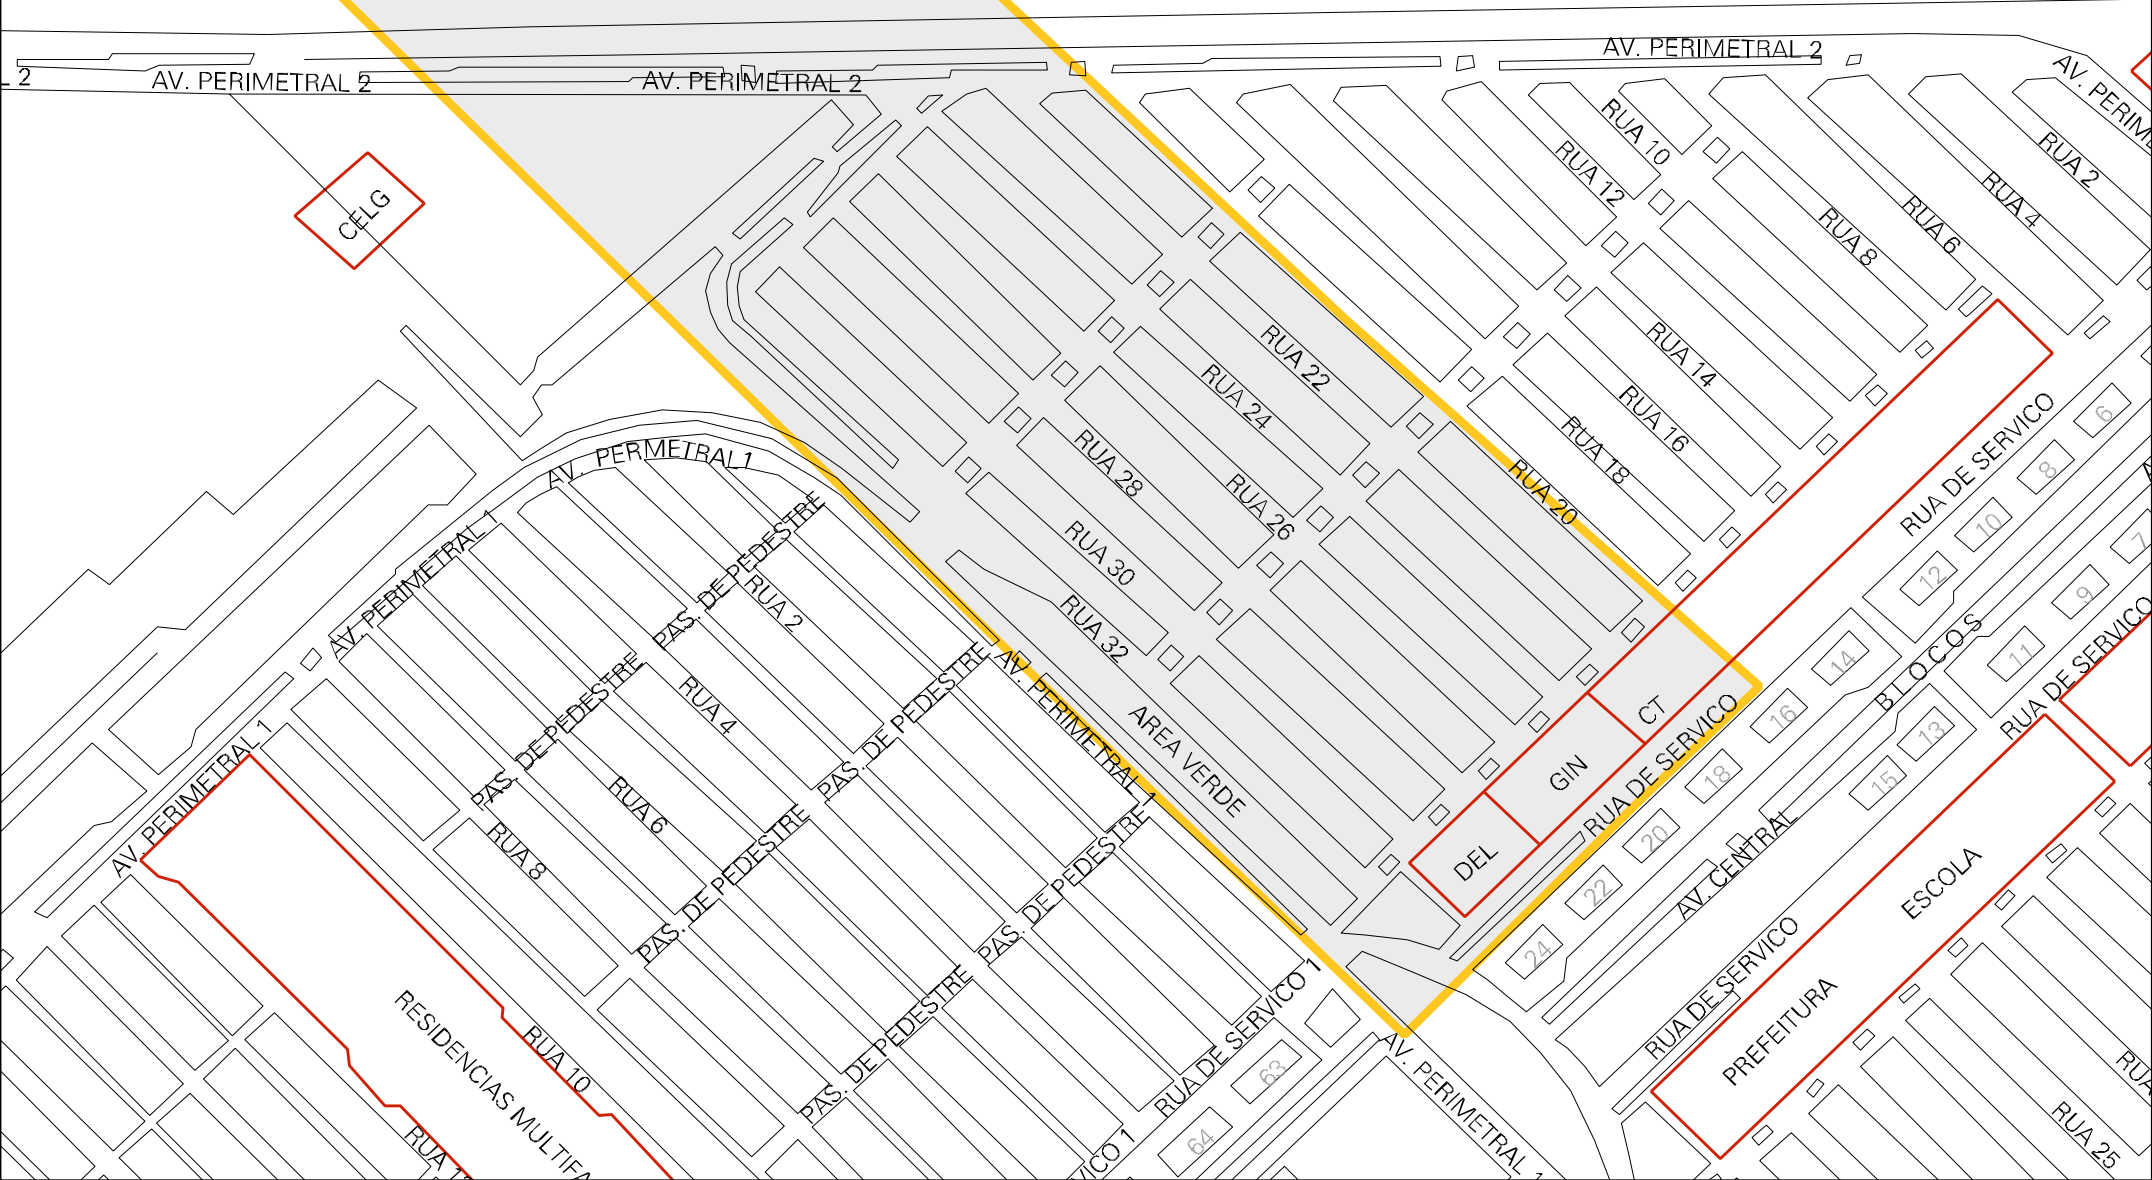

LIMITE DF GO

LIMITE DF GO

LIMITE DF GO

MUNICIPIO: 15231 - NOVO GAMA
 DISTRITO: 05 - NOVO GAMA
 SUBDISTRITO: 00
 SETOR: 0004 SITUACAO: 10

ESTADO DE GOIAS
 MAPA DE SETOR URBANO - MSU
 ESCALA: 1 : 3932