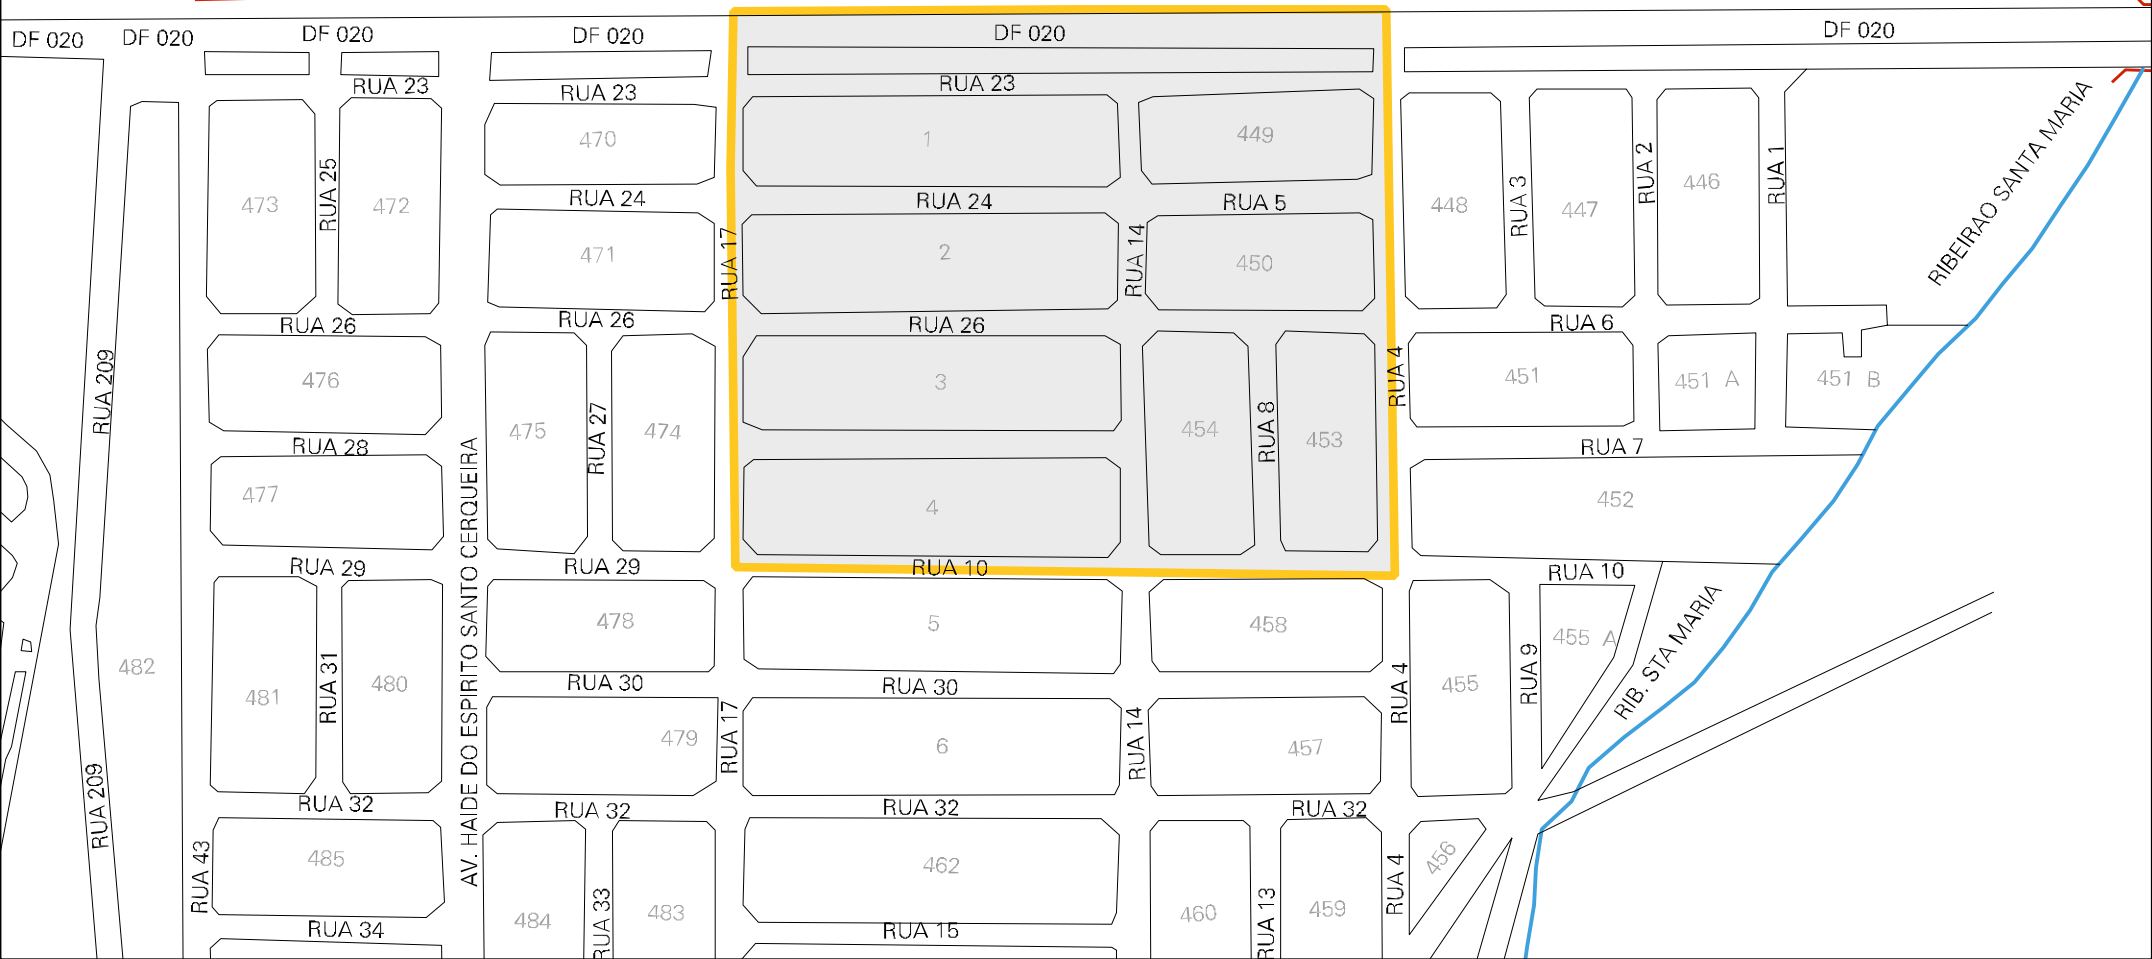

REDE DE ALTA TENSÃO

REDE DE ALTA TENSÃO

REDE DE ALTA TENSÃO

MUNICIPIO: 15231 - NOVO GAMA  
 DISTRITO: 05 - NOVO GAMA  
 SUBDISTRITO: 00  
 SETOR: 0015 SITUACAO: 10

ESTADO DE GOIAS  
 MAPA DE SETOR URBANO - MSU  
 ESCALA: 1 : 4385