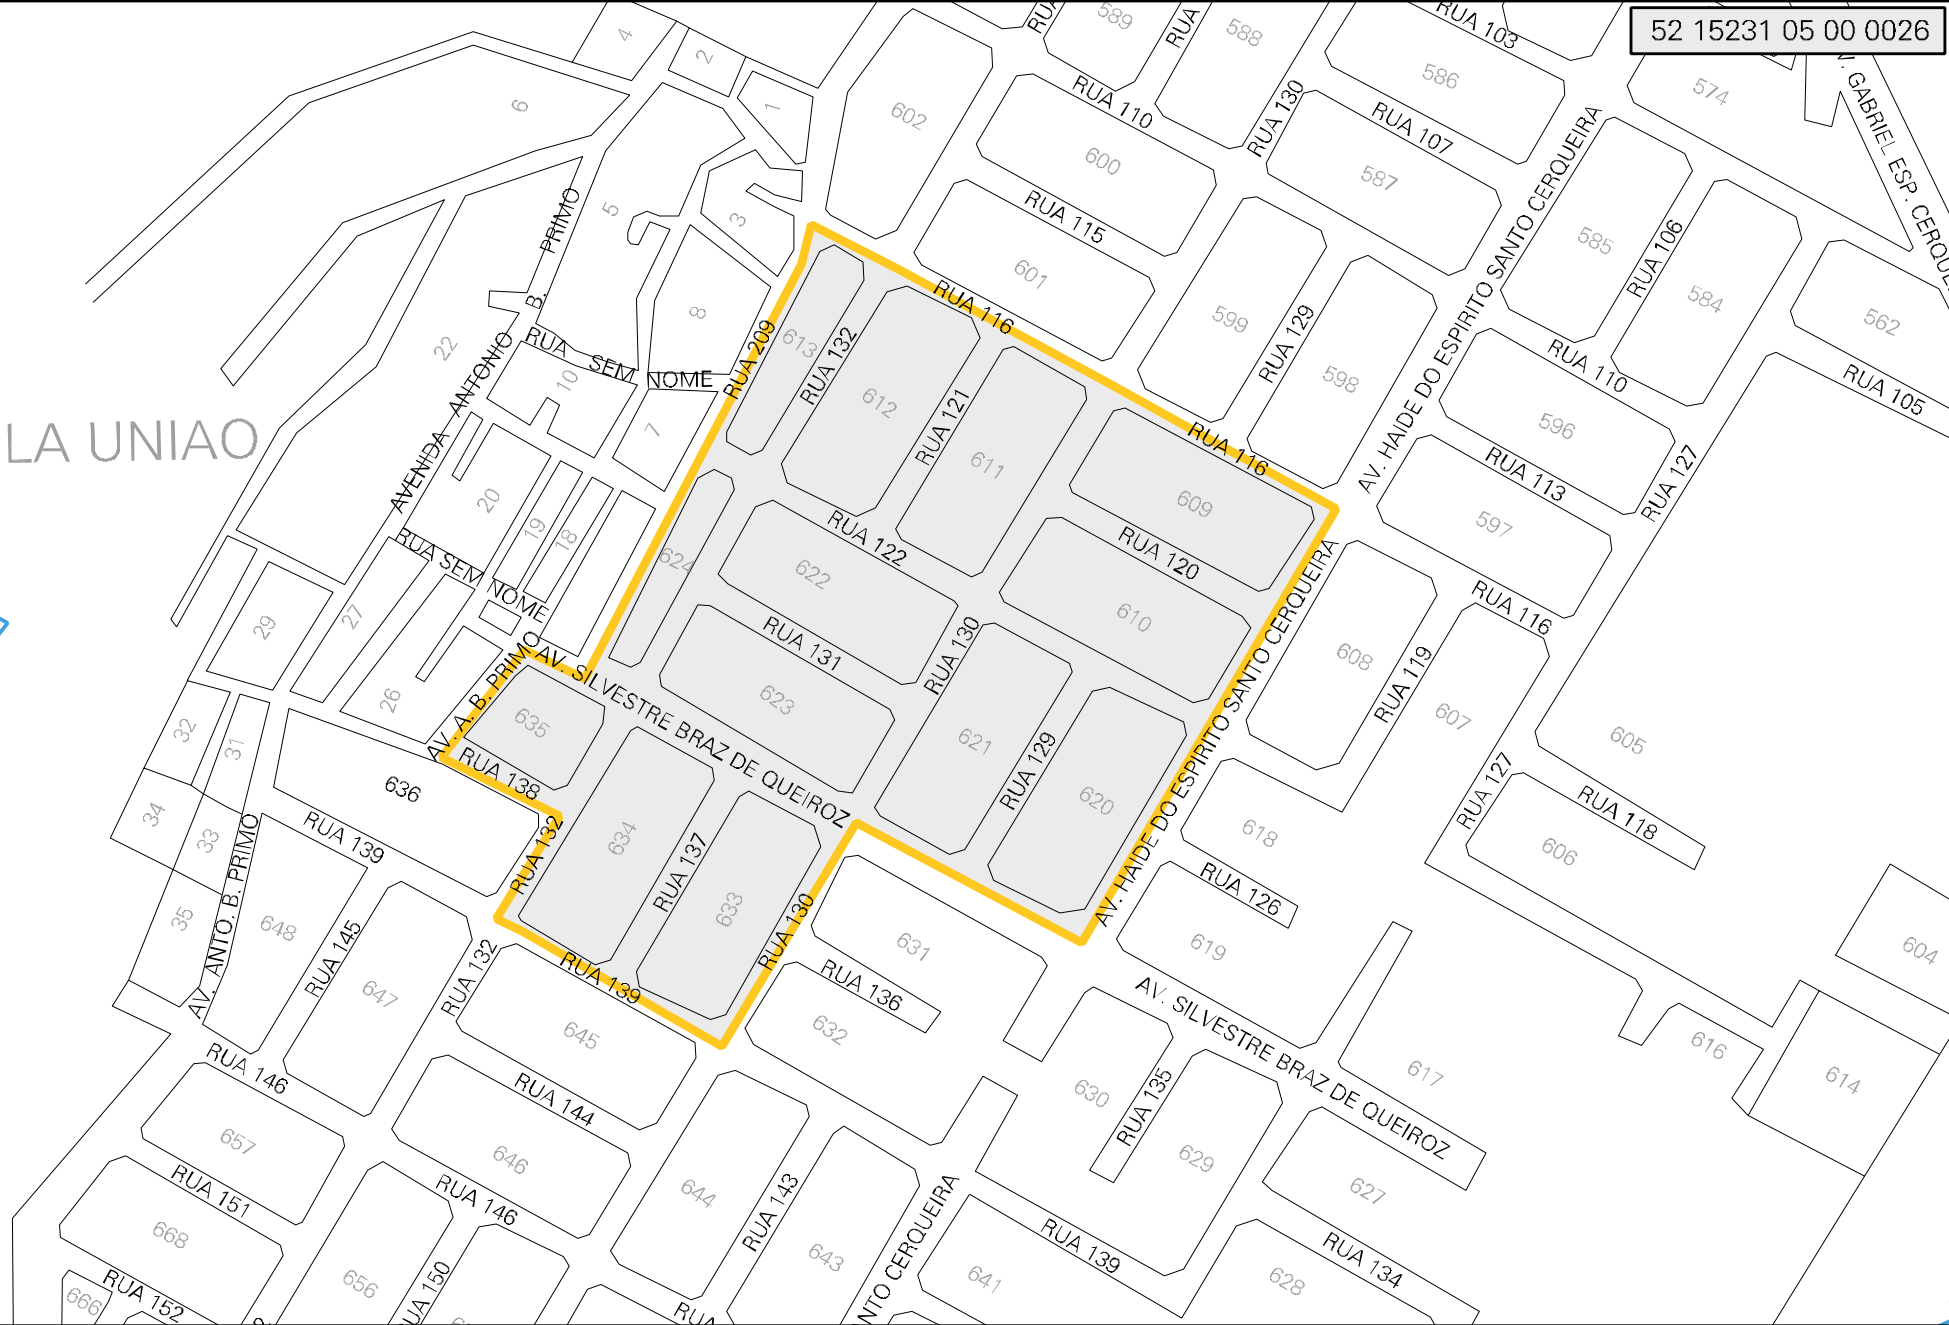

VILA UNIAO

MUNICIPIO: 15231 - NOVO GAMA
 DISTRITO: 05 - NOVO GAMA
 SUBDISTRITO: 00
 SETOR: 0026 SITUACAO: 10

ESTADO DE GOIAS
 MAPA DE SETOR URBANO - MSU
 ESCALA: 1 : 4420