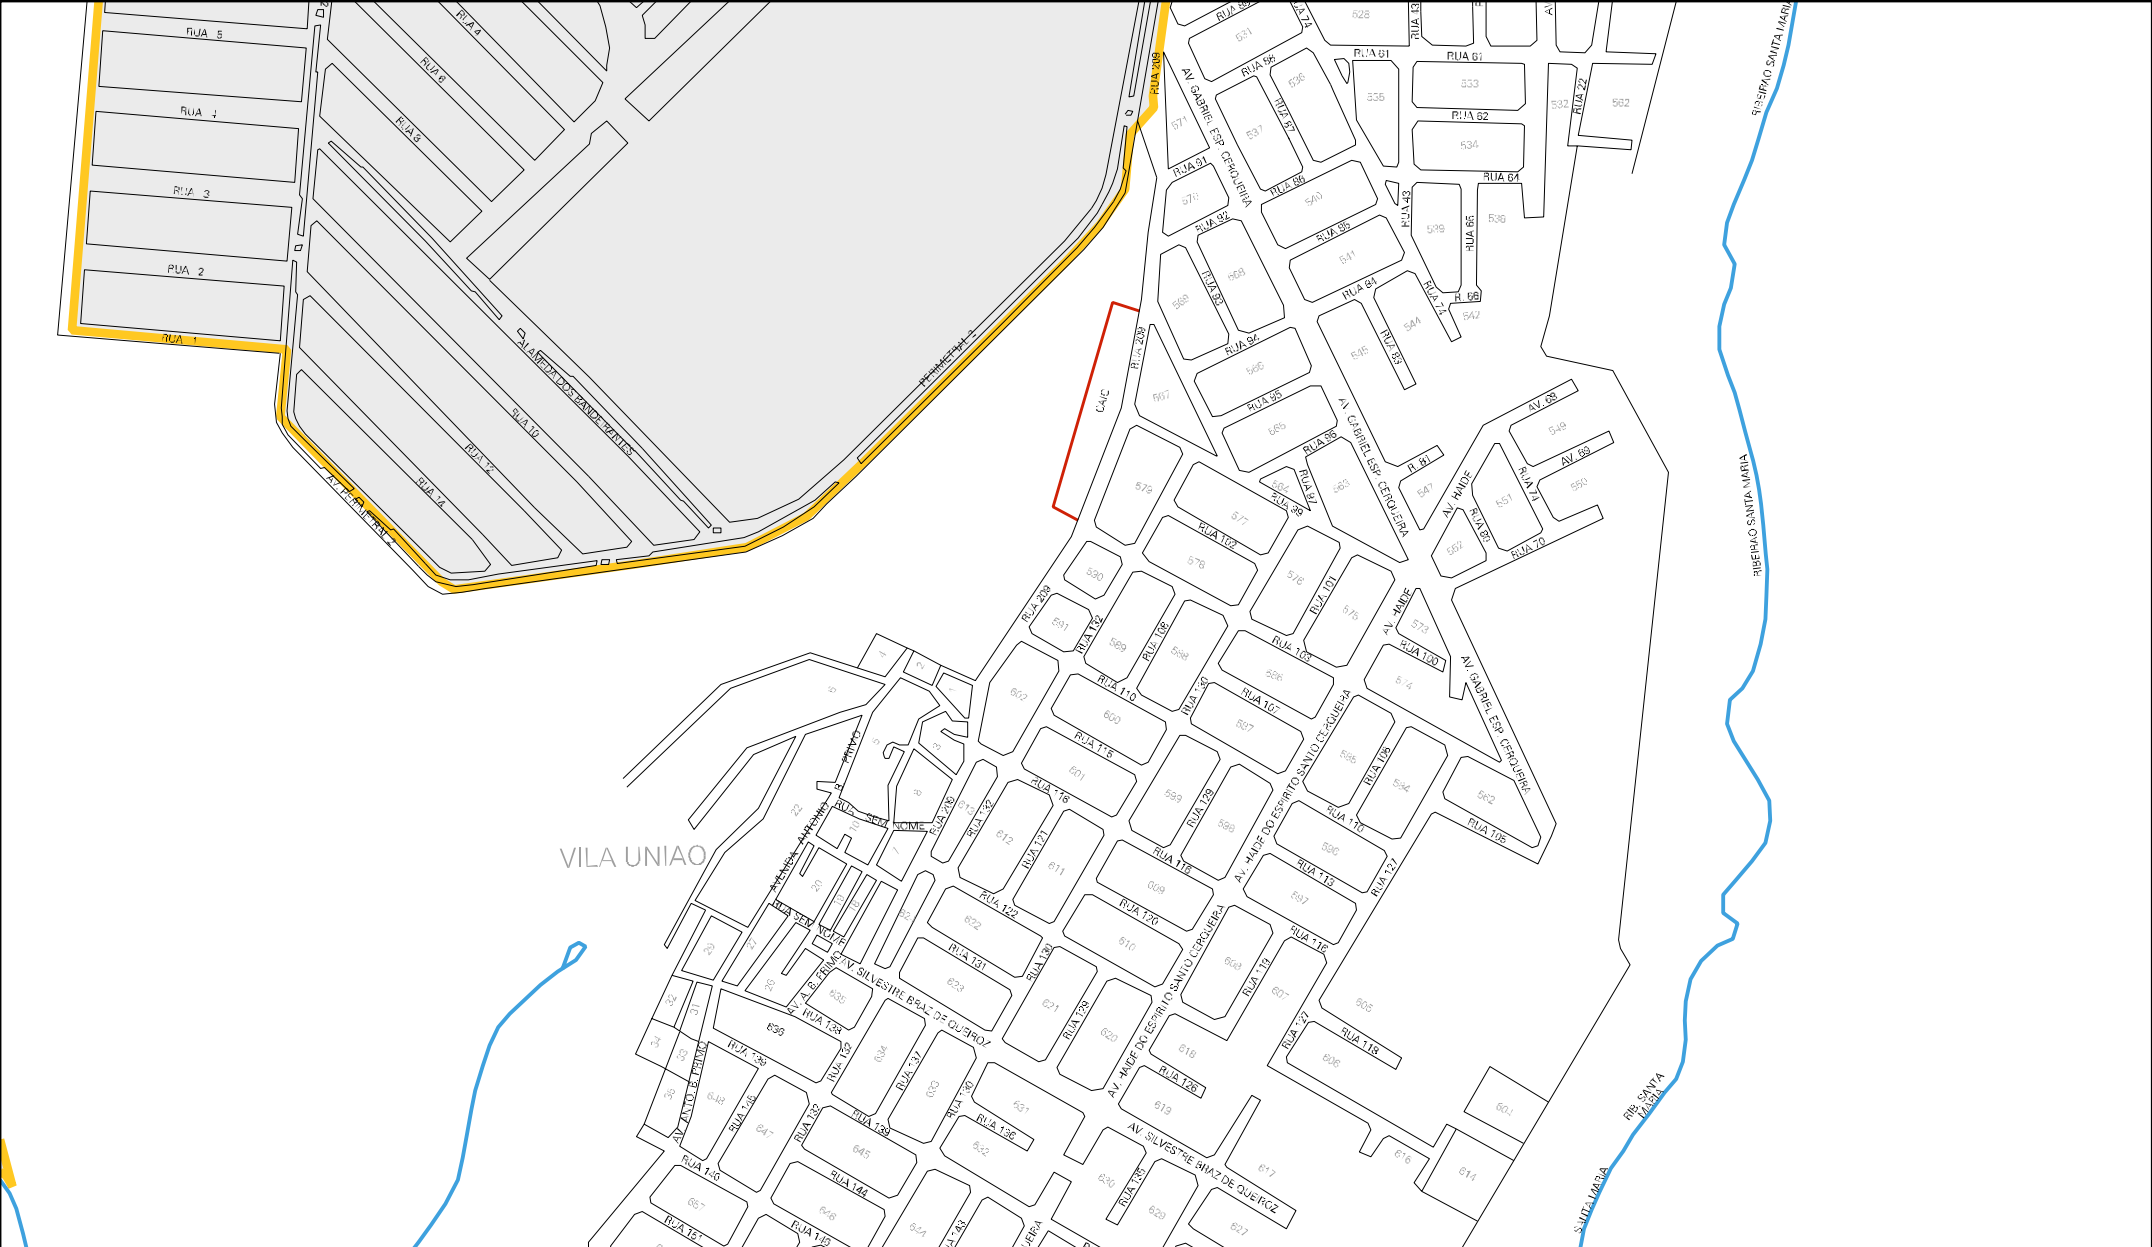

CORREGO PRANHA
CORREGO RICA

CERCA DE MAME

CORREGO PRANHA

AREA VERDE

ESCOLA

AV. PERIMETRAL 2

LIMITE DF GO

GLEBA D
GLEBA E
GLEBA C
GLEBA B
GLEBA A
RUA 12
RUA 13
RUA 14
RUA 15
RUA 16
RUA 17
RUA 18
RUA 19
RUA 20
RUA 21
RUA 22
RUA 23
RUA 24
RUA 25
RUA 26
RUA 27
RUA 28
RUA 29
RUA 30
RUA 31
RUA 32
RUA 33
RUA 34
RUA 35
RUA 36
RUA 37
RUA 38
RUA 39
RUA 40
RUA 41
RUA 42
RUA 43
RUA 44
RUA 45
RUA 46
RUA 47
RUA 48
RUA 49
RUA 50
RUA 51
RUA 52
RUA 53
RUA 54
RUA 55
RUA 56
RUA 57
RUA 58
RUA 59
RUA 60
RUA 61
RUA 62
RUA 63
RUA 64
RUA 65
RUA 66
RUA 67
RUA 68
RUA 69
RUA 70
RUA 71
RUA 72
RUA 73
RUA 74
RUA 75
RUA 76
RUA 77
RUA 78
RUA 79
RUA 80
RUA 81
RUA 82
RUA 83
RUA 84
RUA 85
RUA 86
RUA 87
RUA 88
RUA 89
RUA 90
RUA 91
RUA 92
RUA 93
RUA 94
RUA 95
RUA 96
RUA 97
RUA 98
RUA 99
RUA 100

CERCA ANIMAL DA ECONOMICA

AVENIDA LAGO ASTIL

RUA 19
RUA 18
RUA 17
RUA 16
RUA 15
RUA 14
RUA 13
RUA 12
RUA 11
RUA 10
RUA 9
RUA 8
RUA 7
RUA 6
RUA 5
RUA 4
RUA 3
RUA 2
RUA 1
RUA 0

GRANDE V

LIMITE D^o GO

LIMITE D^o GO

LIMITE D^o GO

LIMITE D^o GO

REDE DE ALTA TENSÃO

52 15231 05 00 0040

REDE

ESTADO DE GOIAS
MAPA DE SETOR URBANO - MSU
ESCALA: 1 : 9200