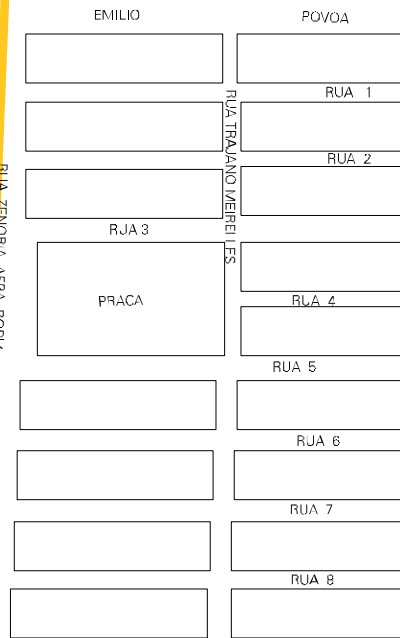

CORREGO CAPAO SECO

MUNICIPIO: 15231 - NOVO GAMA  
 DISTRITO: 05 - NOVO GAMA  
 SUBDISTRITO: 00  
 SETOR: 0065 SITUACAO: 10

ESTADO DE GOIAS  
 MAPA DE SETOR URBANO - MSU  
 ESCALA: 1 : 7083