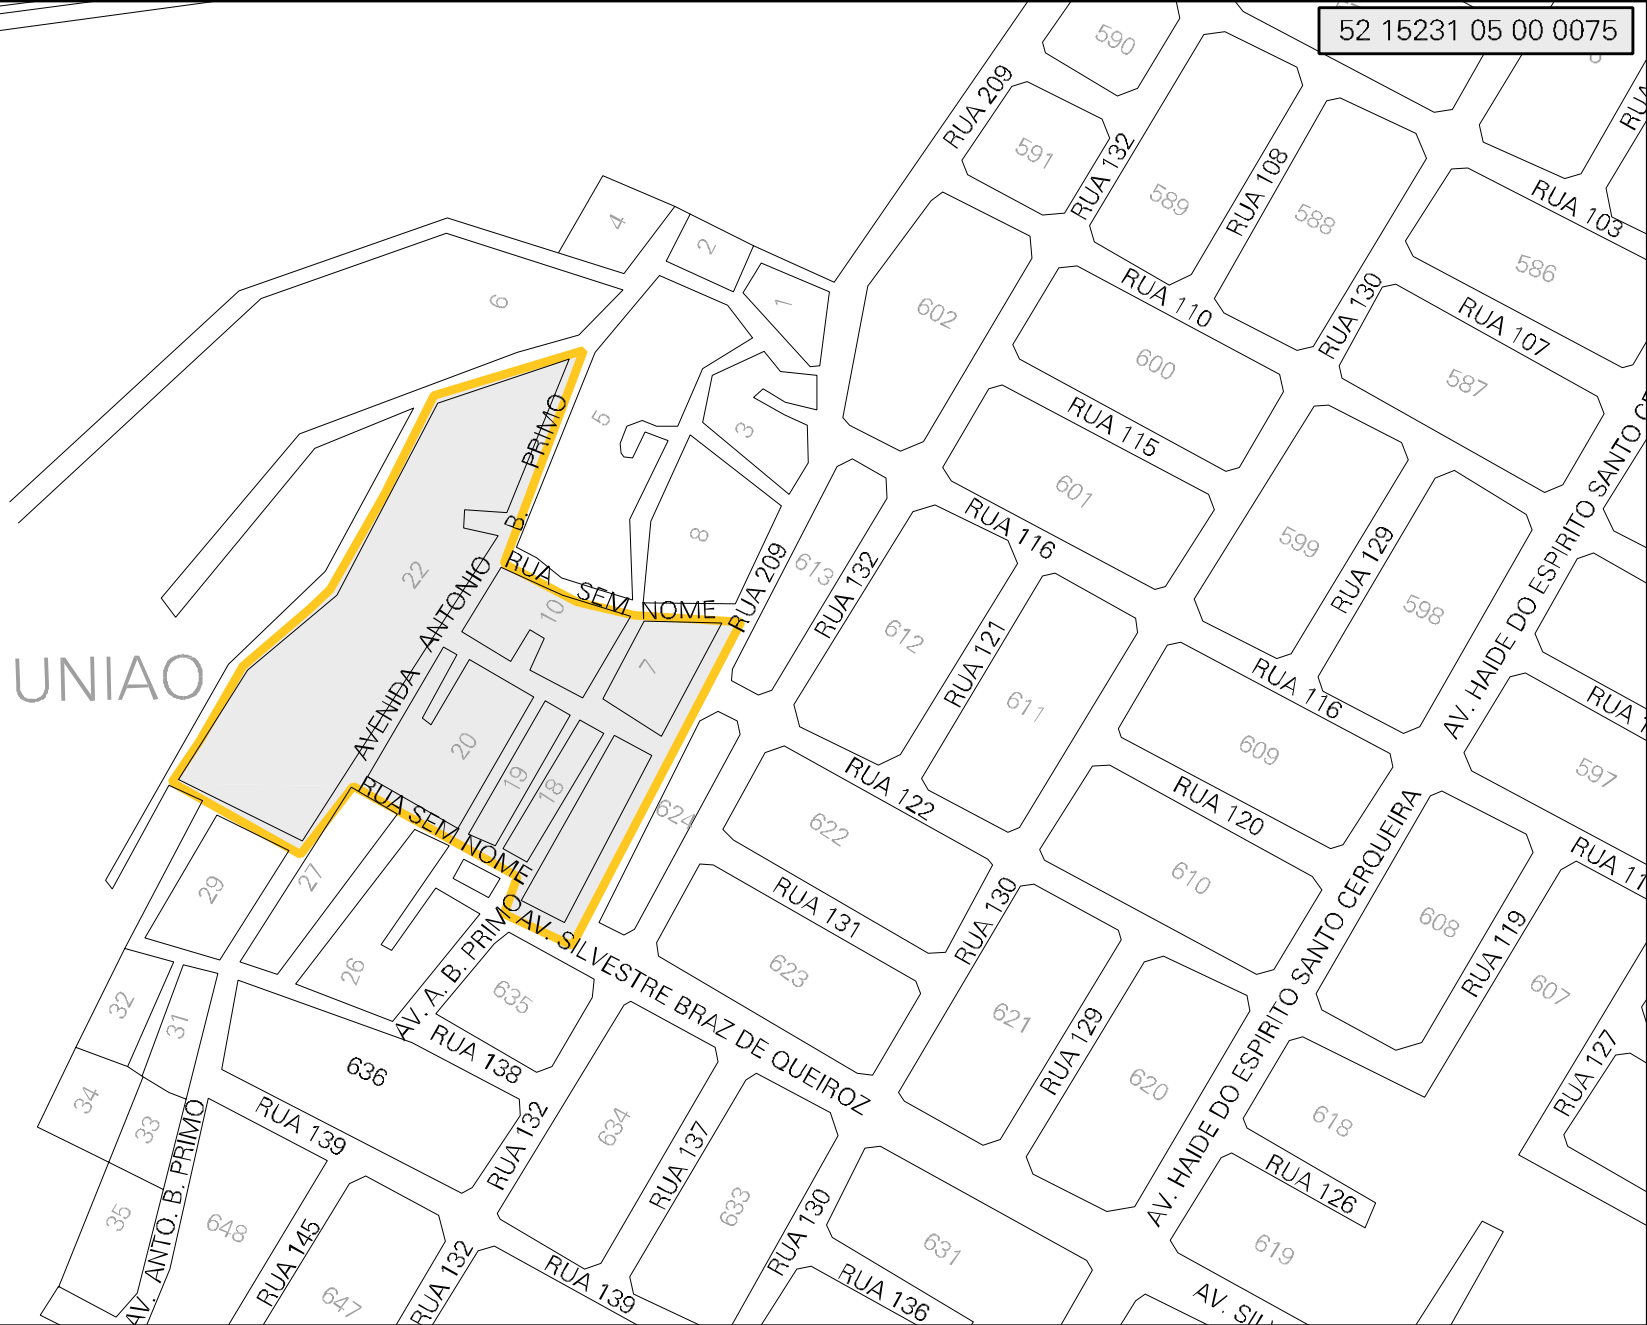

# VILA UNIAO

MUNICIPIO: 15231 - NOVO GAMA  
 DISTRITO: 05 - NOVO GAMA  
 SUBDISTRITO: 00  
 SETOR: 0075 SITUACAO: 10

ESTADO DE GOIAS  
 MAPA DE SETOR URBANO - MSU  
 ESCALA: 1 : 3924