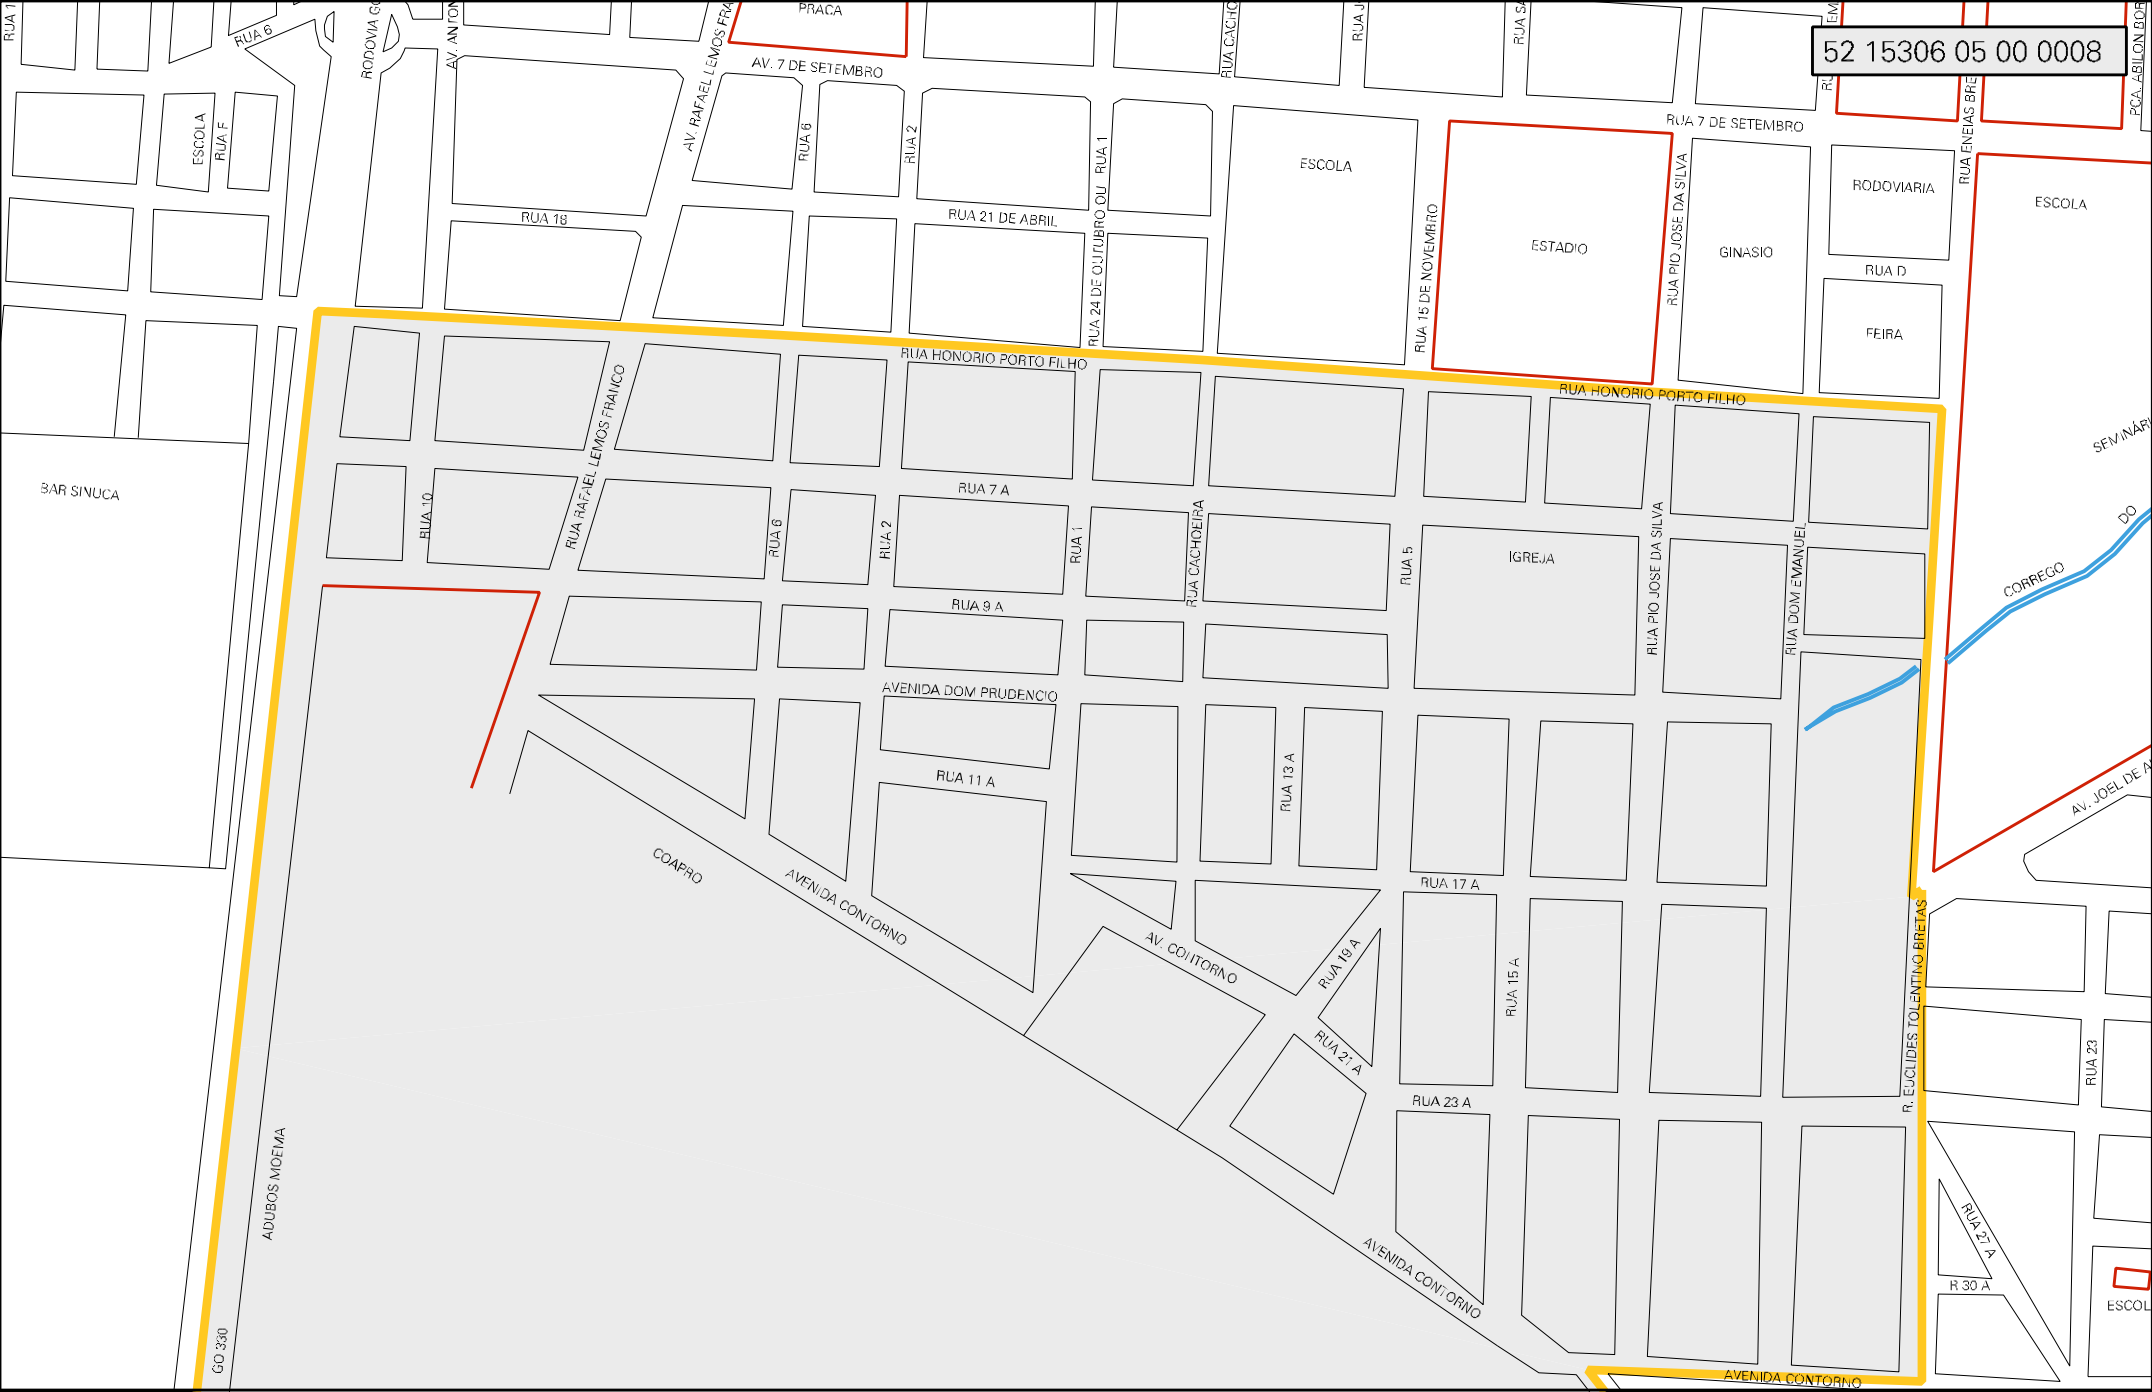

52 15306 05 00 0008

BAR SINUCA

ESCOLA

ESTADIO

GINASIO

RODOVIARIA

ESCOLA

FEIRA

IGREJA

CORRECO

AVENIDA DOM PRUDENCIO

COAPRO

AVENIDA CONTORNO

AV. COITORNO

ADUBOS MOEMA

GO 330

ESCOLA

MUNICIPIO: 15306 - ORIZONA
DISTRITO: 05 - ORIZONA
SUBDISTRITO: 00
SETOR: 0008 SITUACAO: 10

ESTADO DE GOIAS
MAPA DE SETOR URBANO - MSU
ESCALA: 1 : 5091