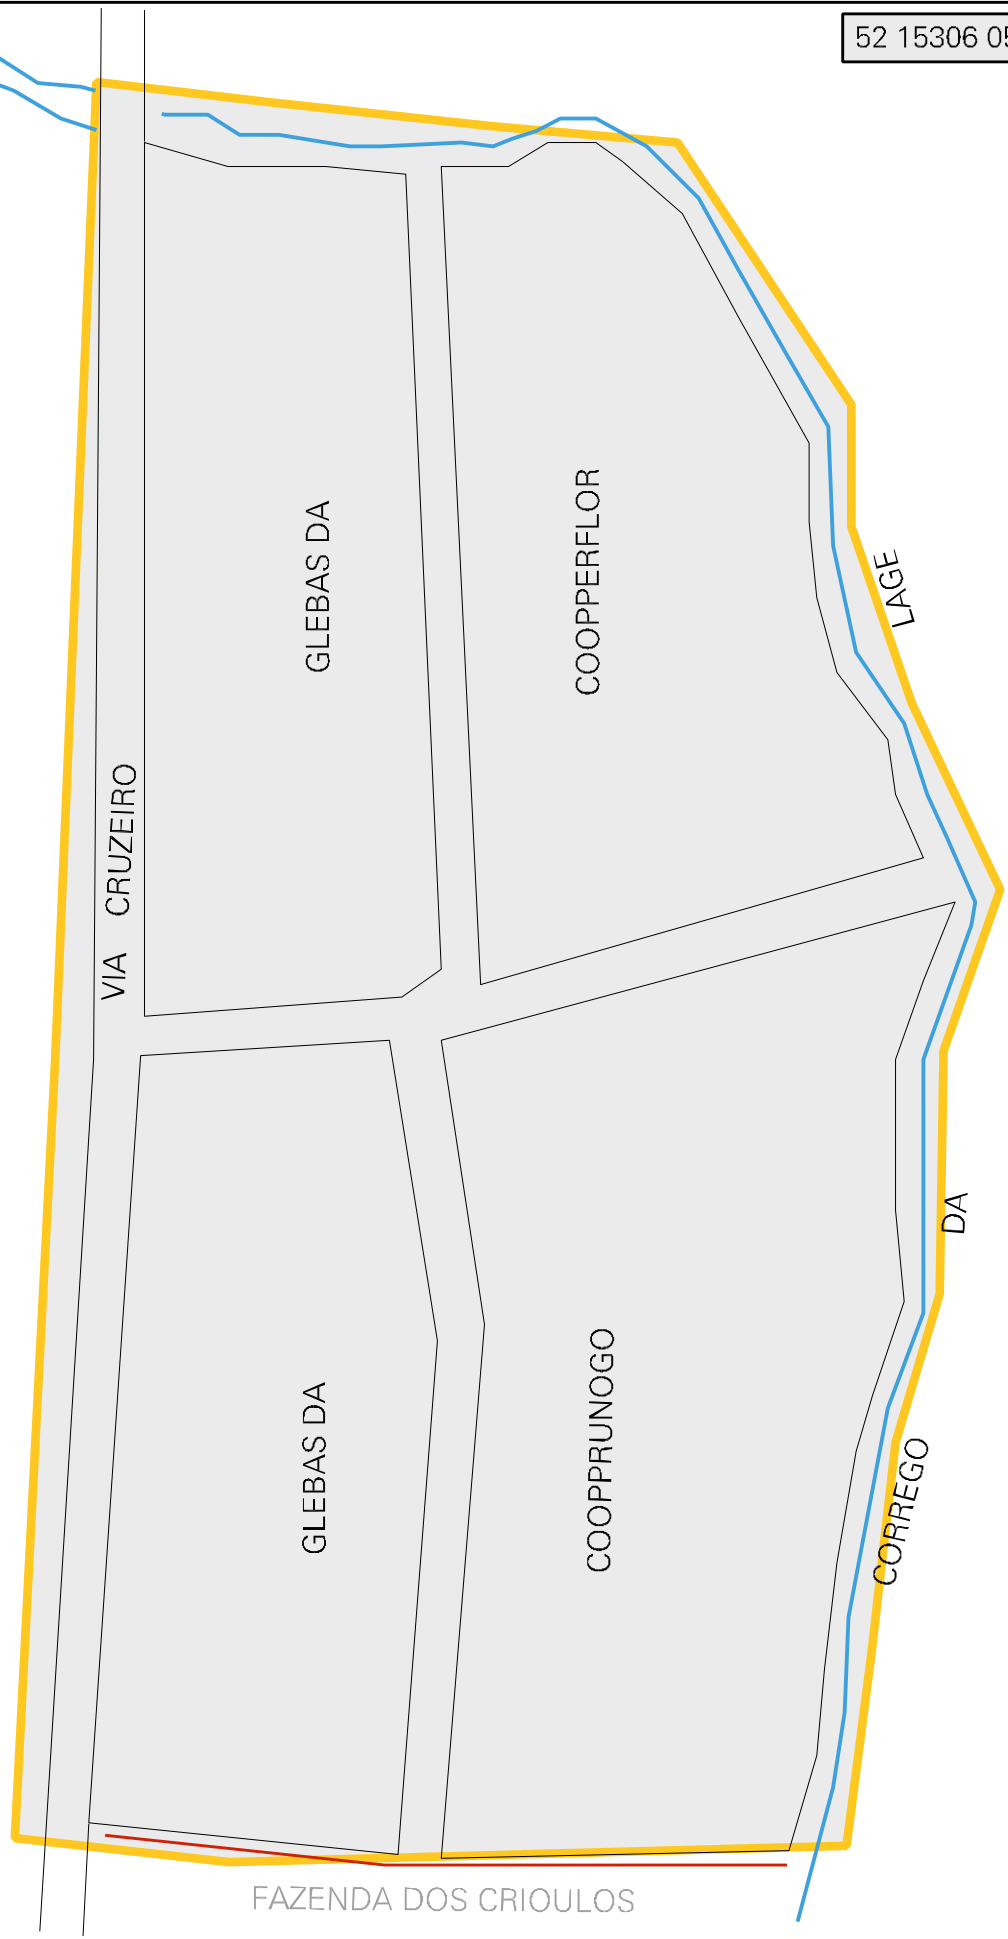

COOPERFLOR  
COOPPRUNOGO

VIA CRUZEIRO

GLEBAS DA

COOPERFLOR

LAGE

GLEBAS DA

COOPPRUNOGO

DA

CORREGO

FAZENDA DOS CRIoulos

MUNICIPIO: 15306 - ORIZONA  
 DISTRITO: 05 - ORIZONA  
 SUBDISTRITO: 00  
 SETOR: 0029 SITUACAO: 78

ESTADO DE GOIAS  
 MAPA DE SETOR URBANO - MSU  
 ESCALA: 1 : 3117