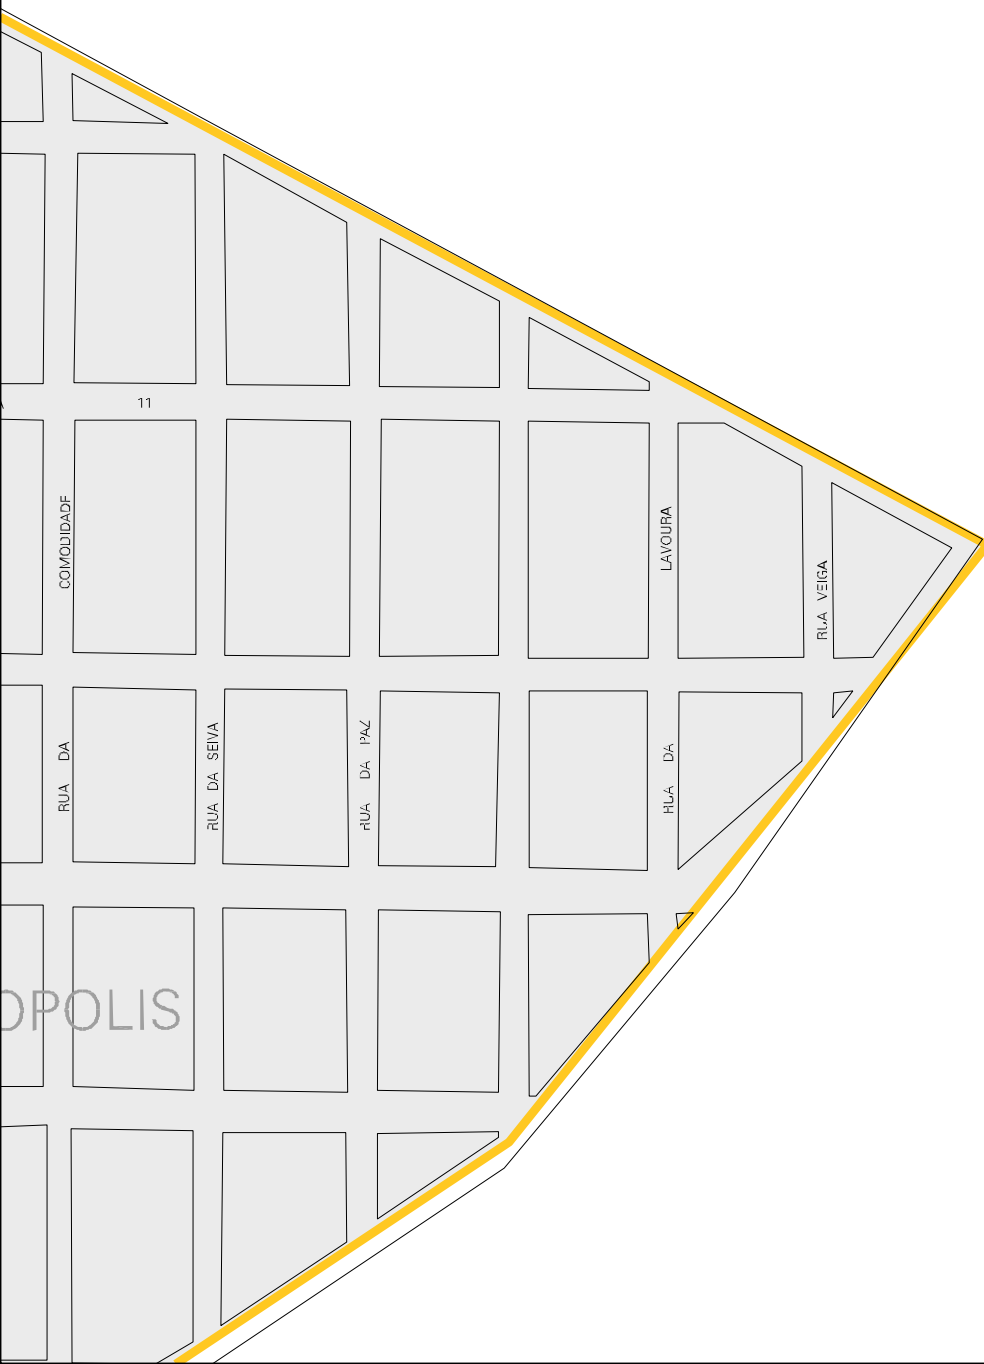

RODOVIA GO 424

ESTADO DE GOIAS  
MAPA DE SETOR URBANO - MSU  
ESCALA: 1 : 3563