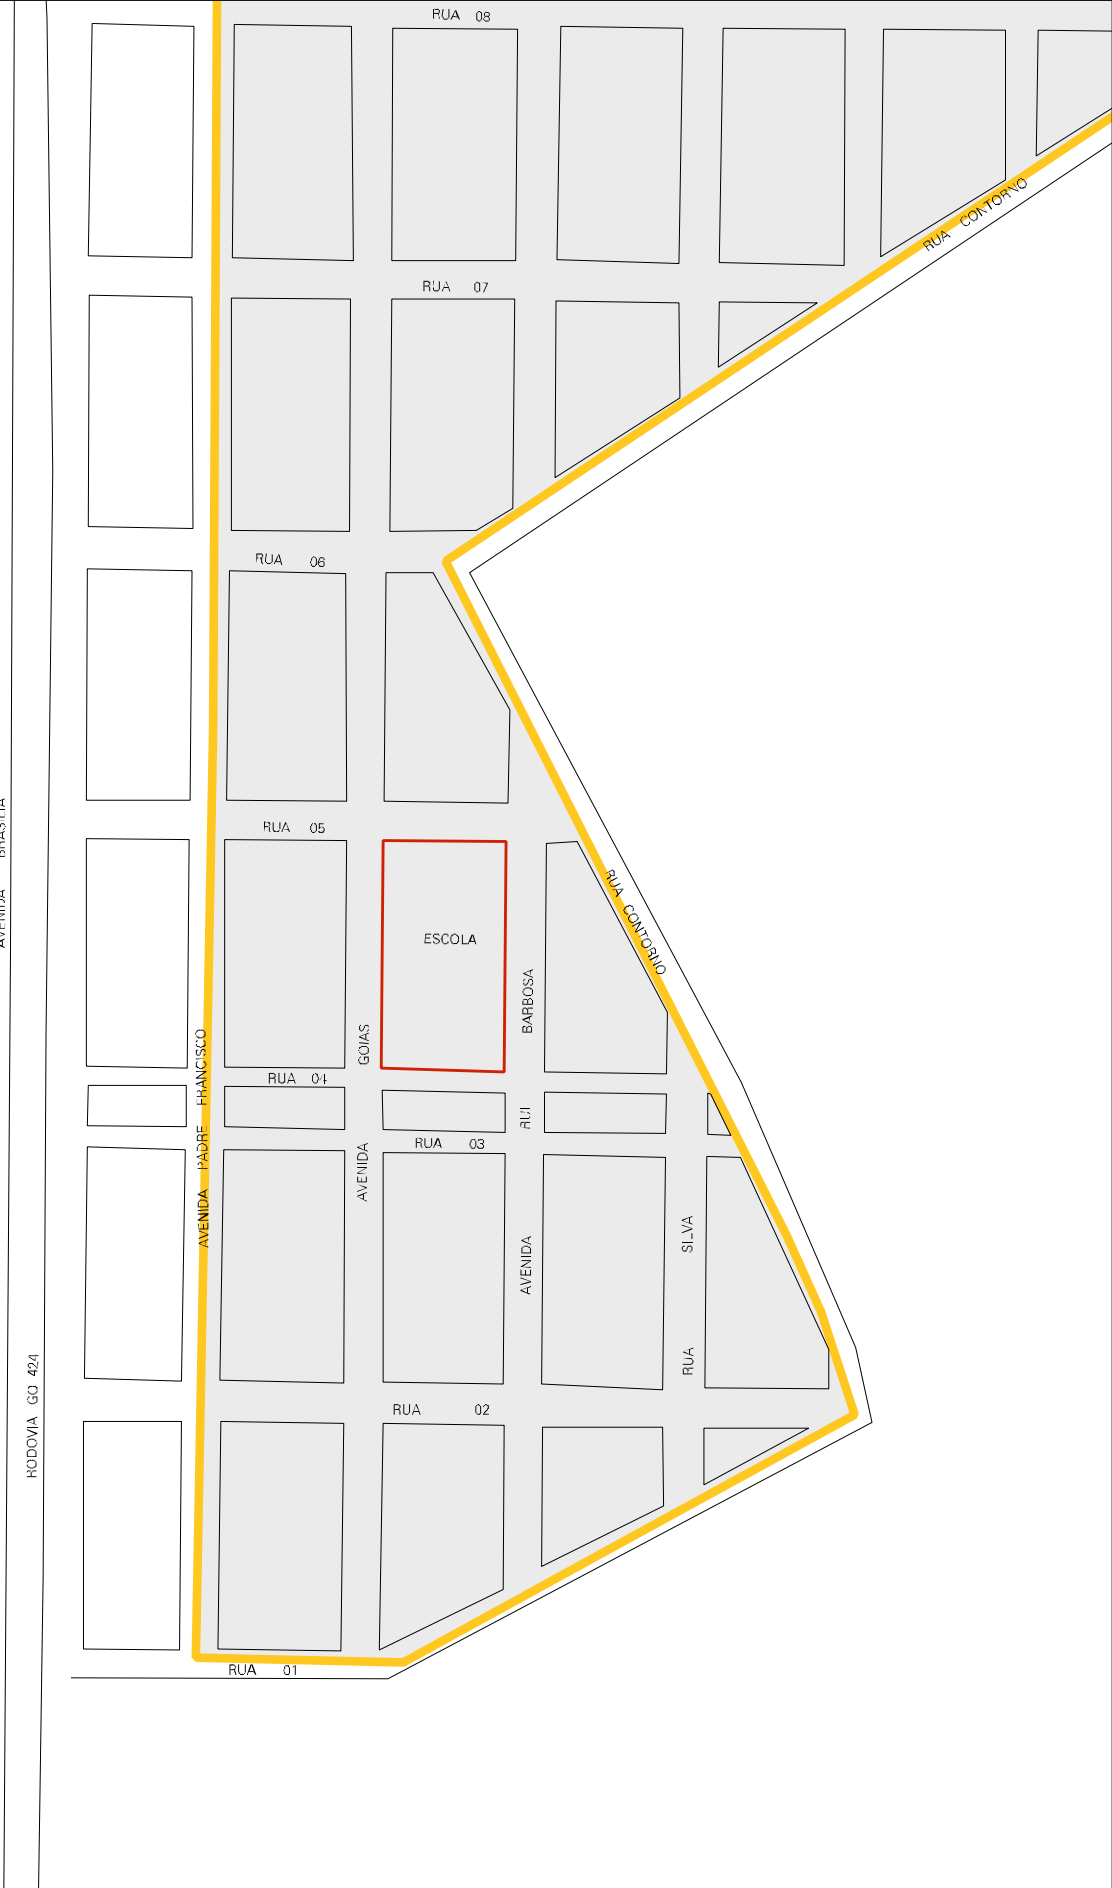

RODOVIA GO 424

ESTADO DE GOIAS  
MAPA DE SETOR URBANO - MSU  
ESCALA: 1 : 3563