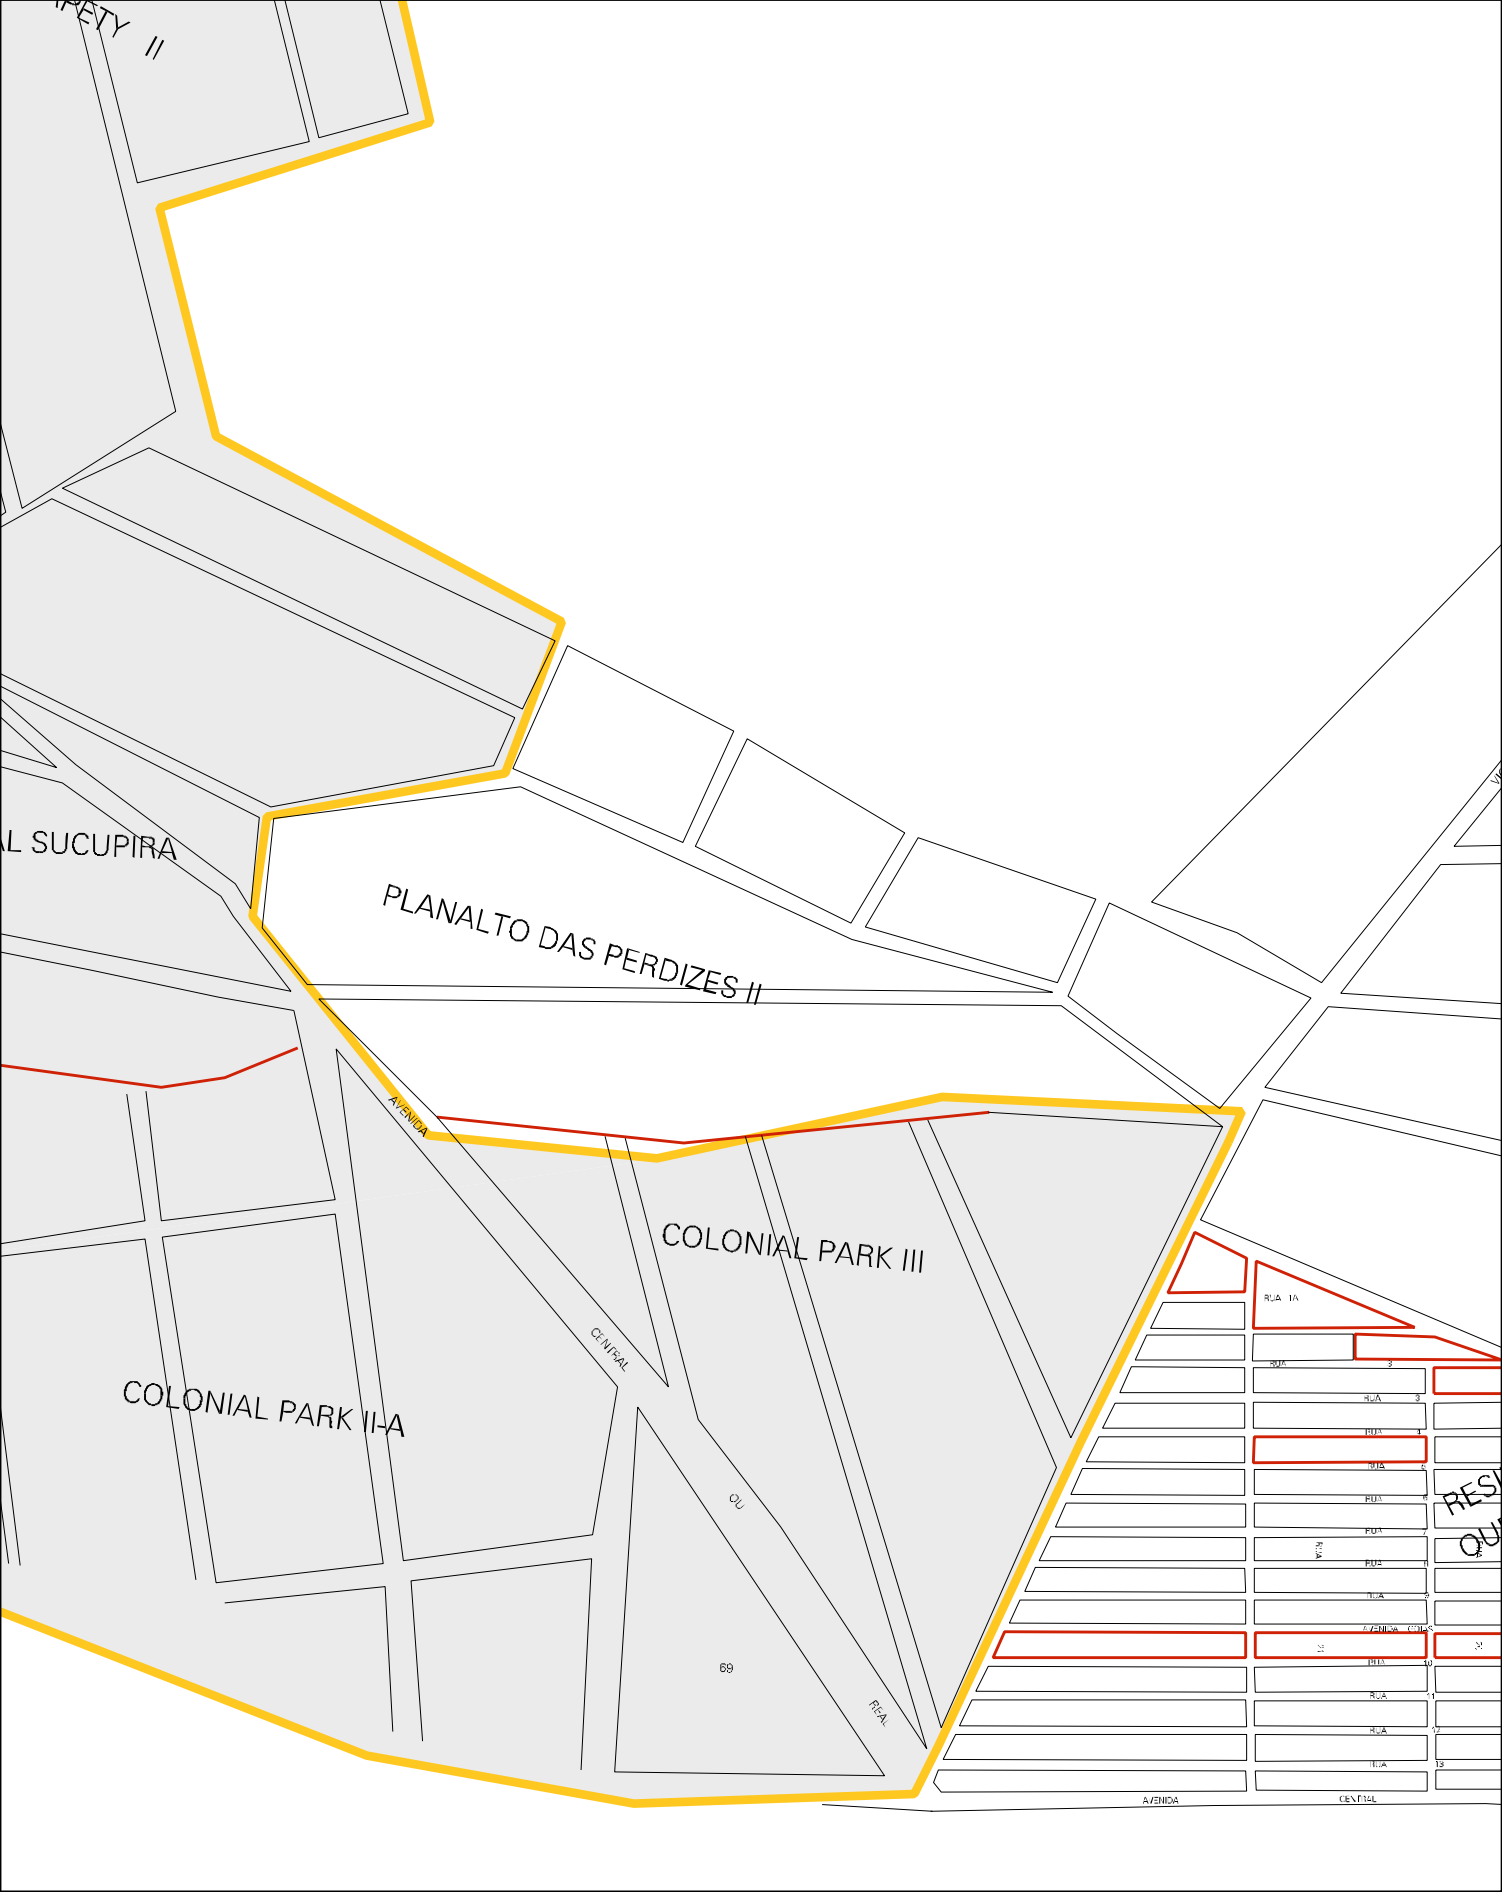

SITIO DE  
RECREIO VEREDA TROPICAL

PRIVE GLORIA

NORTE

ESTADO DE GOIAS  
MAPA DE SETOR URBANO - MSU  
ESCALA: 1 : 8220