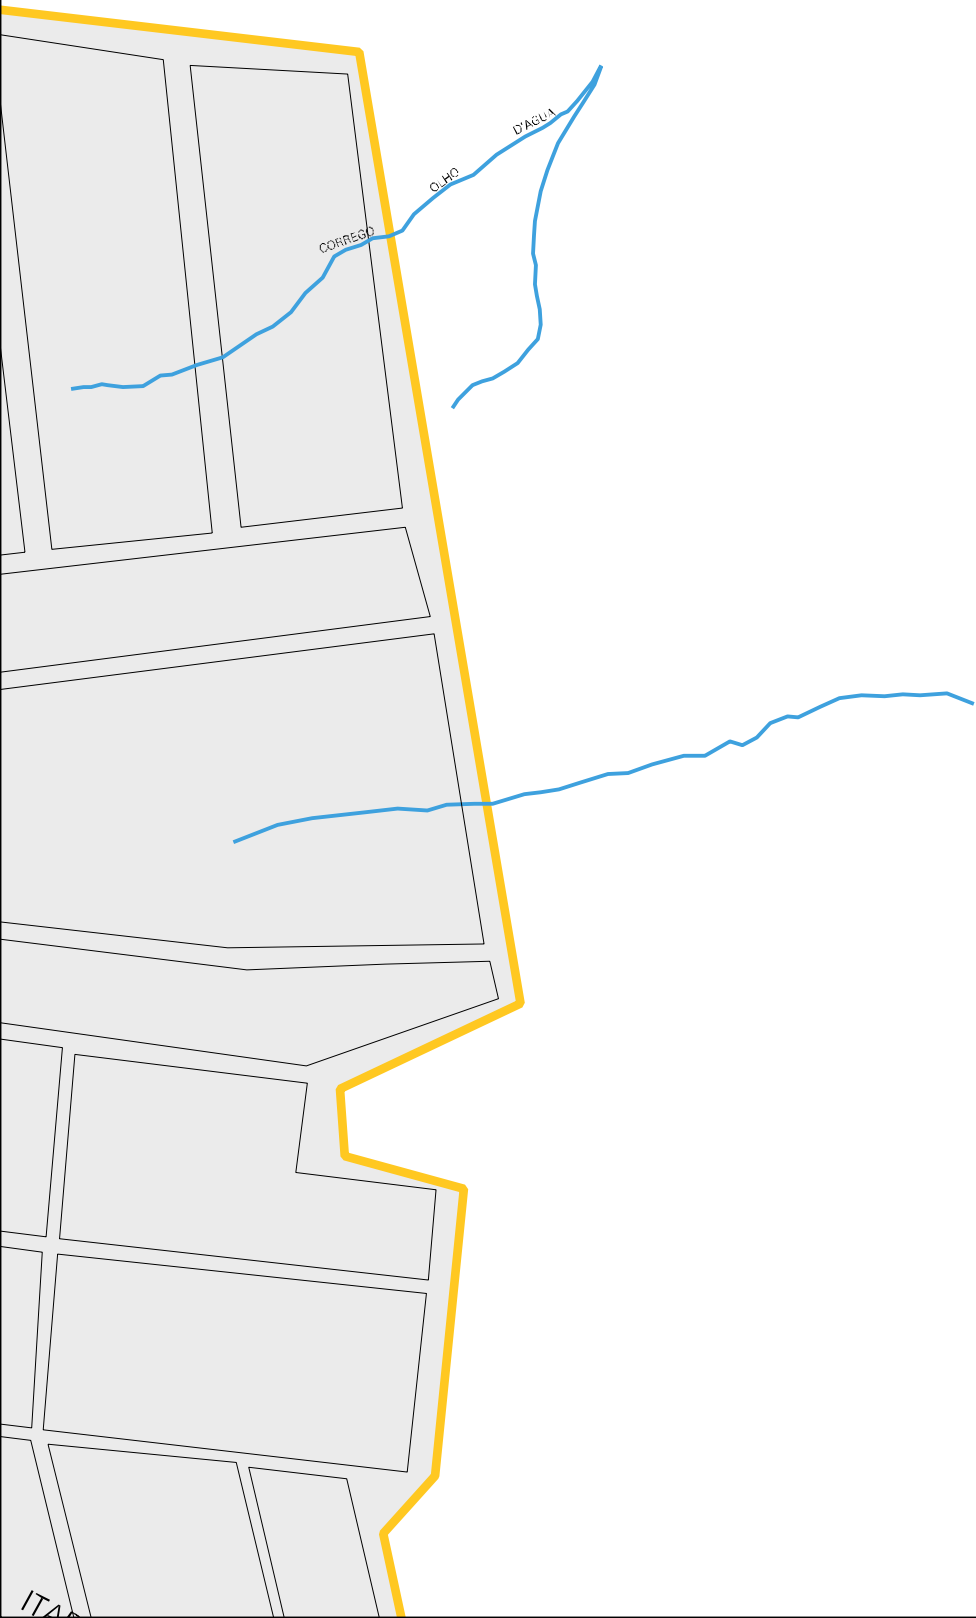

SITIO DE  
RECREIO VEREDA TROPICAL

PRIVE GLORIA

NORTE

ESTADO DE GOIAS  
MAPA DE SETOR URBANO - MSU  
ESCALA: 1 : 8220