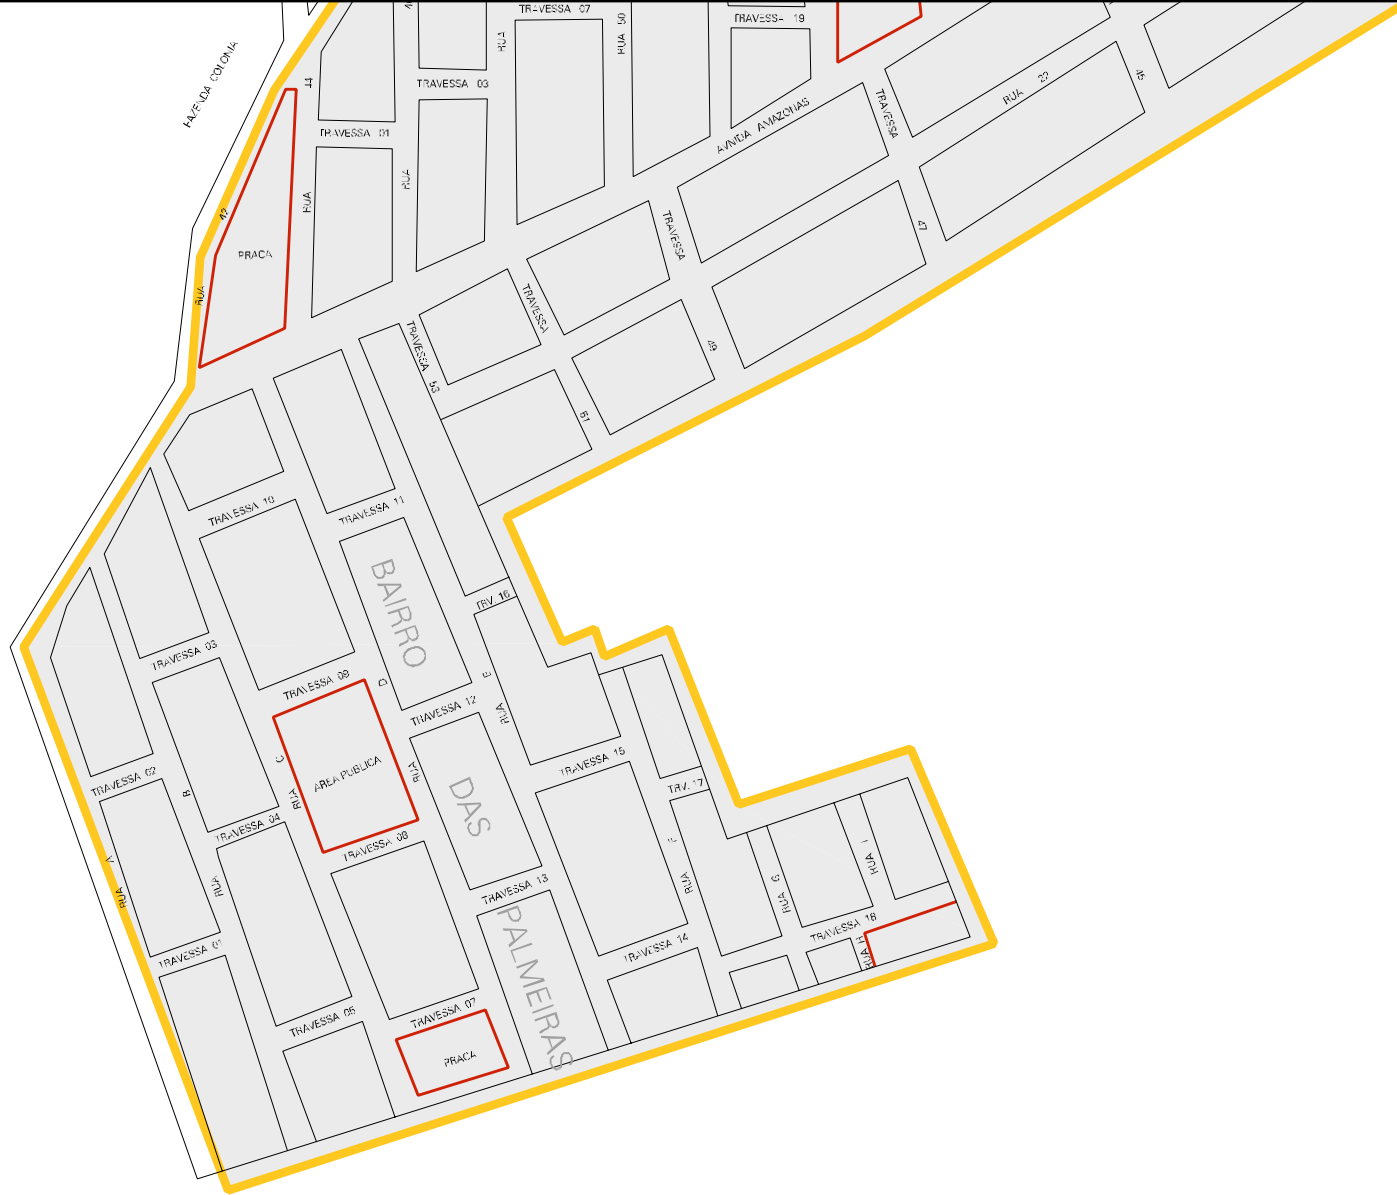

FAZENDA COLCHINA
MADEIRA BARRISTA DOS SANTOS

MUNICIPIO: 15603 - PADRE BERNARDO
DISTRITO: 05 - PADRE BERNARDO
SUBDISTRITO: 00
SETOR: 0022 SITUACAO: 30

ESTADO DE GOIAS
MAPA DE SETOR URBANO - MSU
ESCALA: 1 : 4755