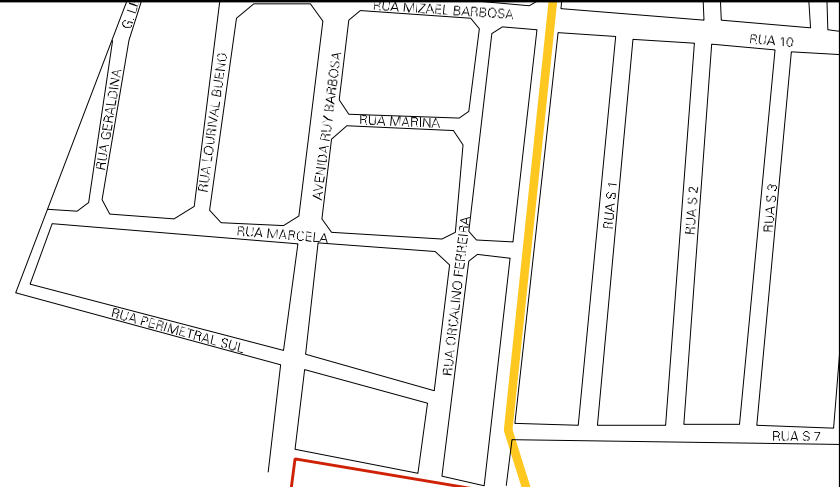

52 15702 05 00 0015

CERCA DE ARAME DA UEG

MUNICIPIO: 15702 - PALMEIRAS DE GOIÁS
DISTRITO: 05 - PALMEIRAS DE GOIÁS
SUBDISTRITO: 00
SETOR: 0015 SITUACAO: 10

ESTADO DE GOIAS
MAPA DE SETOR URBANO - MSU
ESCALA: 1 : 5314