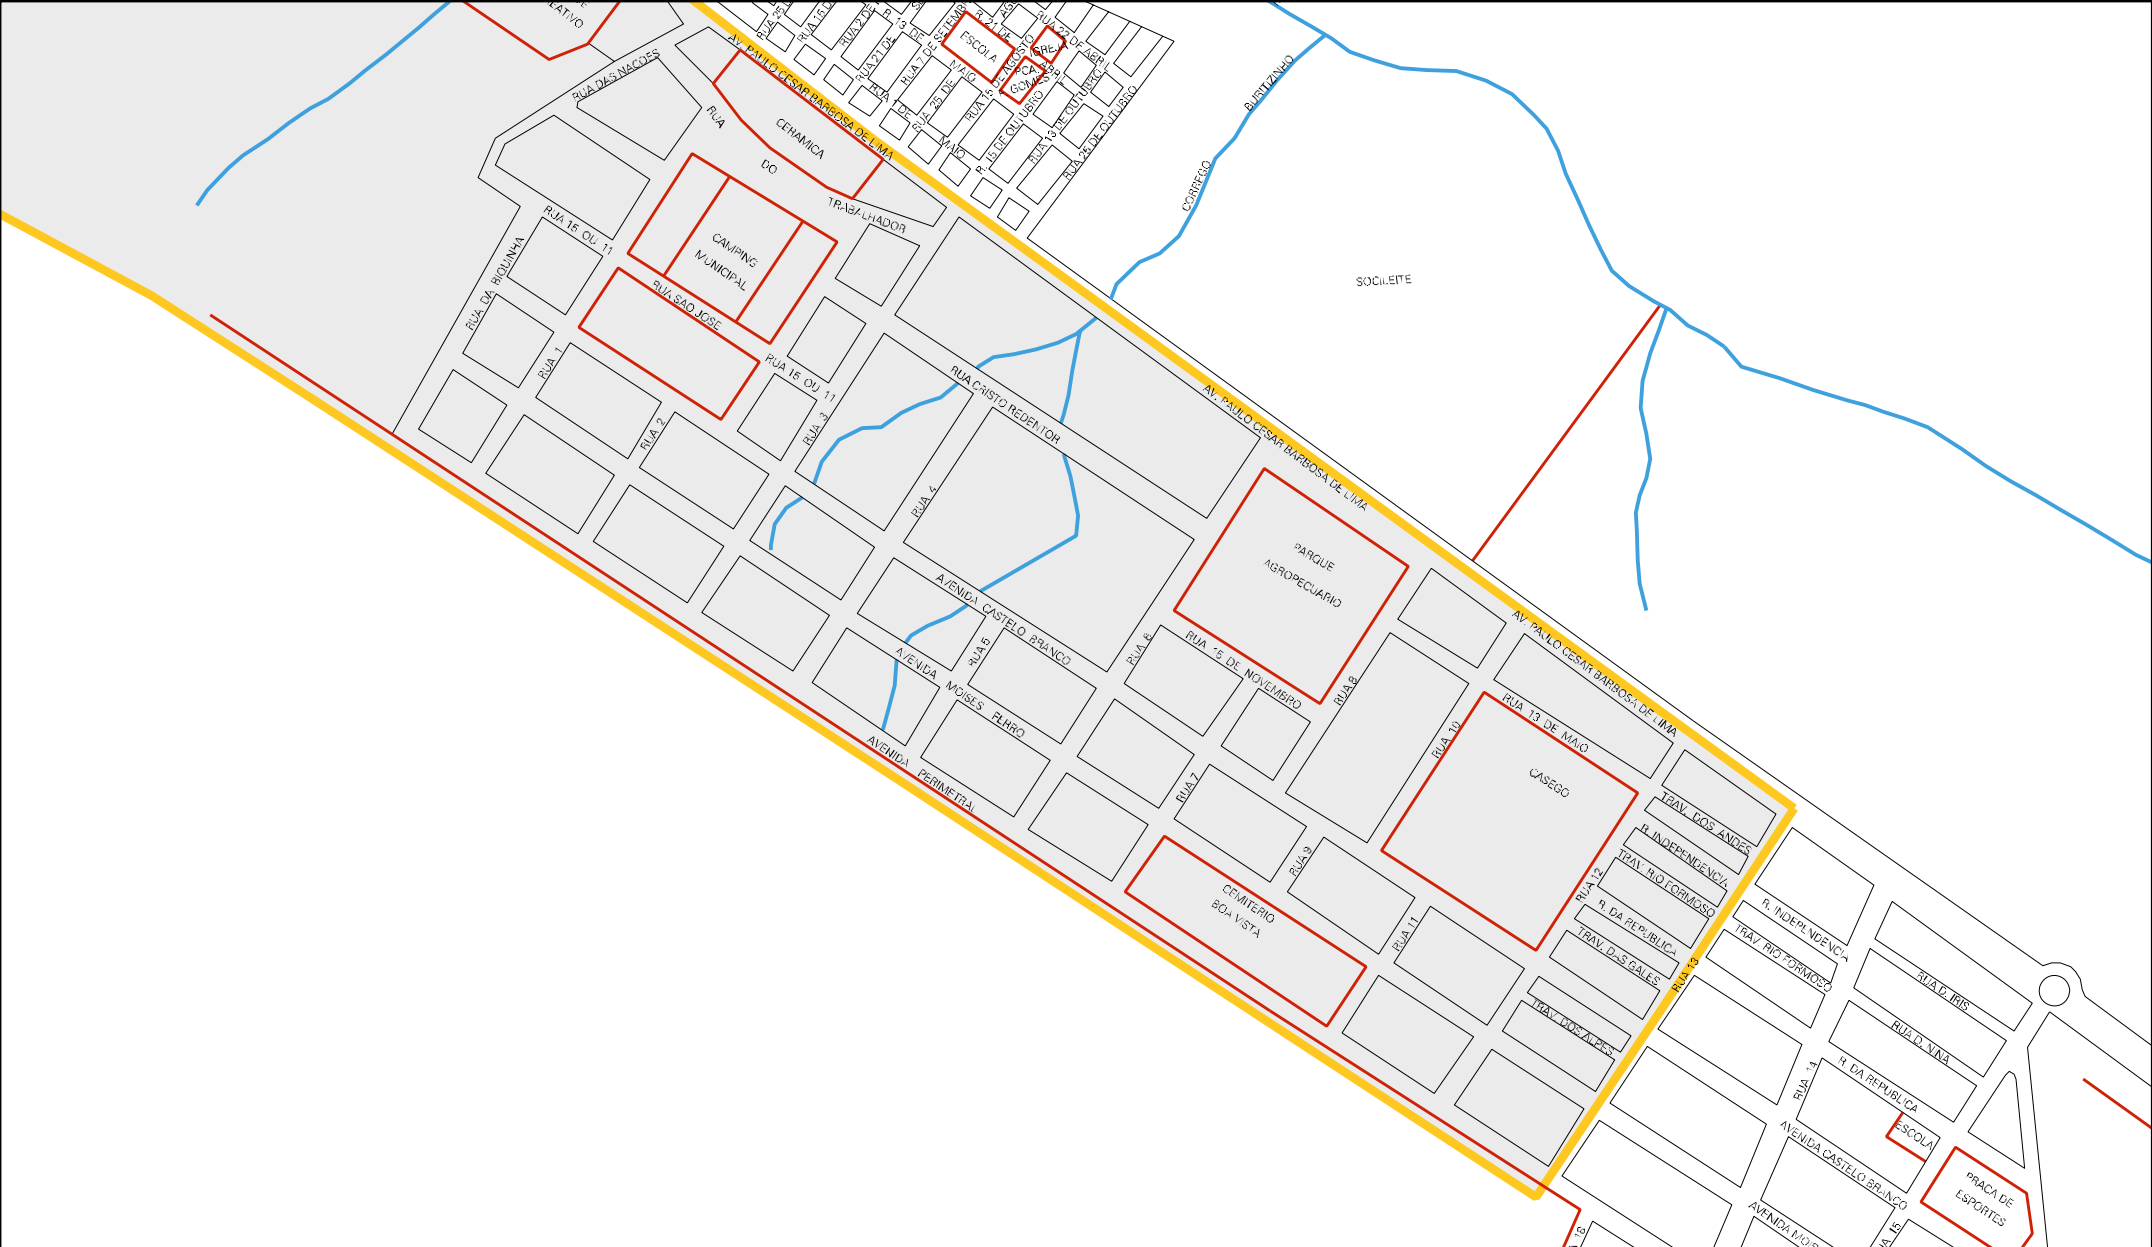

MUNICIPIO: 16403 - PARAÚNA  
DISTRITO: 05 - PARAÚNA  
SUBDISTRITO: 00  
SETOR: 0008 SITUACAO: 10

ESTADO DE GOIAS  
MAPA DE SETOR URBANO - MSU  
ESCALA: 1 : 8688