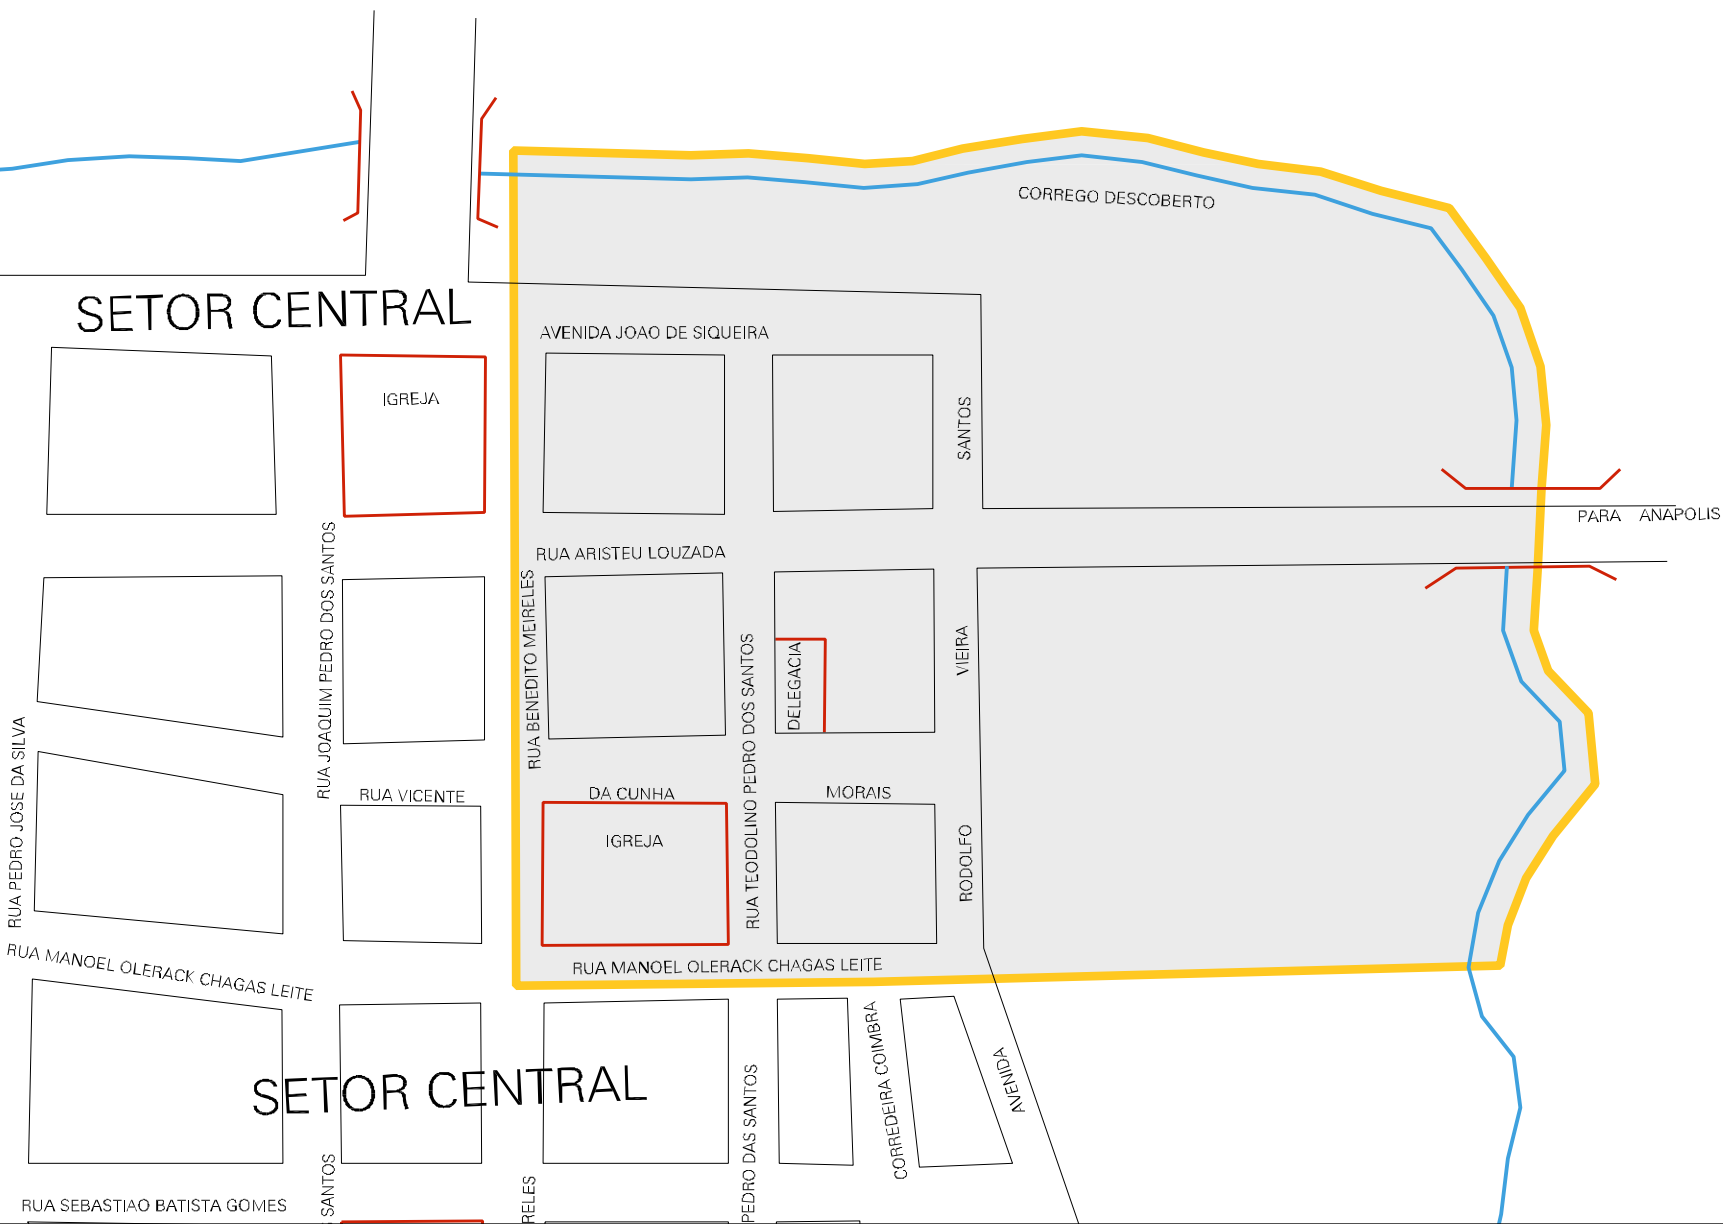

SETOR CENTRAL

MUNICIPIO: 16809 - PETROLINA DE GOIÁS
 DISTRITO: 05 - PETROLINA DE GOIÁS
 SUBDISTRITO: 00
 SETOR: 0002 SITUACAO: 10

ESTADO DE GOIAS
 MAPA DE SETOR URBANO - MSU
 ESCALA: 1 : 2943