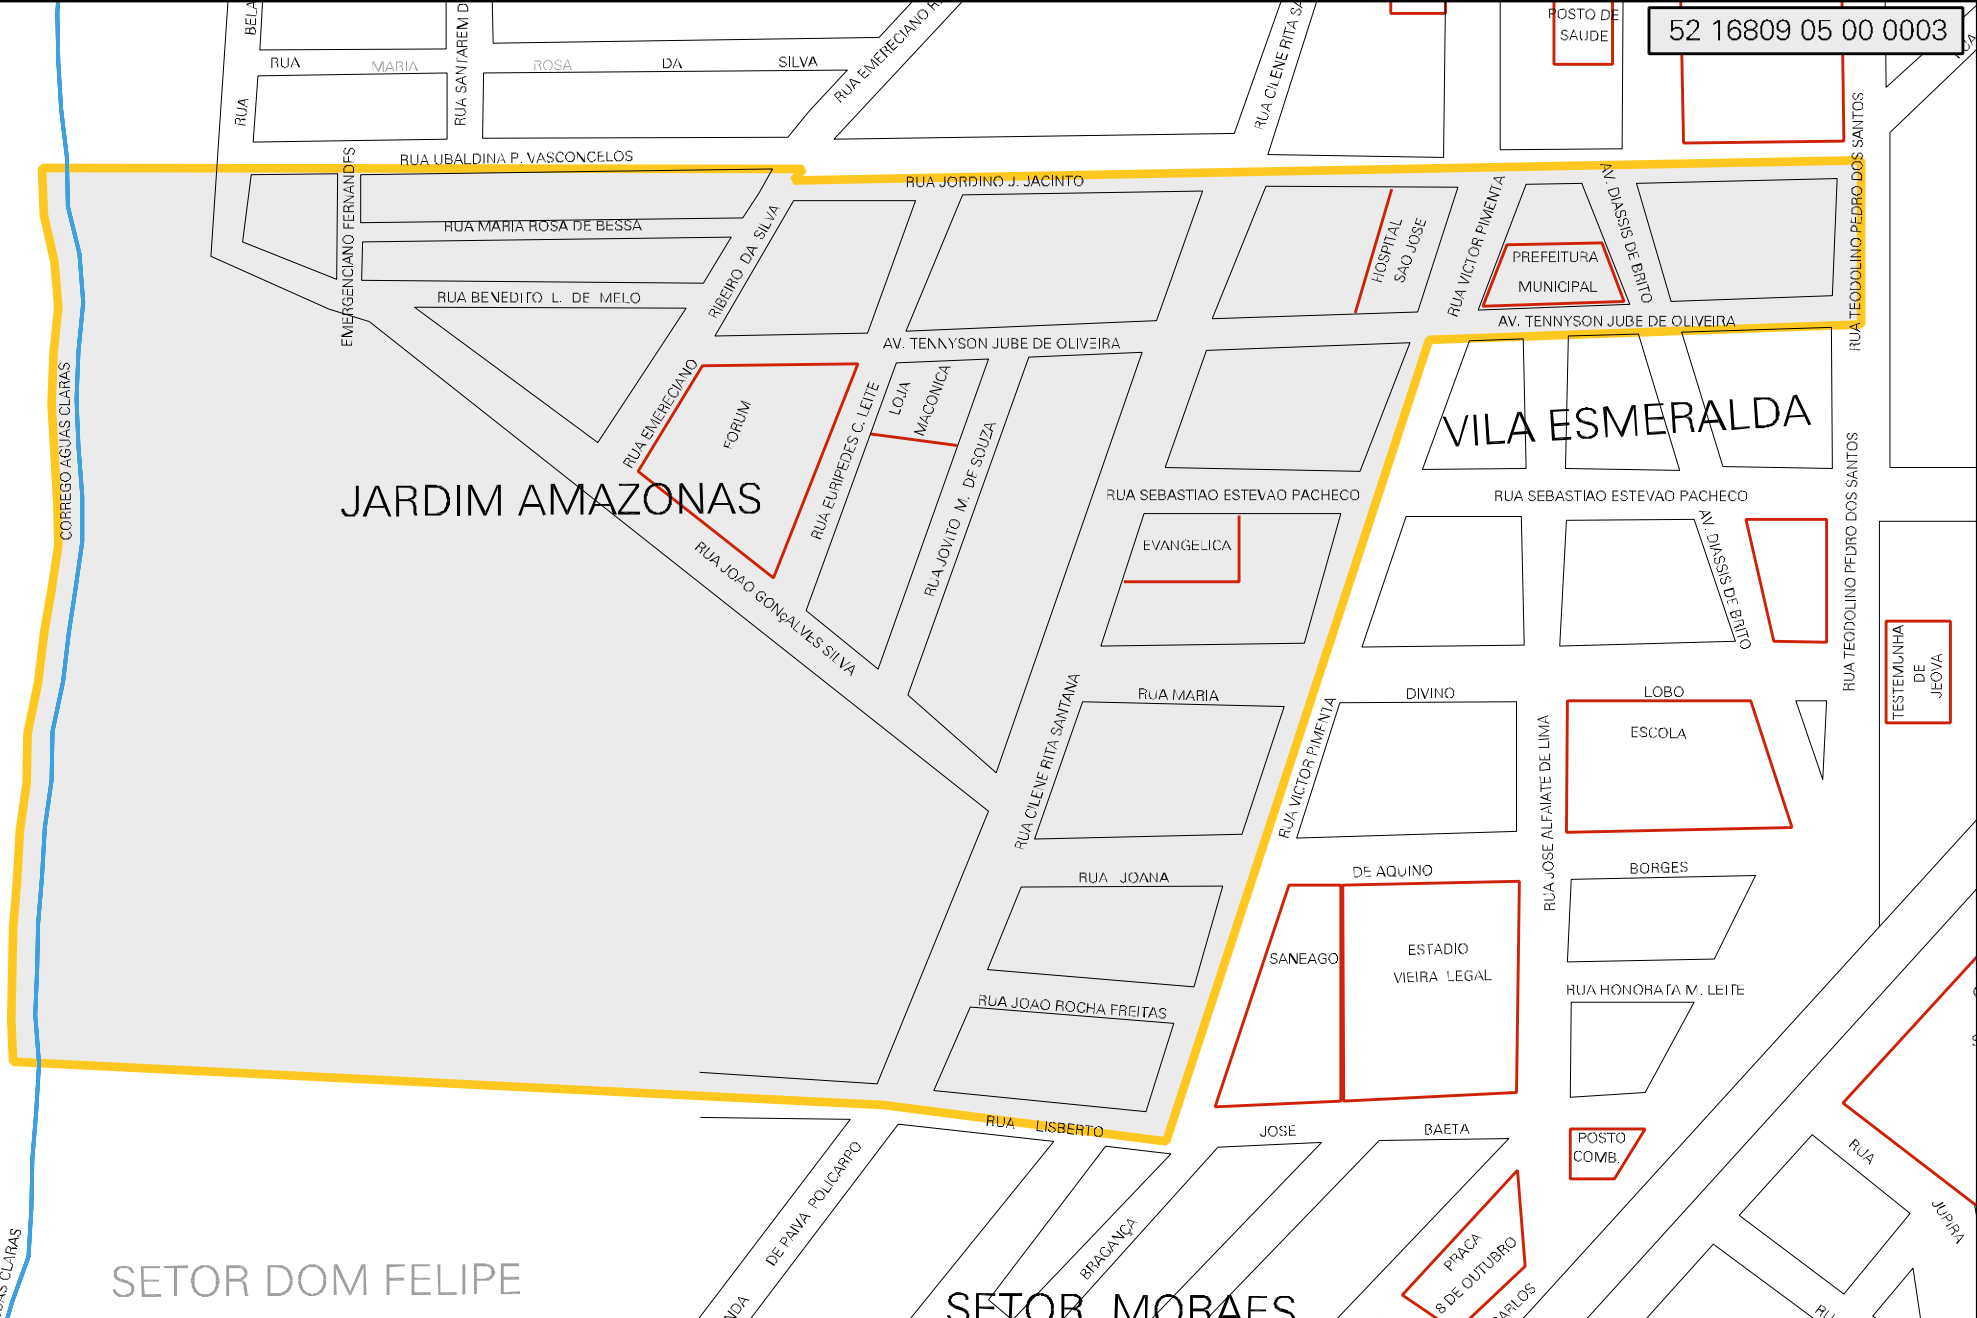

# JARDIM AMAZONAS

# VILA ESMERALDA

SETOR DOM FELIPE

SETOR MORAES

MUNICIPIO: 16809 - PETROLINA DE GOIÁS  
DISTRITO: 05 - PETROLINA DE GOIÁS  
SUBDISTRITO: 00  
SETOR: 0003 SITUACAO: 10

ESTADO DE GOIÁS  
MAPA DE SETOR URBANO - MSU  
ESCALA: 1 : 3367