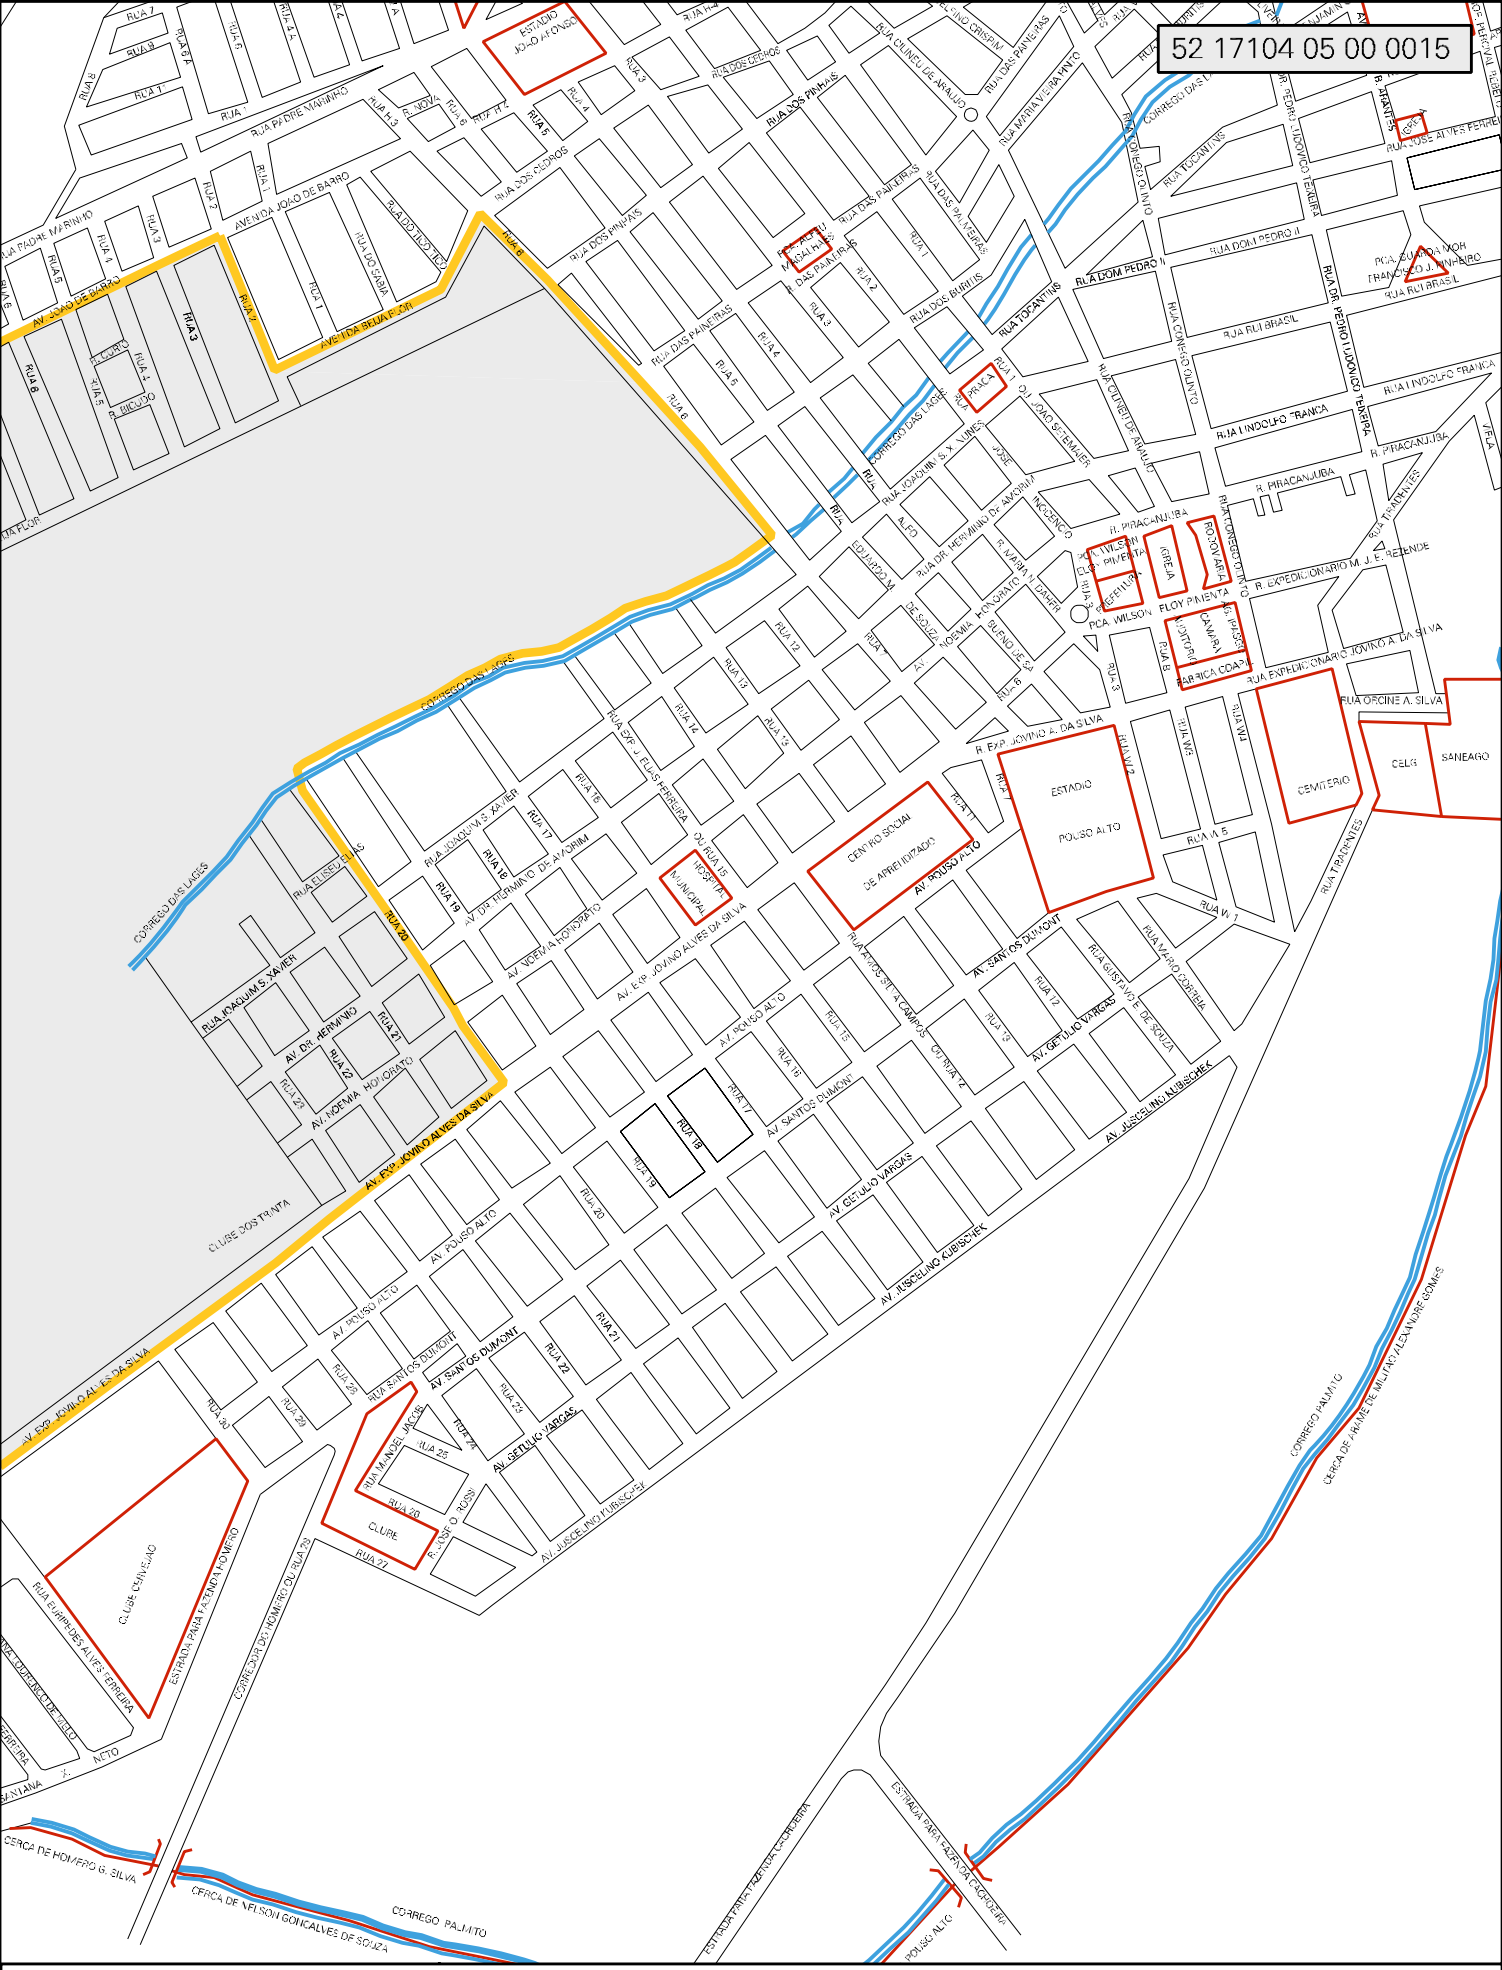

52 17104 05 00 0015

ESTADO DE GOIÁS
 MAPA DE SETOR URBANO - MSU
 ESCALA: 1 : 9864