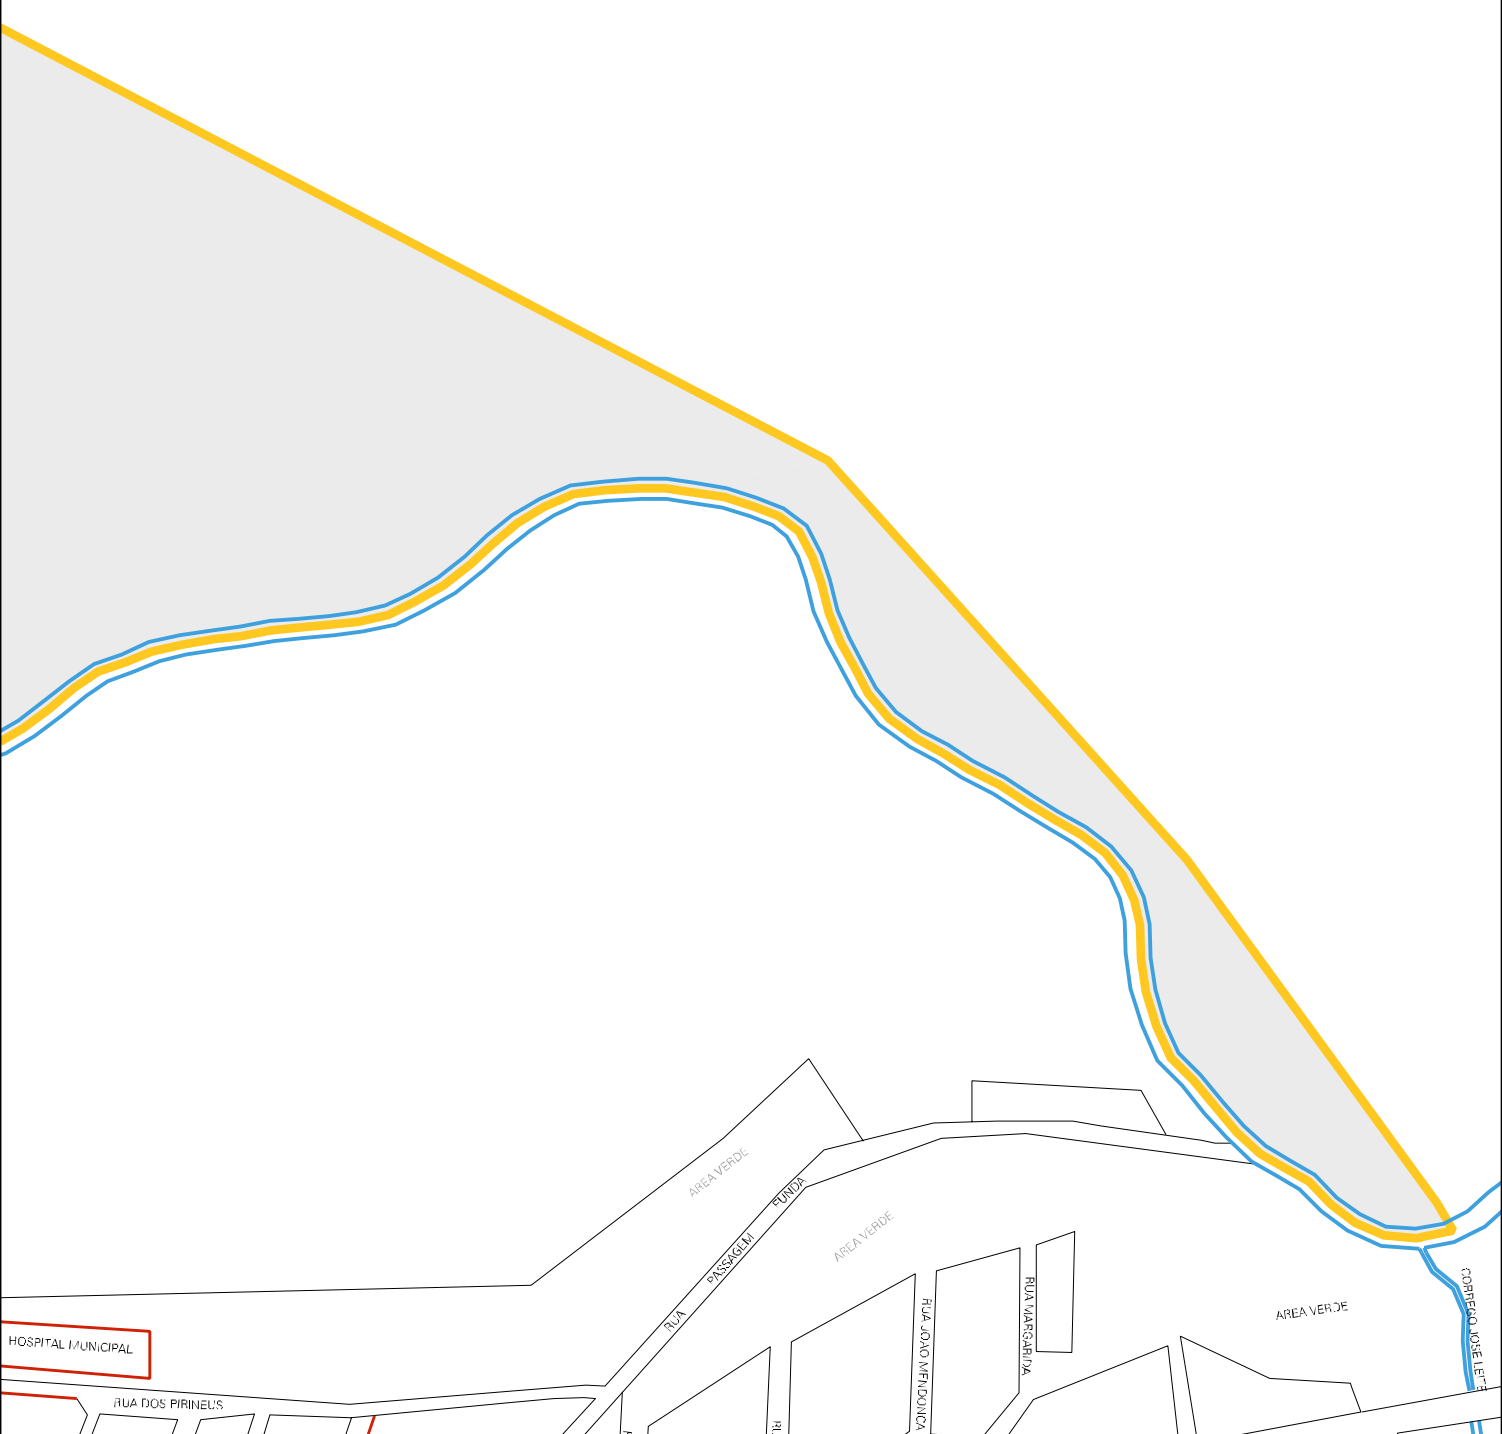

MUNICIPIO: 17302 - PIRENÓPOLIS
 DISTRITO: 05 - PIRENÓPOLIS
 SUBDISTRITO: 00
 SETOR: 0014 SITUAÇÃO: 10

ESTADO DE GOIAS
MAPA DE SETOR URBANO - MSU
ESCALA: 1 : 5765