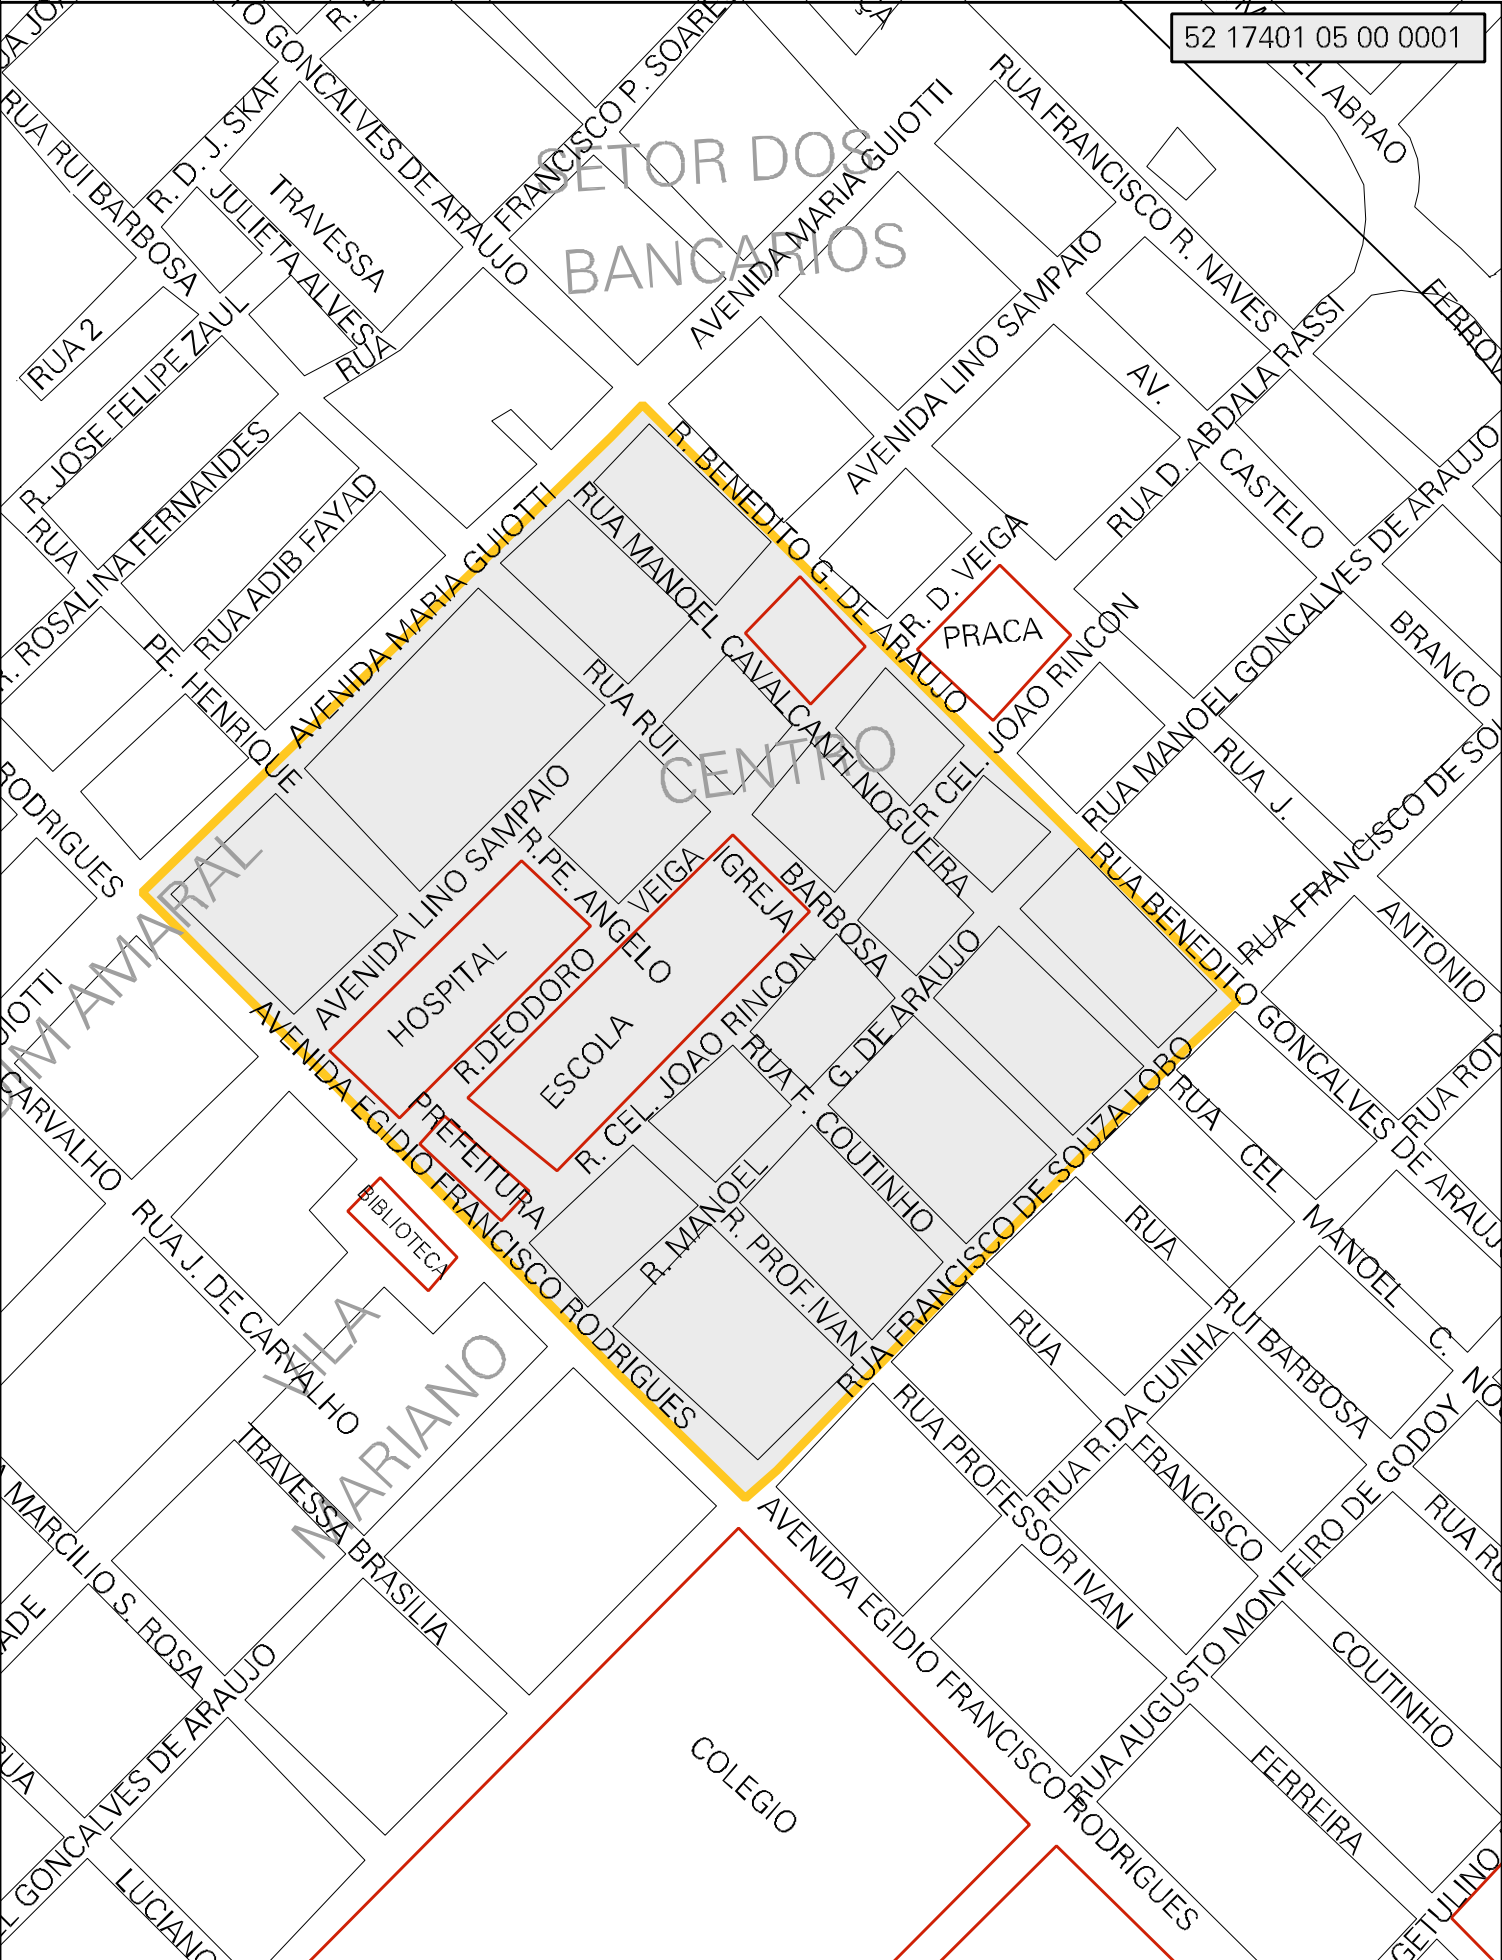

SETOR DOS BANCARIOS

MUNICIPIO: 17401 - PIRES DO RIO
 DISTRITO: 05 - PIRES DO RIO
 SUBDISTRITO: 00
 SETOR: 0001 SITUACAO: 10
 BAIRRO: 001 - CENTRO

ESTADO DE GOIAS
 MAPA DE SETOR URBANO - MSU
 ESCALA: 1 : 3219