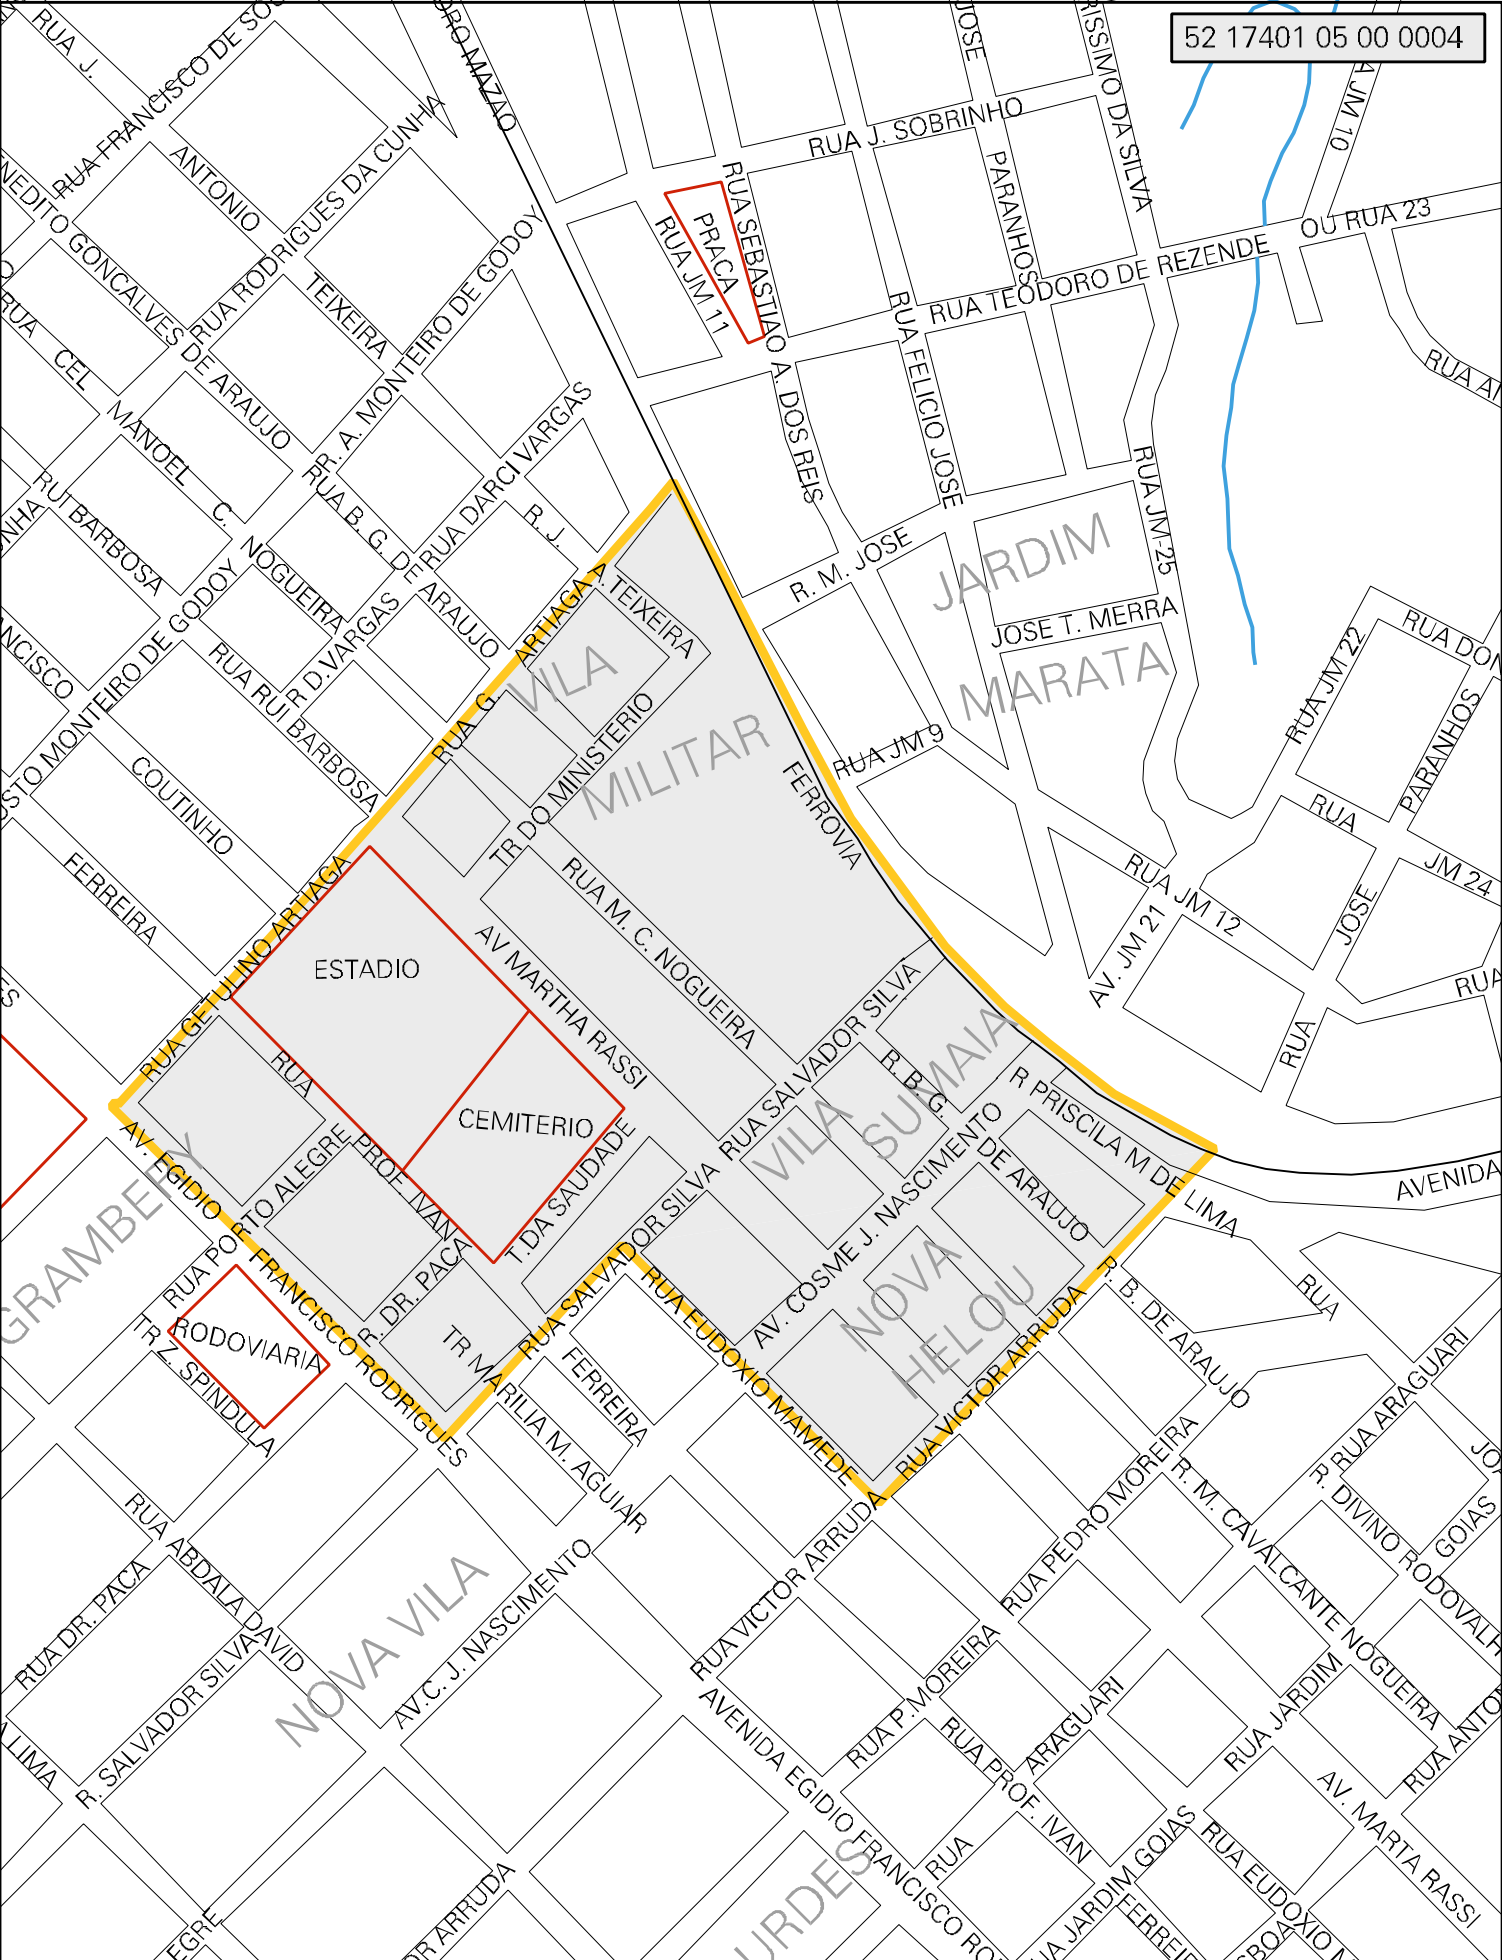

52 17401 05 00 0004

MUNICIPIO: 17401 - PIRES DO RIO
 DISTRITO: 05 - PIRES DO RIO
 SUBDISTRITO: 00
 SETOR: 0004 SITUACAO: 10
 BAIRRO: 002 - VILA MILITAR/VILA SUMAIA/VILA NOVA JARDIM GOIÁS

ESTADO DE GOIAS
 MAPA DE SETOR URBANO - MSU
 ESCALA: 1 : 3847

CENSO AGROPECUARIO 2006
 CONTAGEM DA POPULAÇÃO 2007