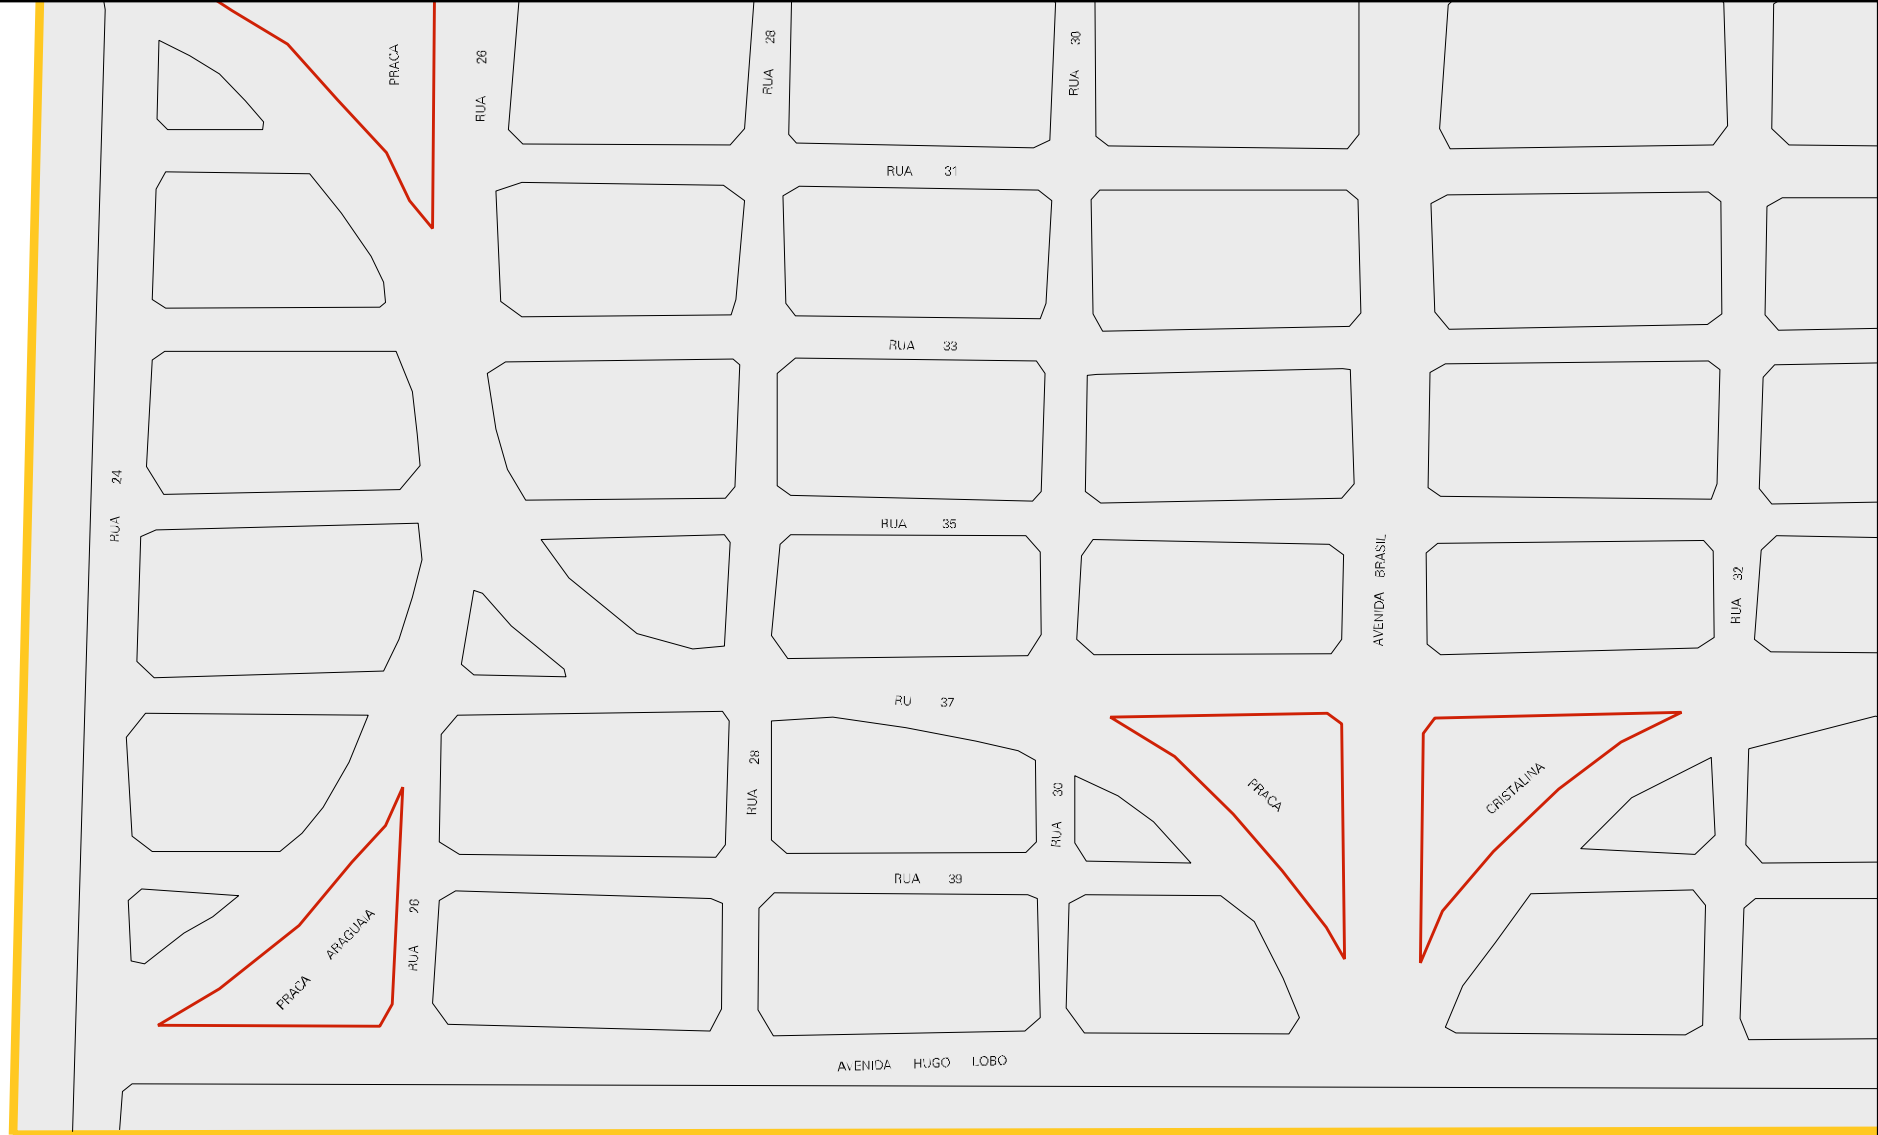

RUA 24

RUA 26

RUA 22

RUA 28

RUA 23

RUA 30

AVENIDA BRASIL

RUA 32

AVENIDA

PRACA

PRACA

RUA 25

RUA 27

RUA 29

AVENIDA PLANALTO

PALMIA

RUA SALVIANO MONTEIRO

RUA 21

RUA 23

RUA 34

RUA 36

RUA 38

RUA 40

RUA 42

RUA 25

RUA 27

RUA 29

AVENIDA AUREA

AVENIDA PLANALTO

ESTADO DE GOIAS
MAPA DE SETOR URBANO - MSU
ESCALA: 1 : 3851