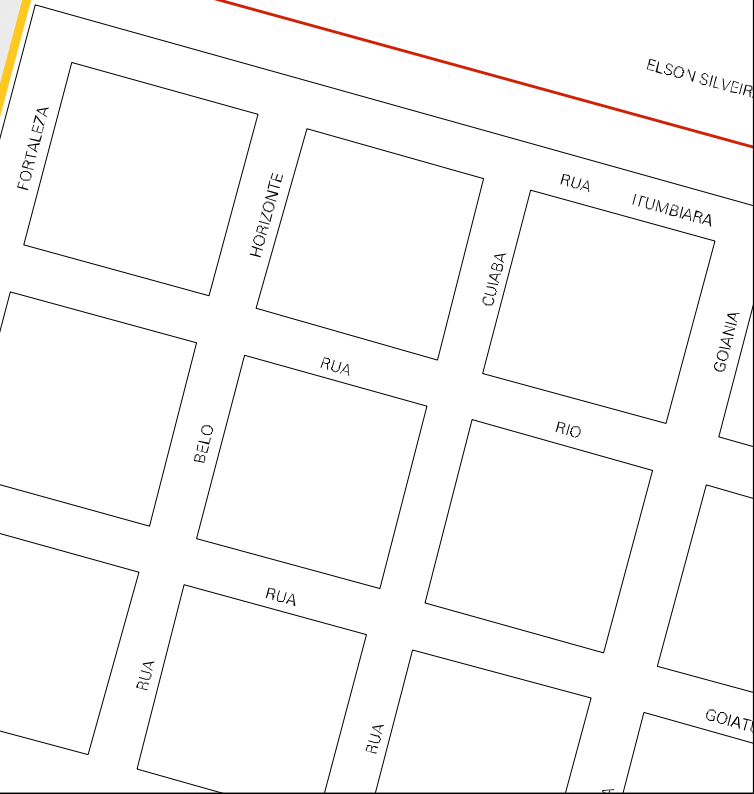

RIO DOS BOIS

SAIDA PARA EDEM

AVENIDA

RUA

NATAL

MANAUS

ELSON SILVEIRA ALVES

ELSON SILVEIRA

ESTADO DE GOIAS
MAPA DE SETOR URBANO - MSU
ESCALA: 1 : 3187