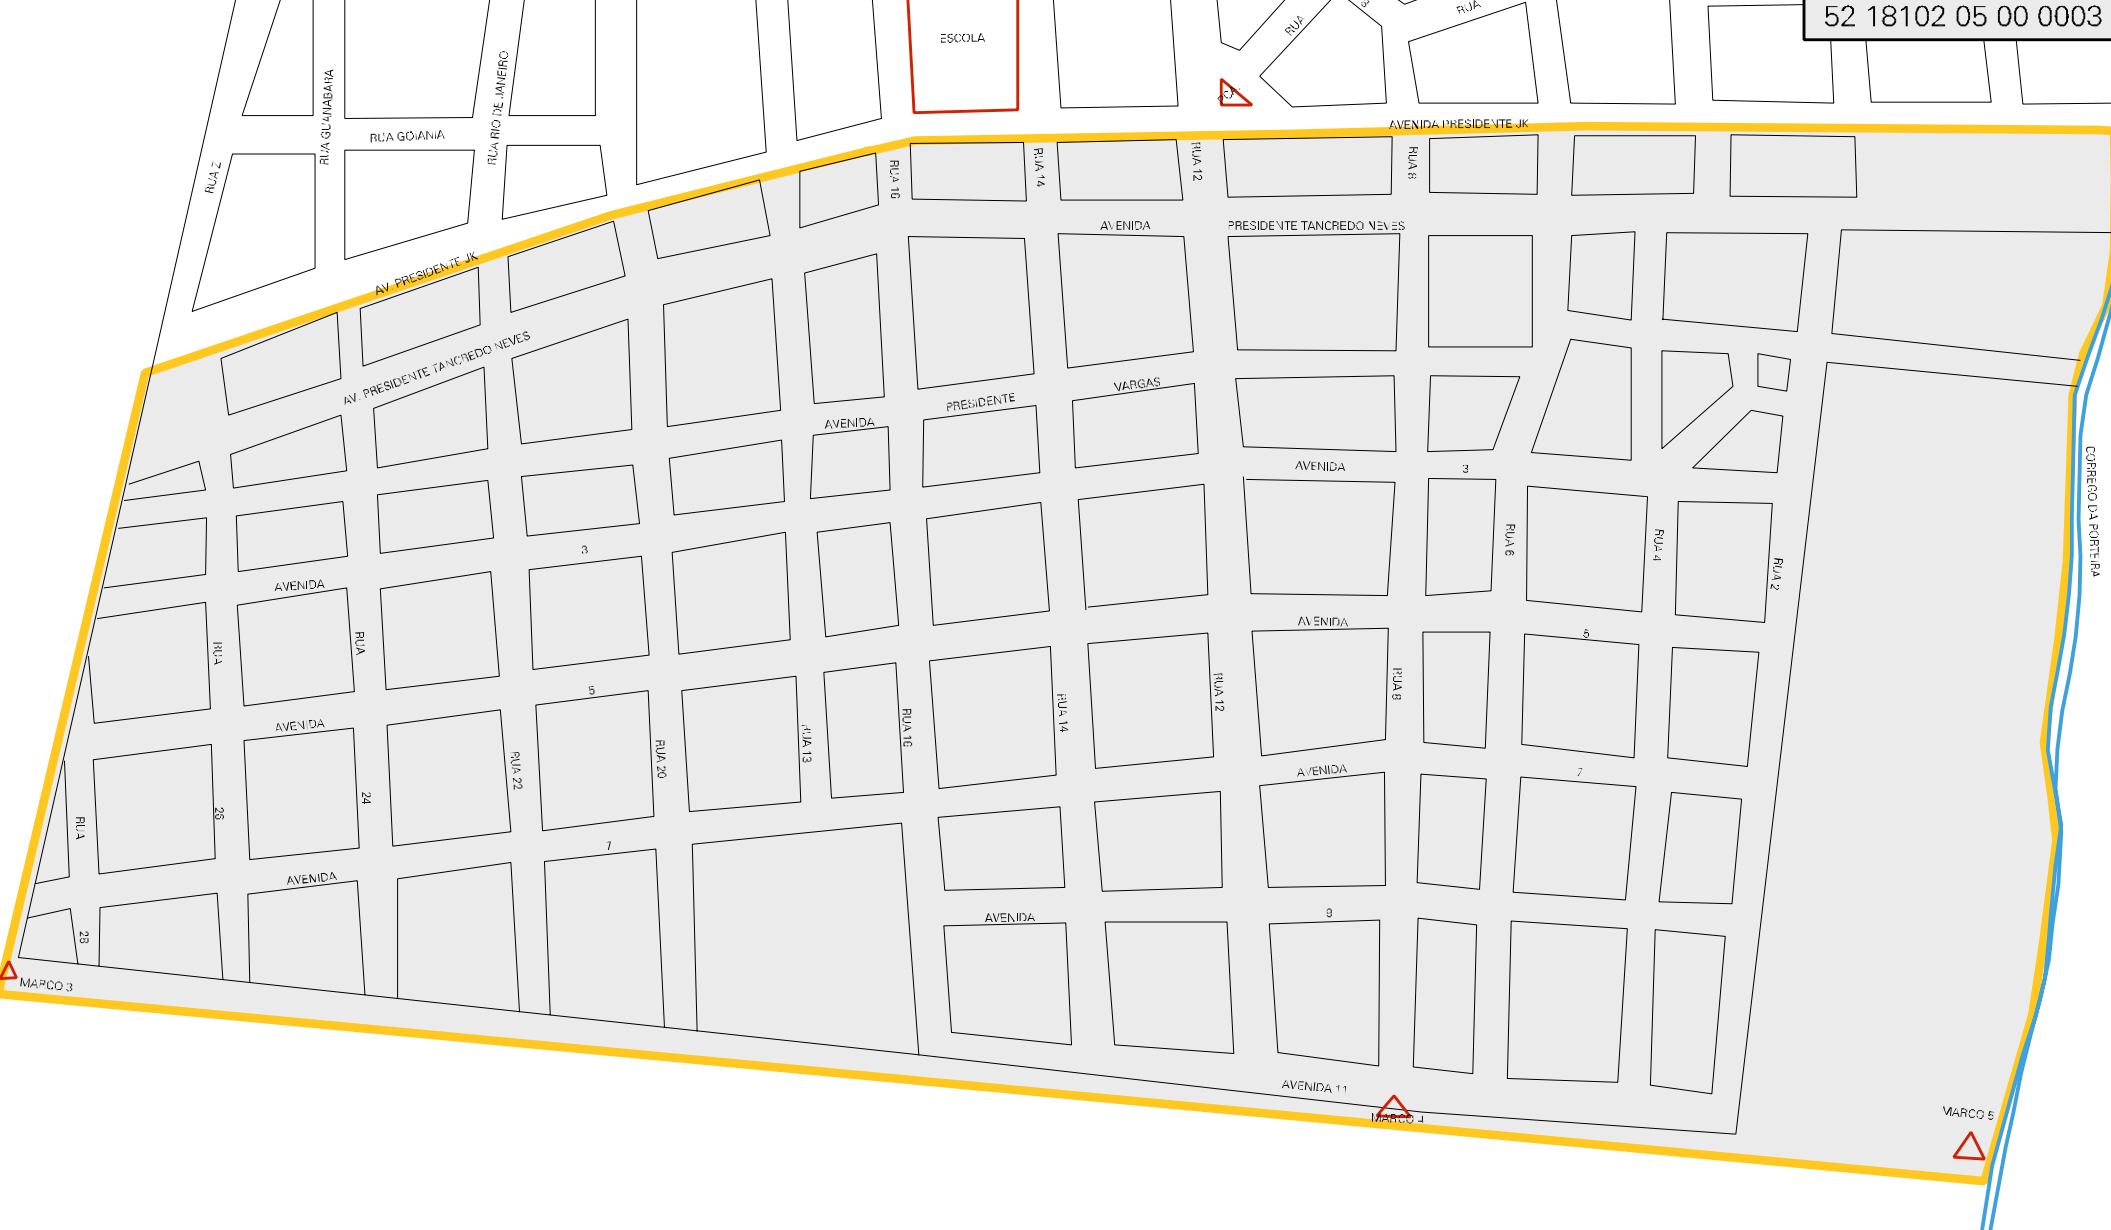

ESCOLA

MUNICIPIO: 18102 - PORTELÂNDIA  
 DISTRITO: 05 - PORTELÂNDIA  
 SUBDISTRITO: 00  
 SETOR: 0003 SITUACAO: 10

ESTADO DE GOIAS  
 MAPA DE SETOR URBANO - MSU  
 ESCALA: 1 : 4181