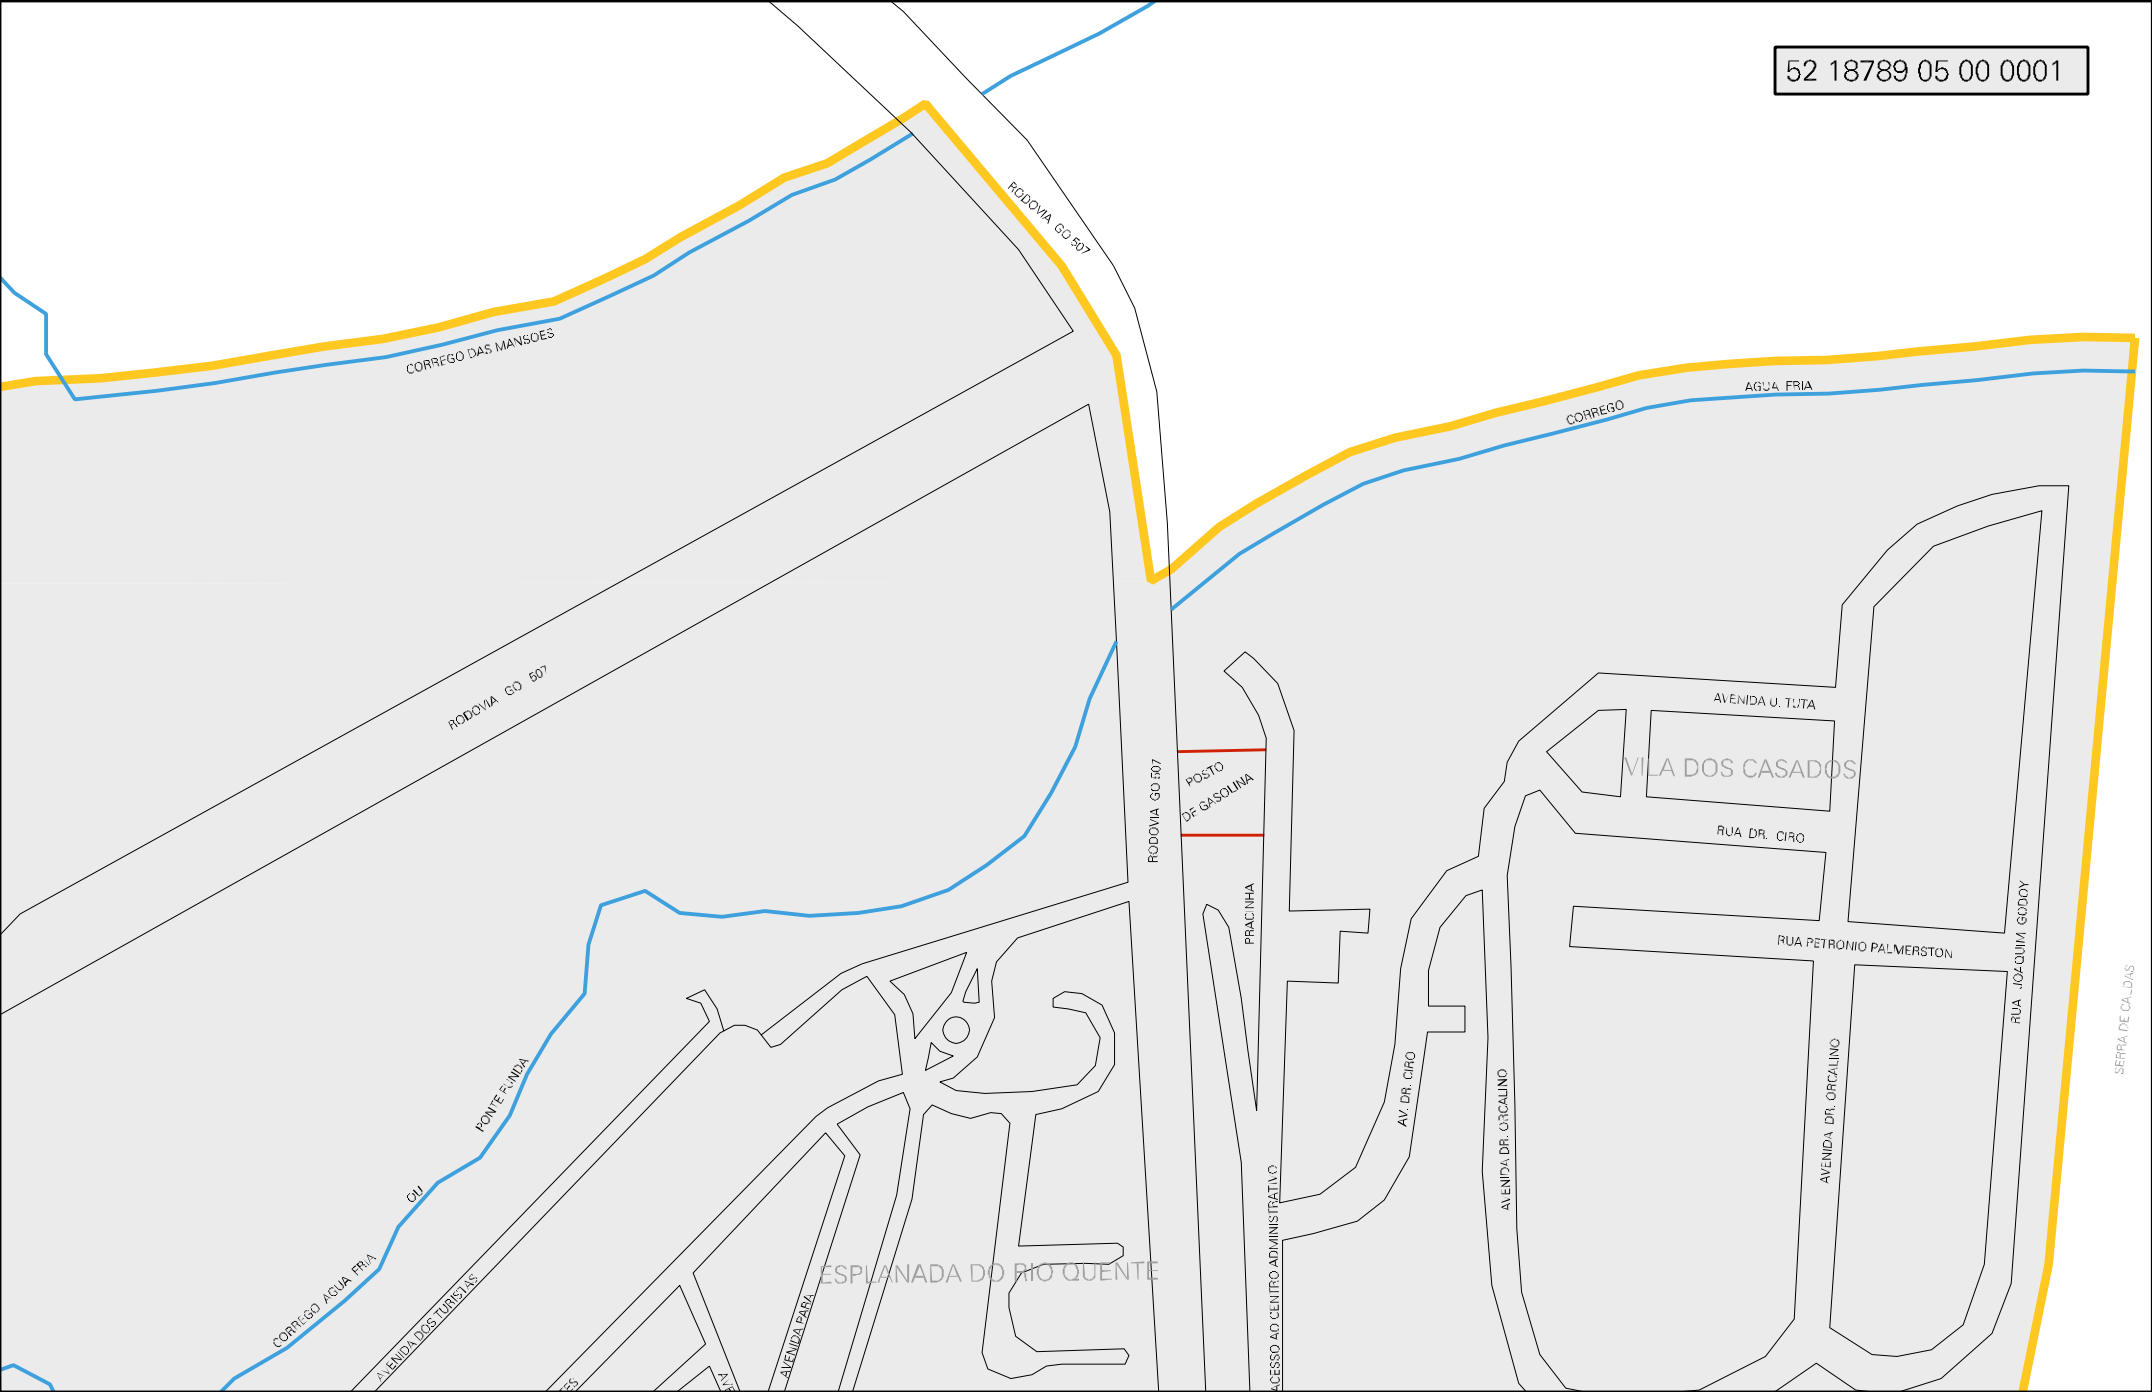

CORREGO DAS MANSOES

RUA DAS JASMINES

RUA DAS MIMOSAS

RUA DAS HORTENCIAS

RUA DOS BACULIS

RUA DAS SAVIAS

RUA DOS ANGILOS

RUA DAS PALMEIRAS

RUA DAS ROSARIAS

52 18789 05 00 0001

CENSO AGROPECUARIO 2006
CONTAGEM DA POPULAÇÃO 2007

MUNICIPIO: 18789 - RIO QUENTE
DISTRITO: 05 - RIO QUENTE
SUBDISTRITO: 00
SETOR: 0001 SITUACAO: 10