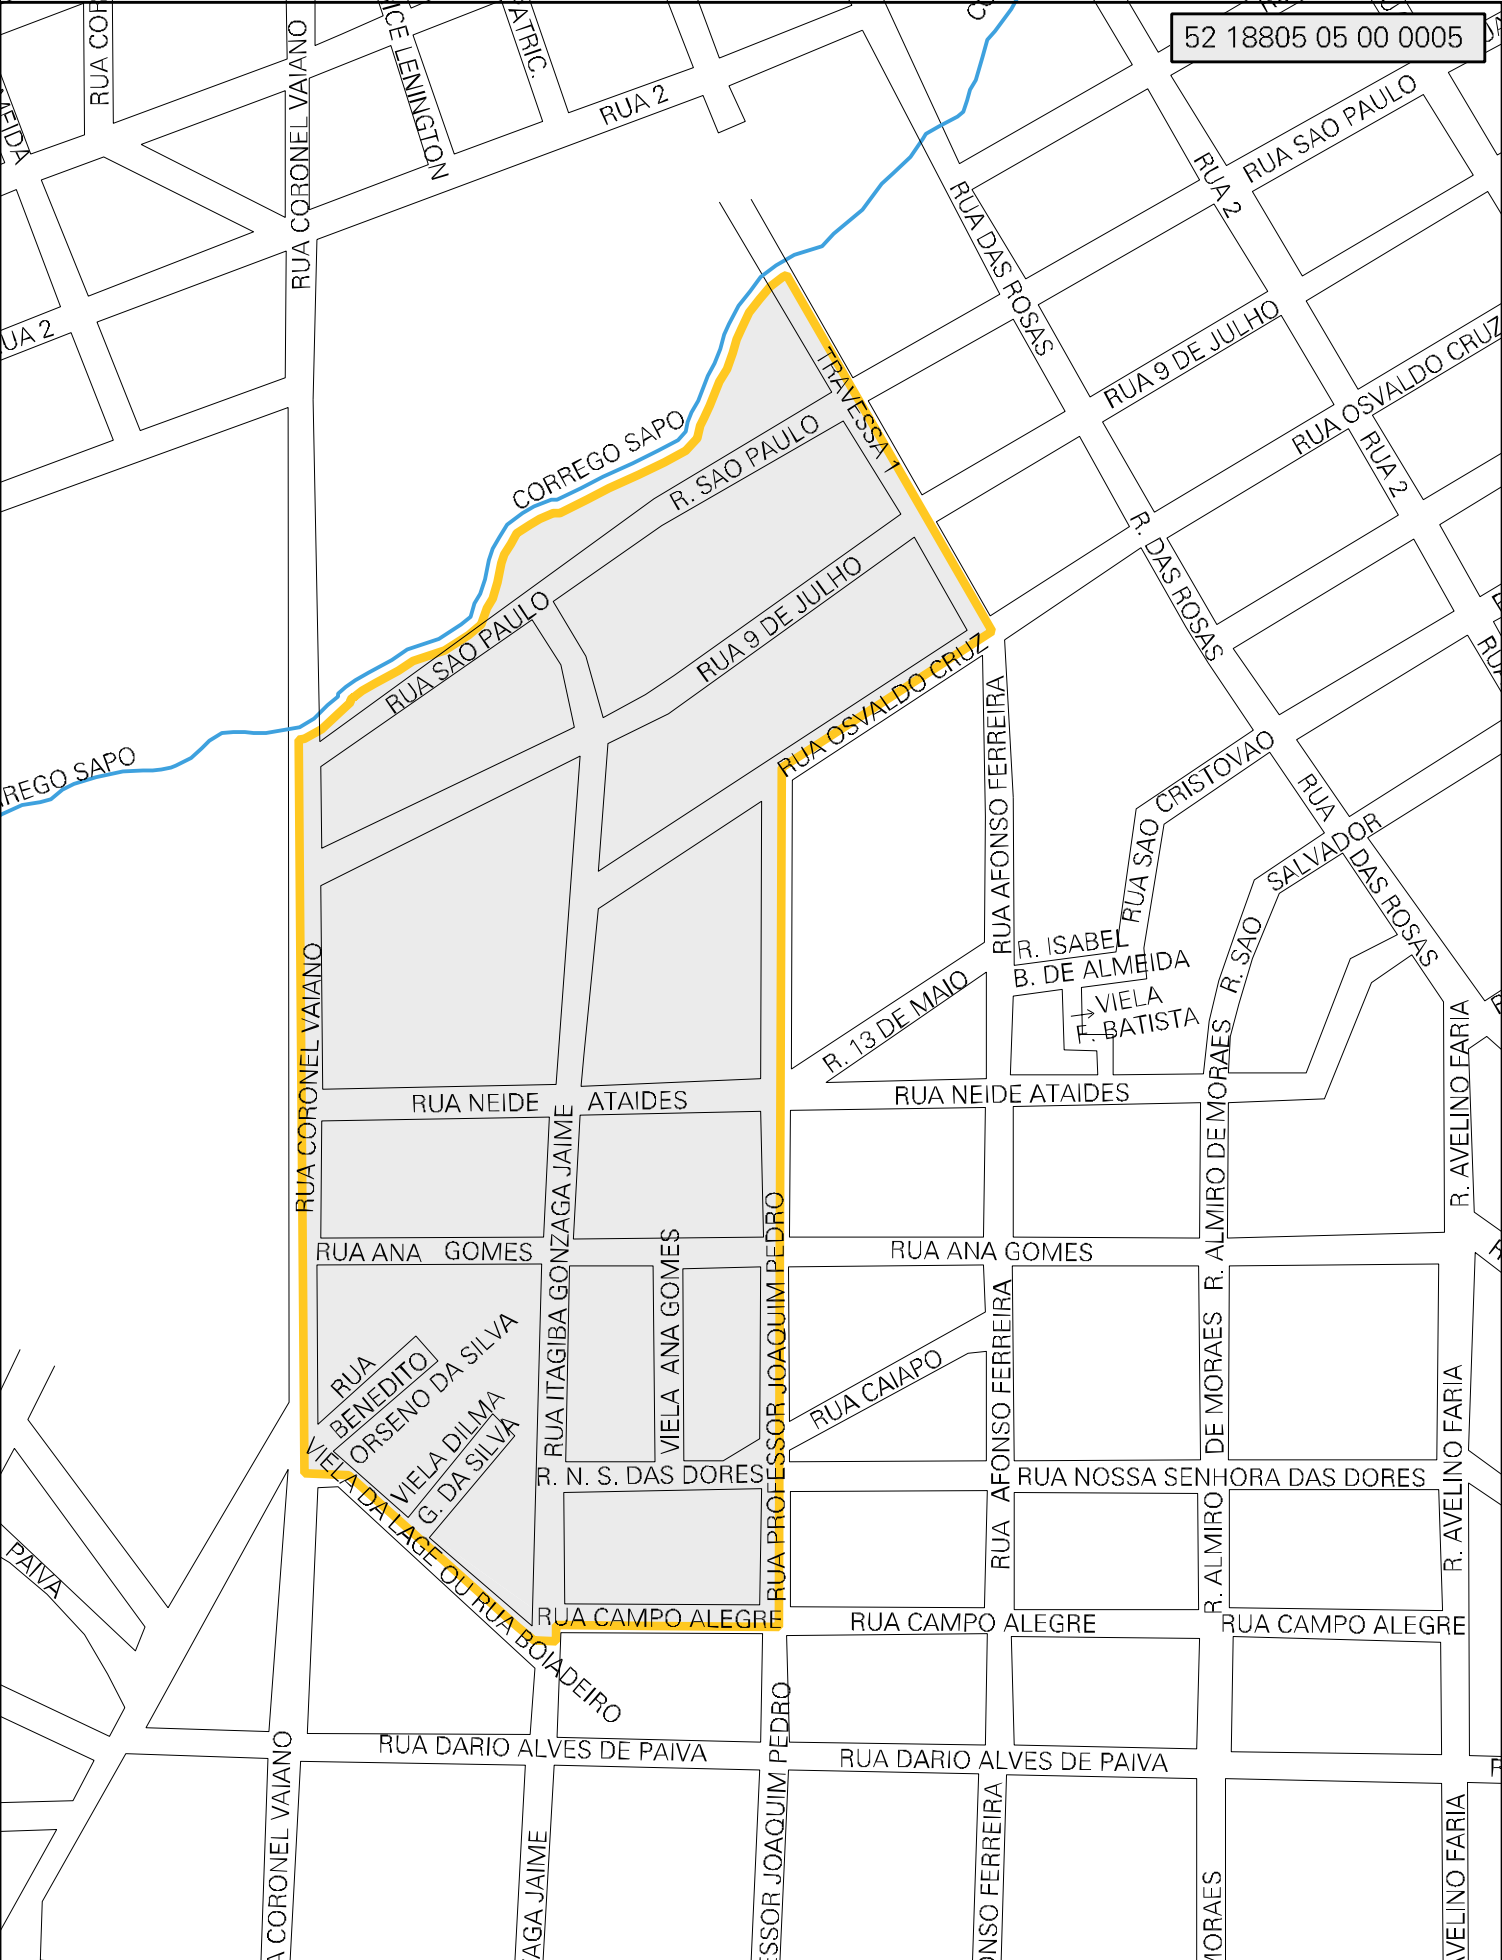

52 18805 05 00 0005

MUNICIPIO: 18805 - RIO VERDE
 DISTRITO: 05 - RIO VERDE
 SUBDISTRITO: 00
 SETOR: 0005 SITUACAO: 10

ESTADO DE GOIAS
 MAPA DE SETOR URBANO - MSU
 ESCALA: 1 : 4012