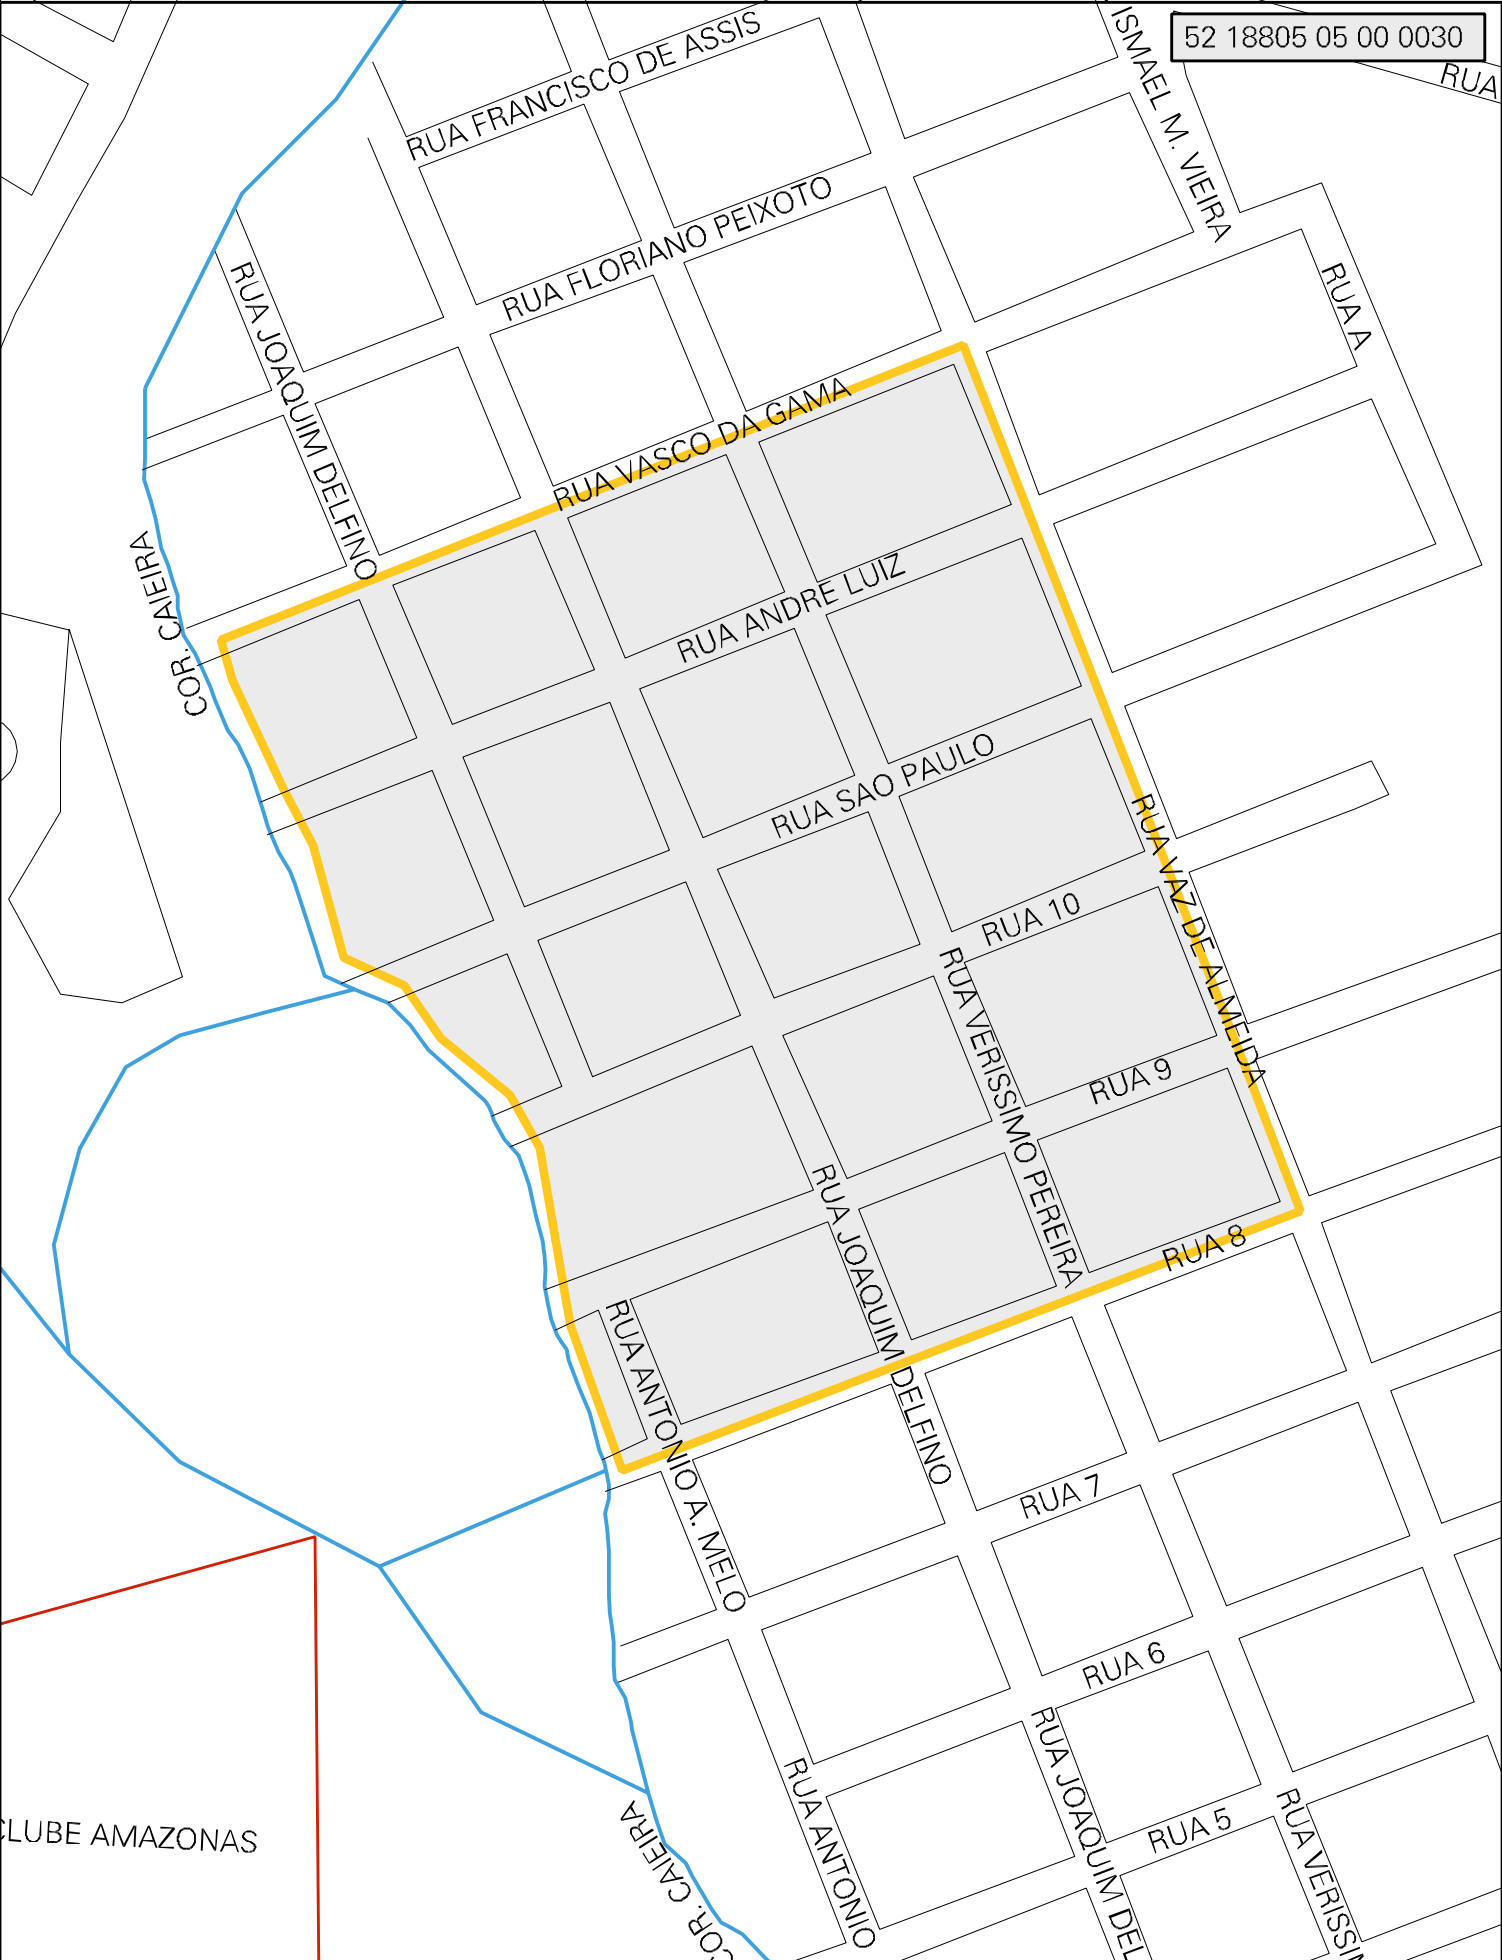

52 18805 05 00 0030

CLUBE AMAZONAS

MUNICIPIO: 18805 - RIO VERDE  
 DISTRITO: 05 - RIO VERDE  
 SUBDISTRITO: 00  
 SETOR: 0030 SITUACAO: 10

ESTADO DE GOIAS  
 MAPA DE SETOR URBANO - MSU  
 ESCALA: 1: 3284