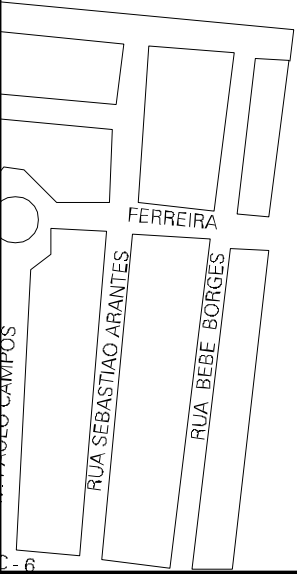

CERCA DE ARAME

CERCA DE ARAME

CERCA DE ARAME

MUNICÍPIO: 18805 - RIO VERDE
 DISTRITO: 05 - RIO VERDE
 SUBDISTRITO: 00
 SETOR: 0039 SITUAÇÃO: 10

ESTADO DE GOIÁS
 MAPA DE SETOR URBANO - MSU
 ESCALA: 1: 5067