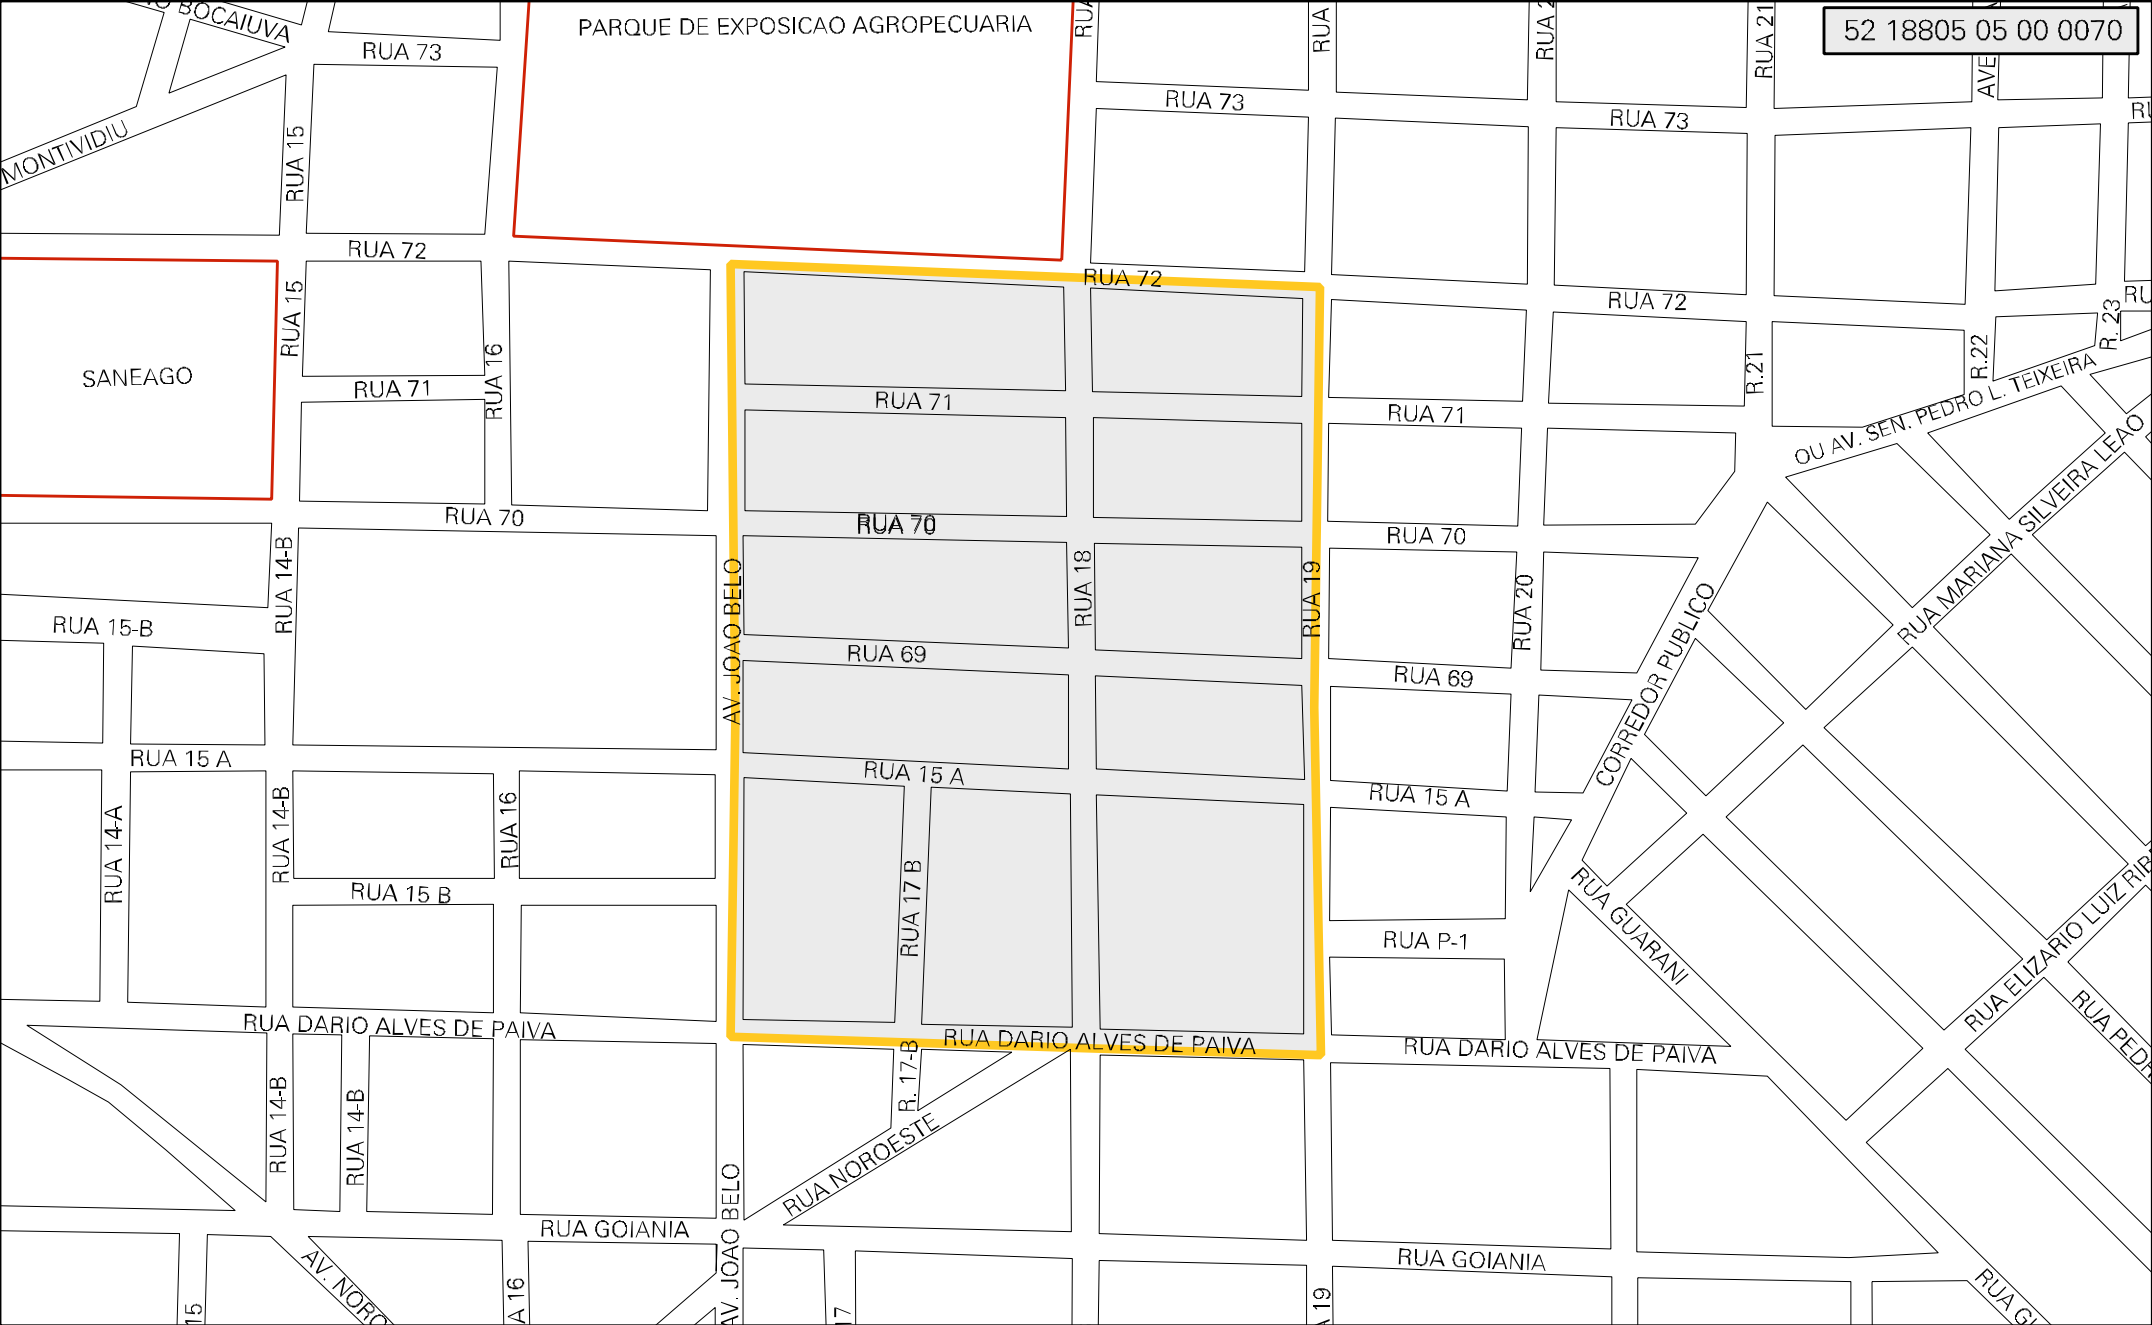

52 18805 05 00 0070

MUNICIPIO: 18805 - RIO VERDE
 DISTRITO: 05 - RIO VERDE
 SUBDISTRITO: 00
 SETOR: 0070 SITUACAO: 10

ESTADO DE GOIAS
 MAPA DE SETOR URBANO - MSU
 ESCALA: 1 : 4212