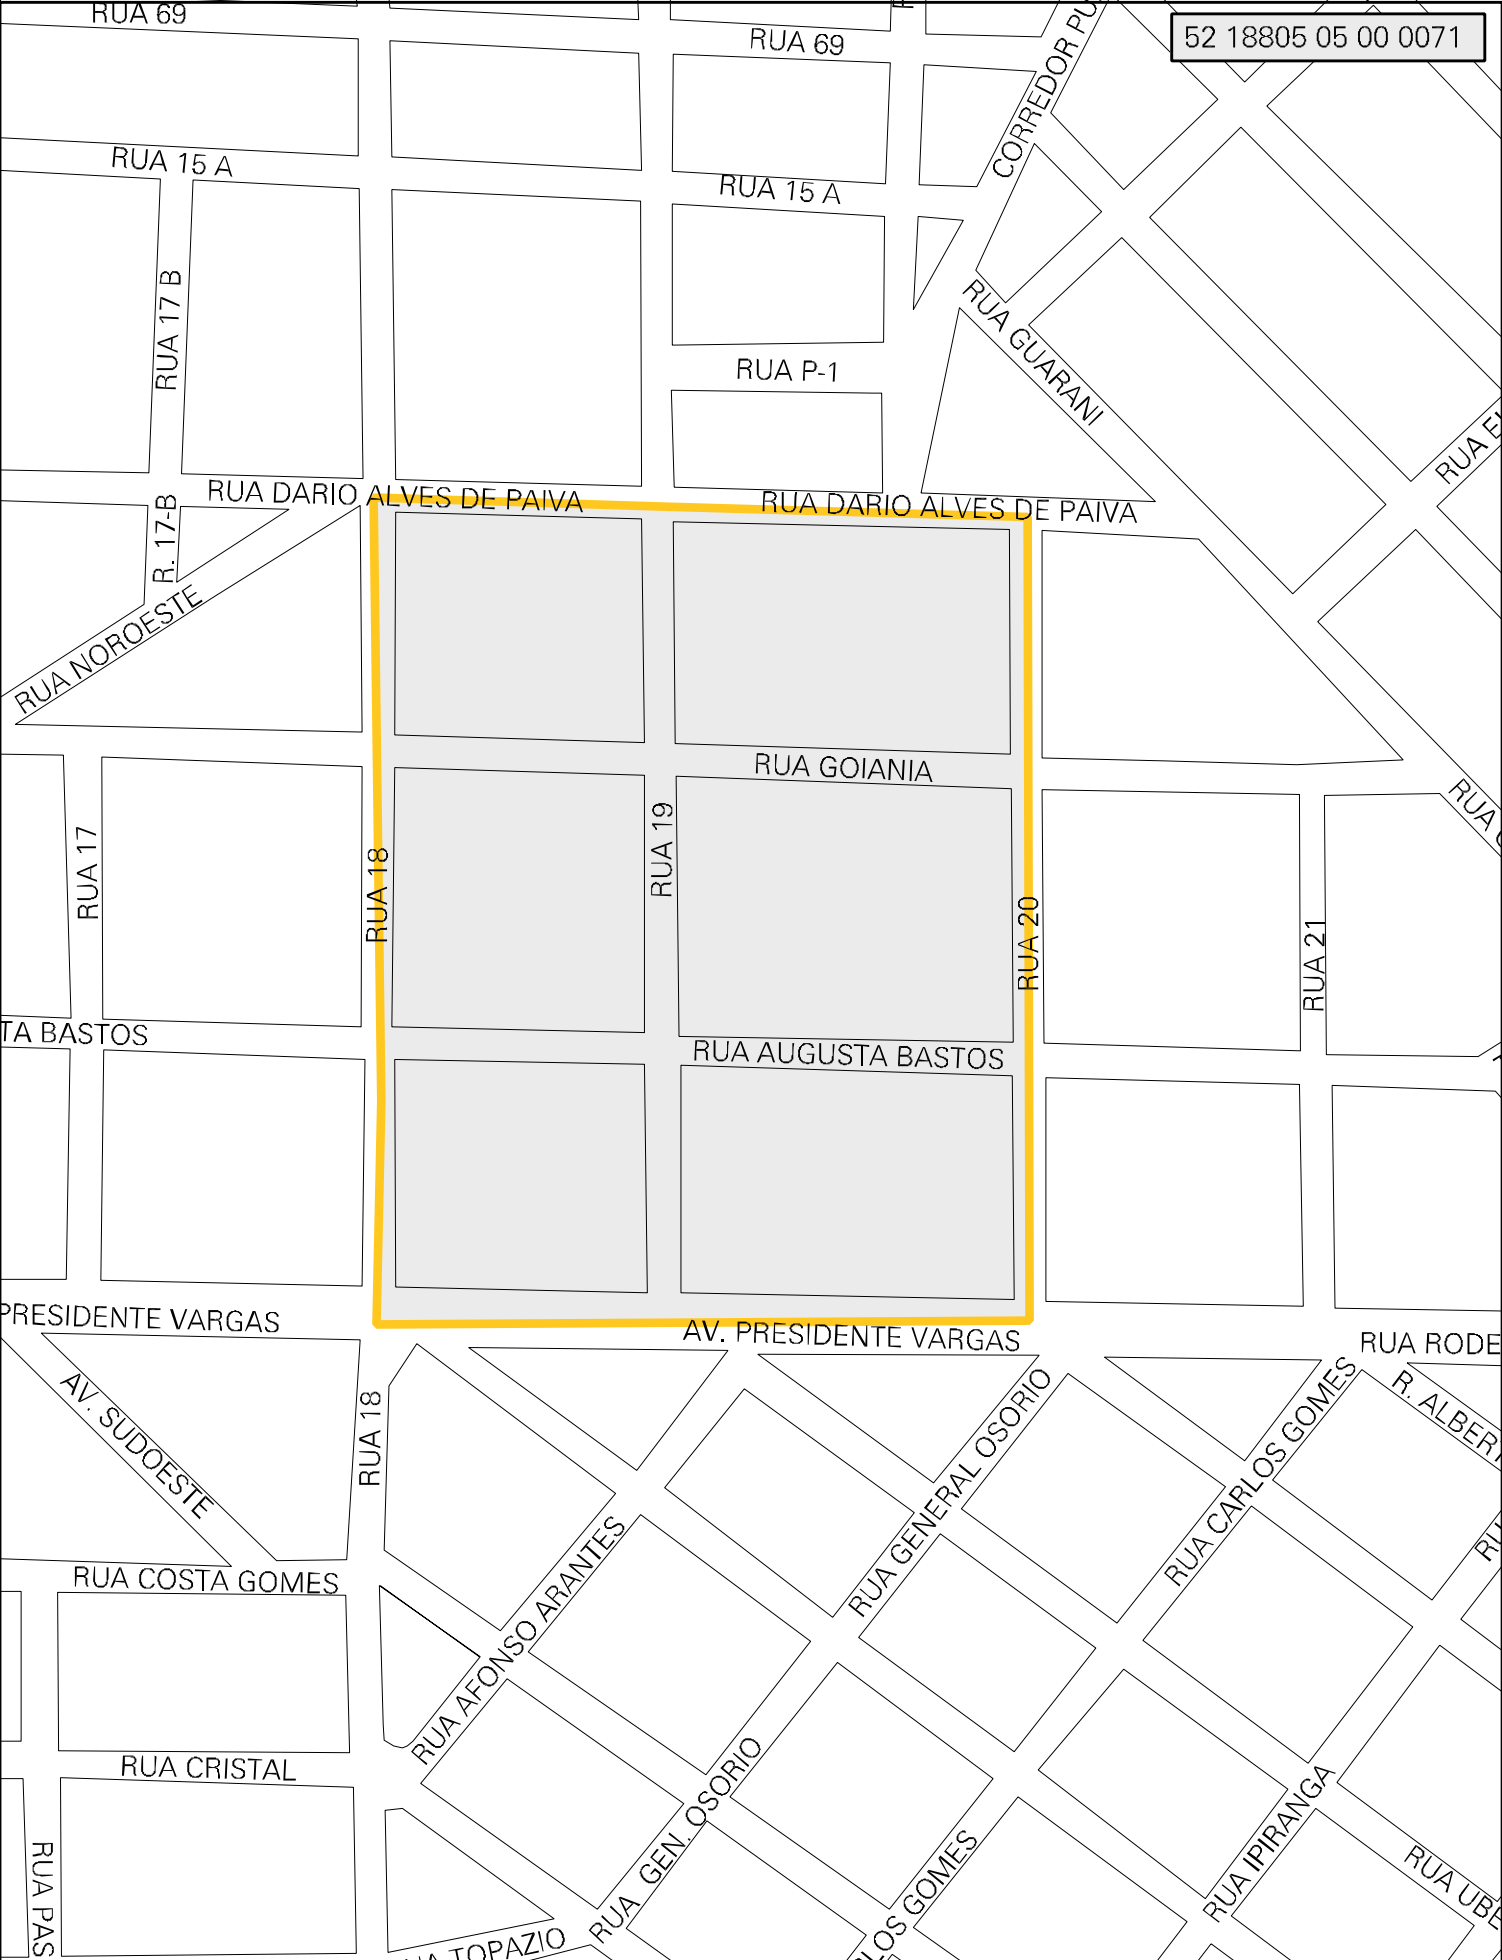

52 18805 05 00 0071

MUNICIPIO: 18805 - RIO VERDE
DISTRITO: 05 - RIO VERDE
SUBDISTRITO: 00
SETOR: 0071 SITUACAO: 10

ESTADO DE GOIAS
MAPA DE SETOR URBANO - MSU
ESCALA: 1 : 3501

CENSO AGROPECUARIO 2006
CONTAGEM DA POPULAÇÃO 2007