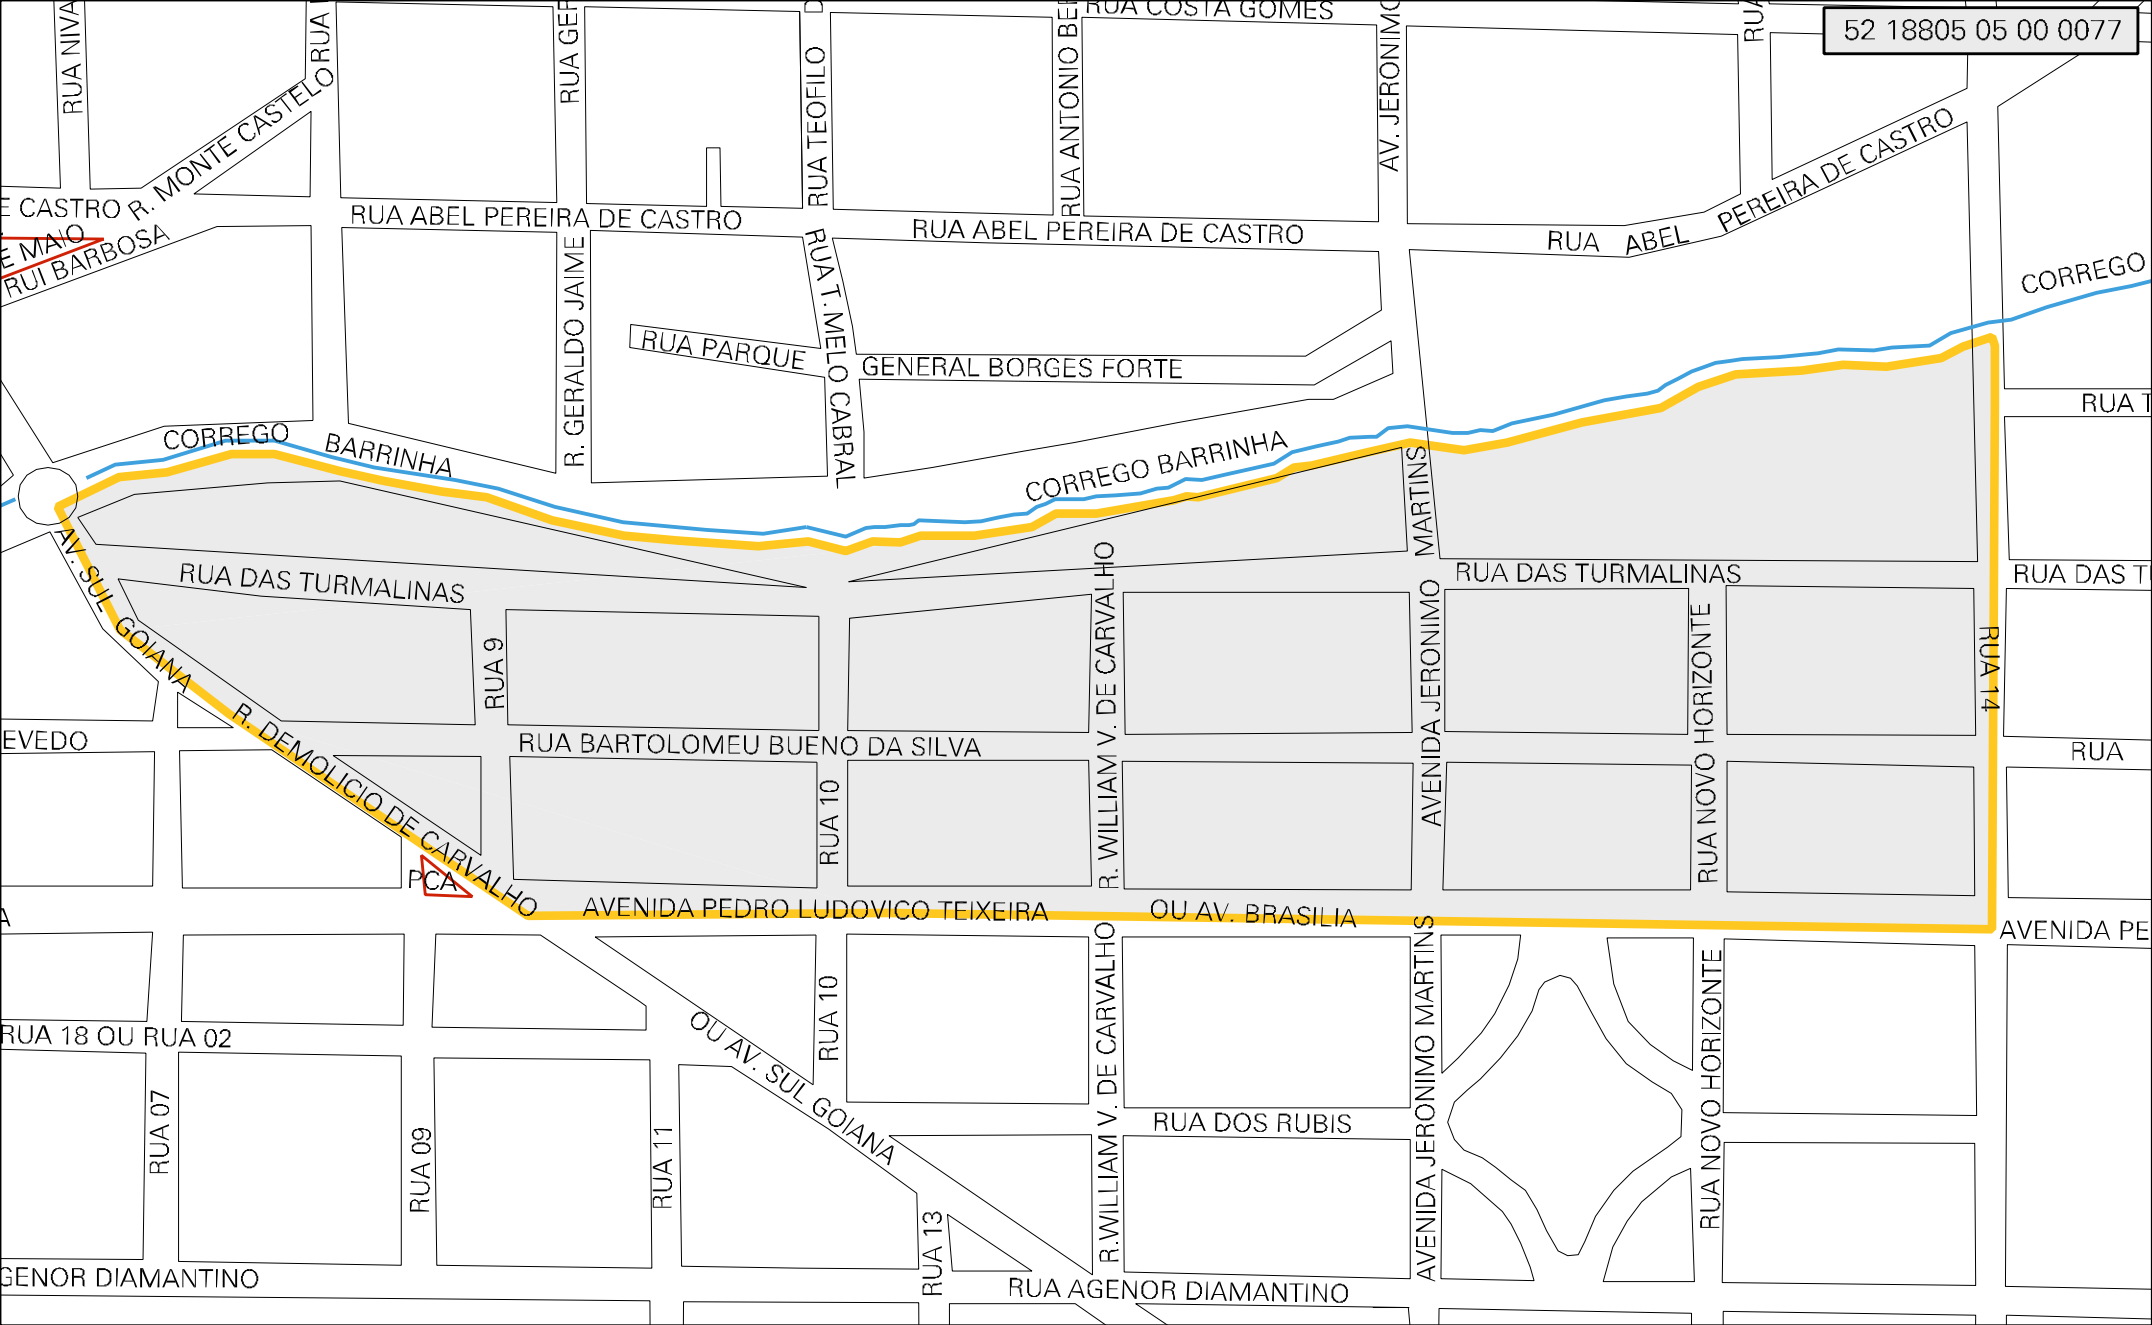

52 18805 05 00 0077

MUNICIPIO: 18805 - RIO VERDE
 DISTRITO: 05 - RIO VERDE
 SUBDISTRITO: 00
 SETOR: 0077 SITUACAO: 10

ESTADO DE GOIAS
 MAPA DE SETOR URBANO - MSU
 ESCALA: 1 : 3752