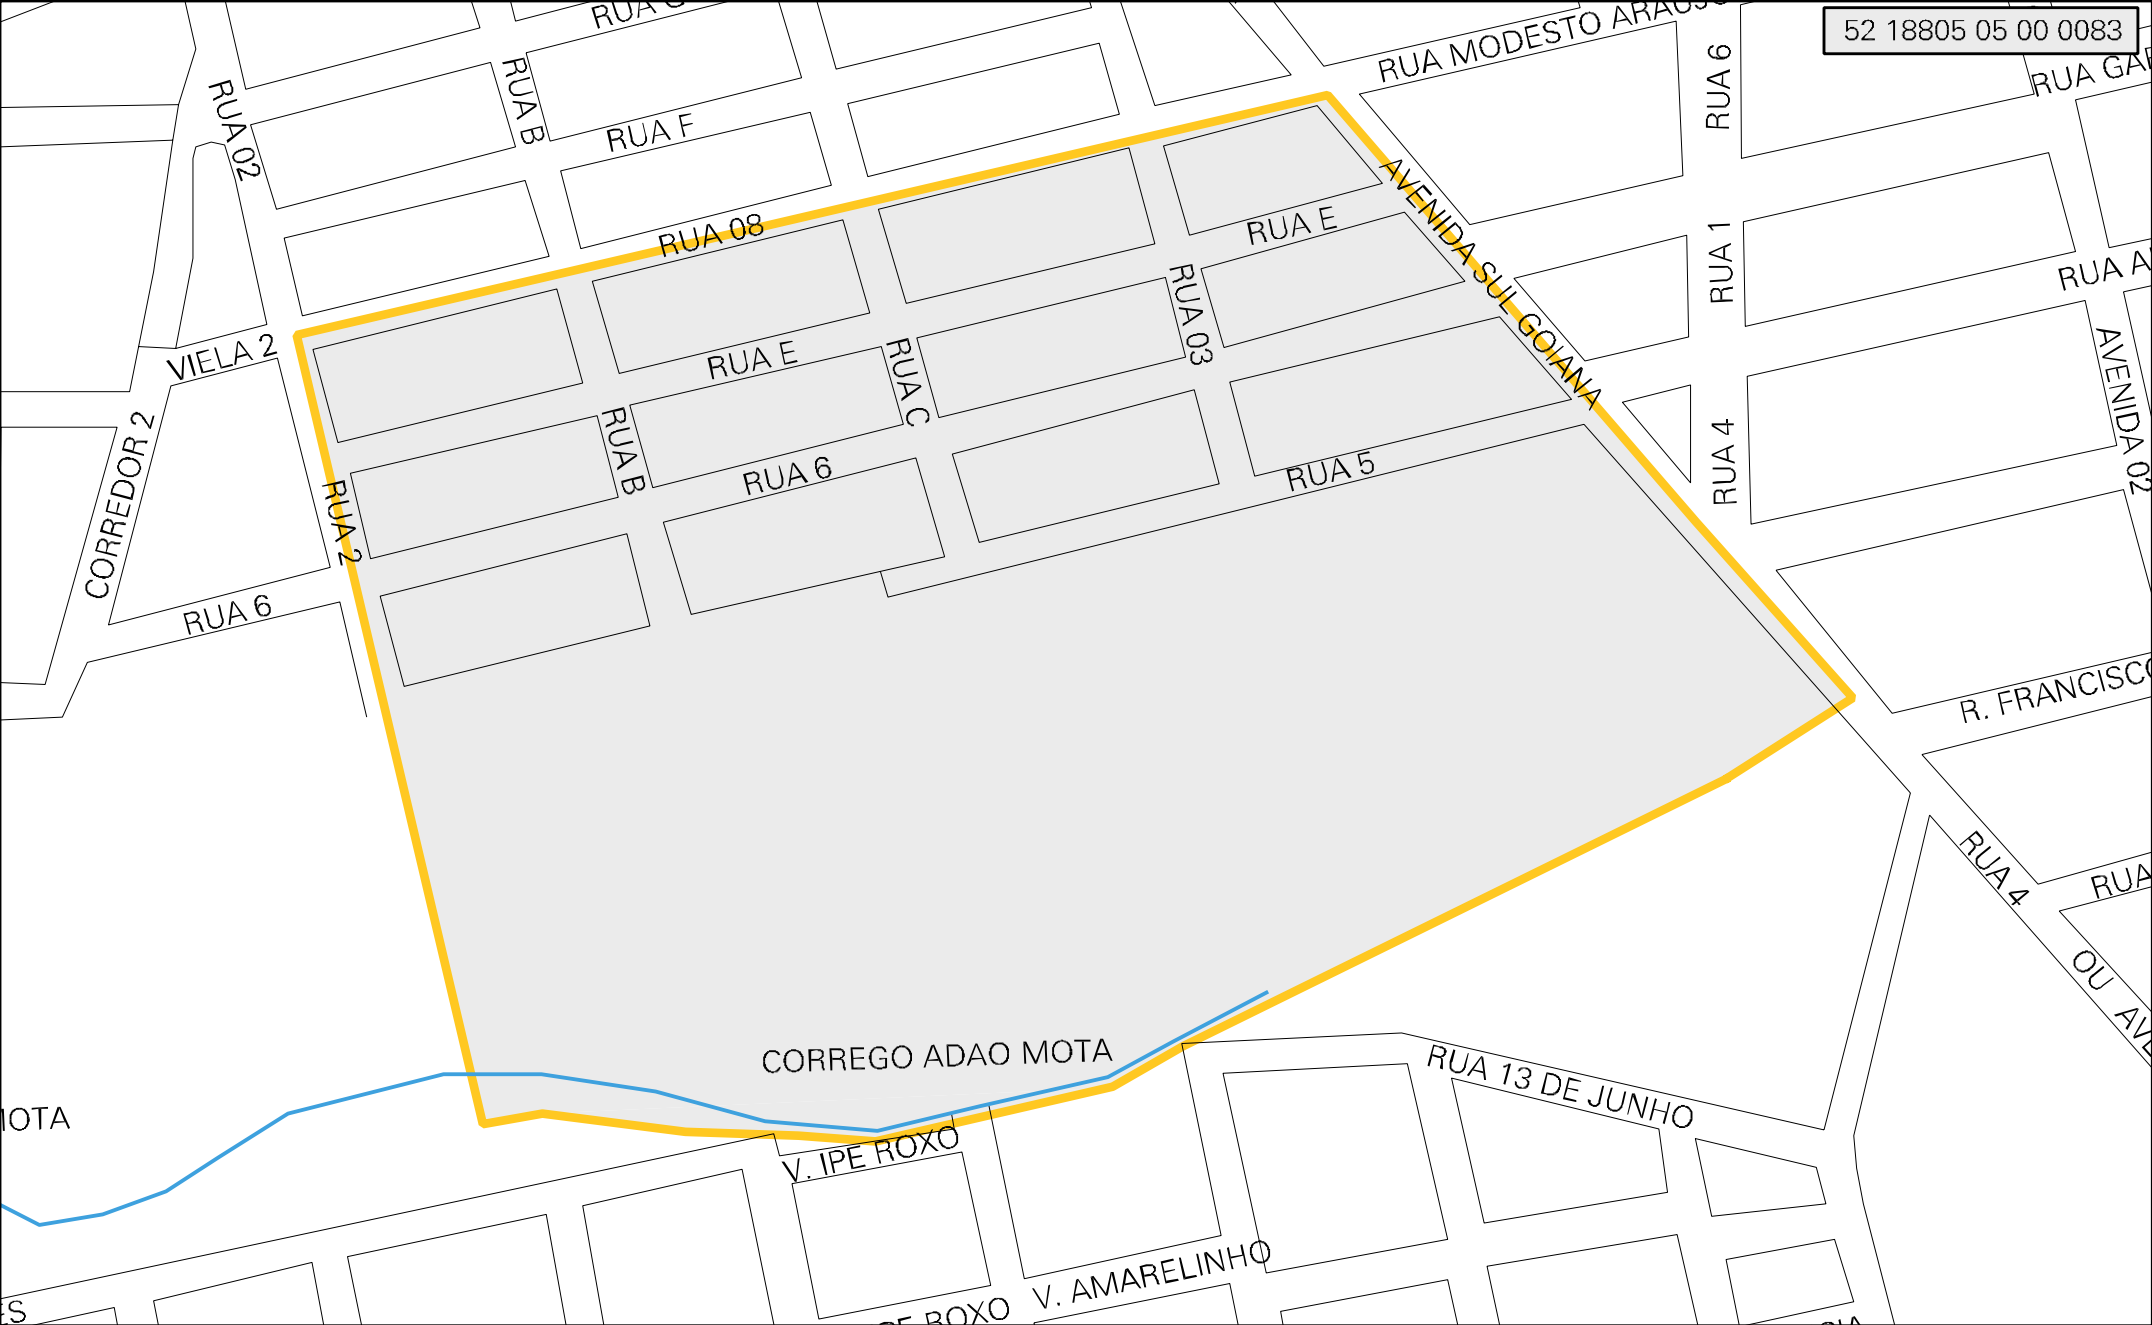

52 18805 05 00 0083

MUNICIPIO: 18805 - RIO VERDE
 DISTRITO: 05 - RIO VERDE
 SUBDISTRITO: 00
 SETOR: 0083 SITUACAO: 10

ESTADO DE GOIAS
 MAPA DE SETOR URBANO - MSU
 ESCALA: 1 : 3129