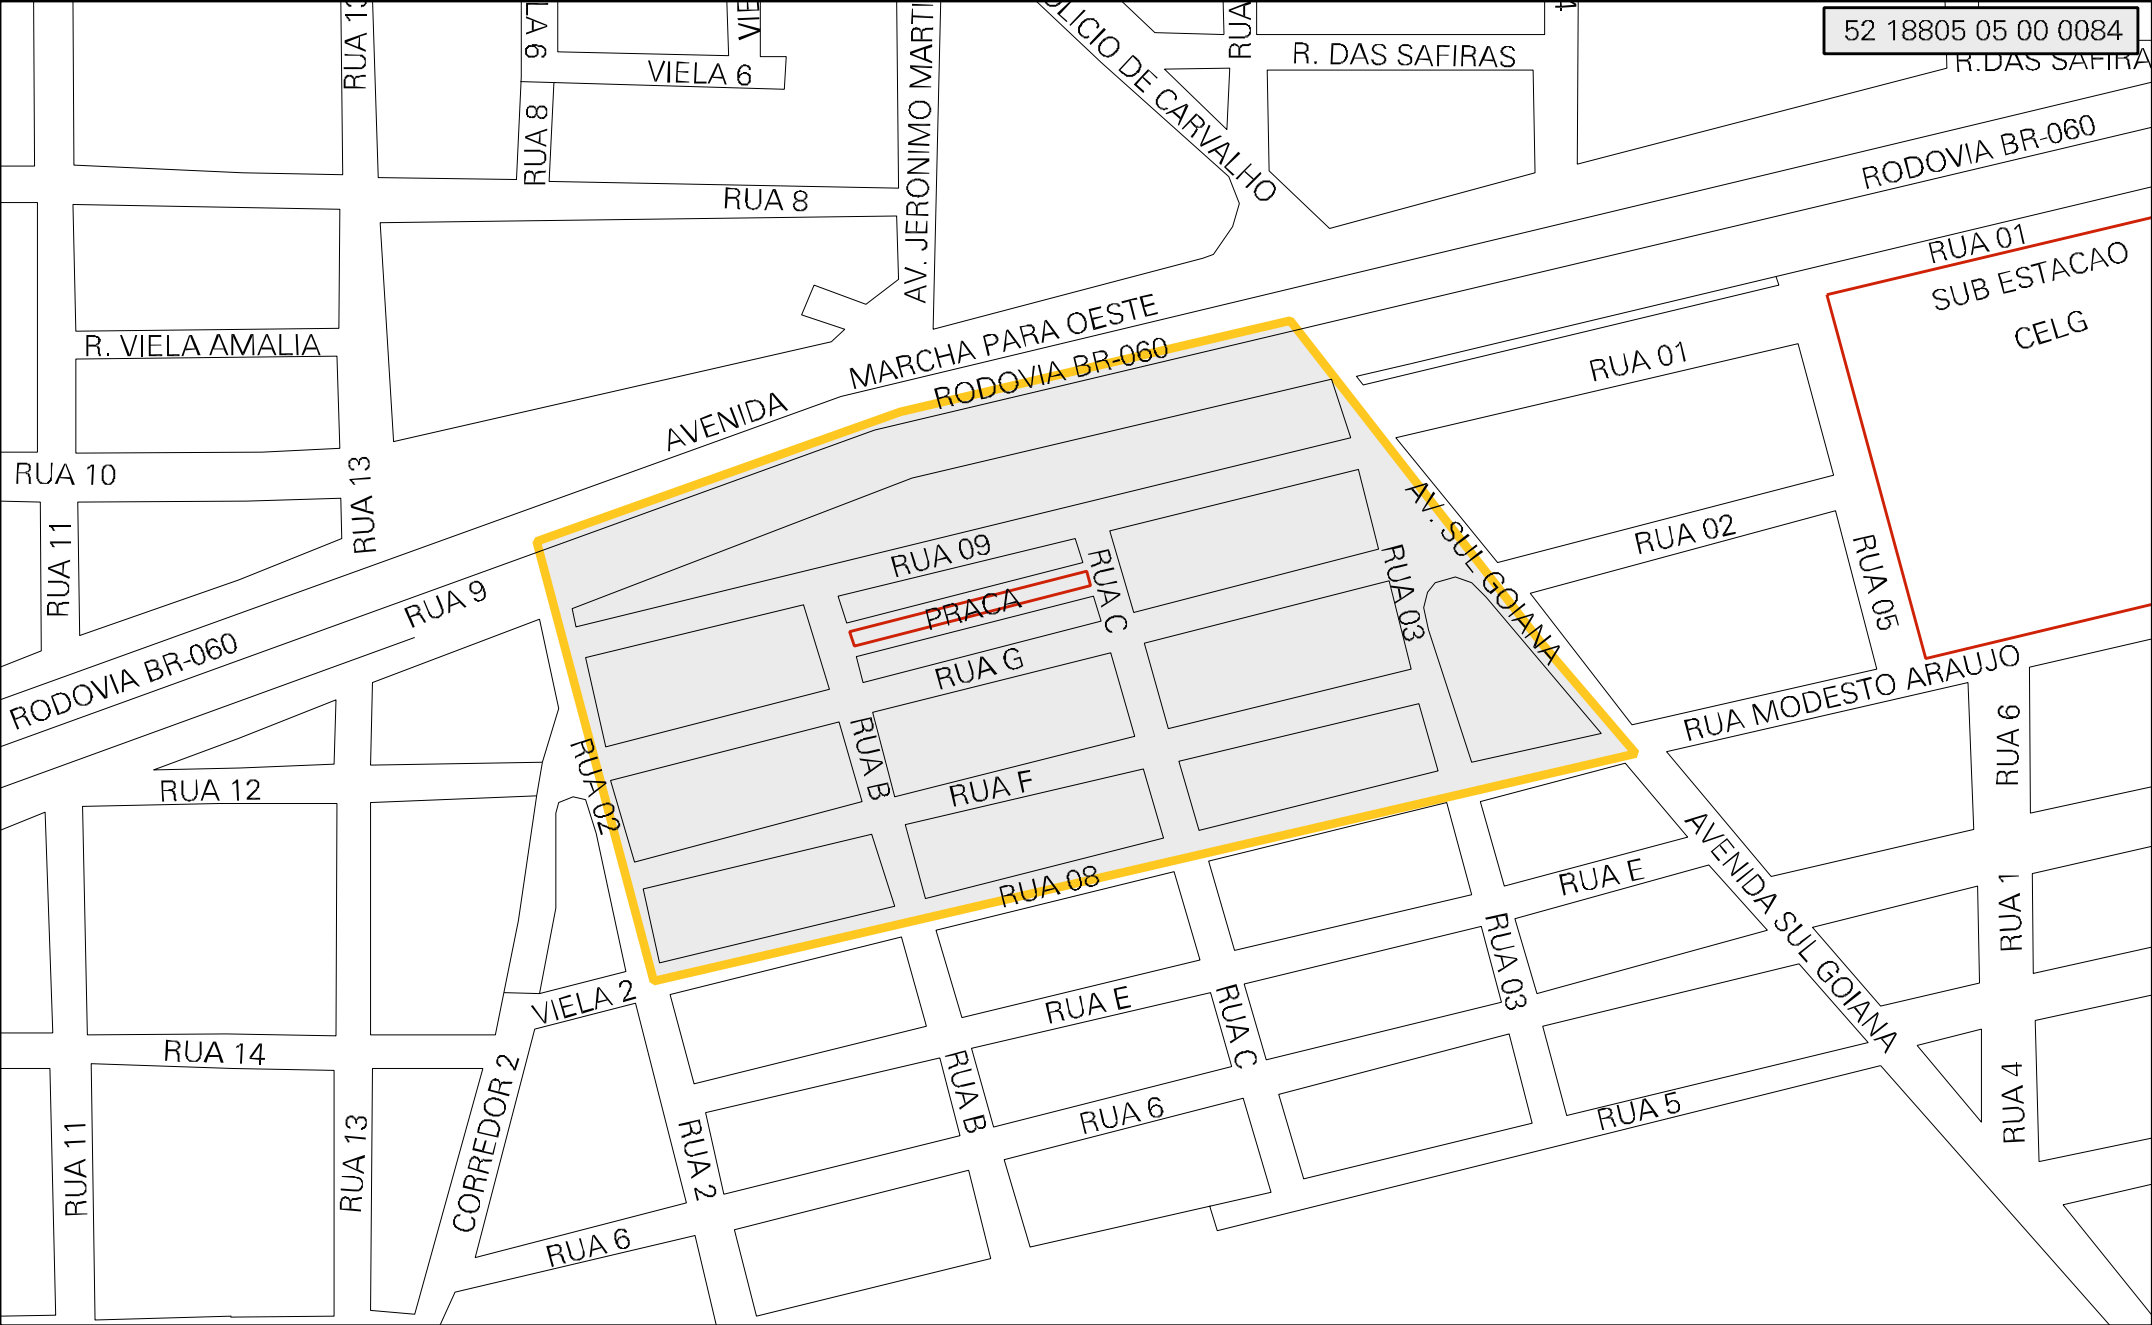

52 18805 05 00 0084

MUNICIPIO: 18805 - RIO VERDE
 DISTRITO: 05 - RIO VERDE
 SUBDISTRITO: 00
 SETOR: 0084 SITUACAO: 10

ESTADO DE GOIAS
 MAPA DE SETOR URBANO - MSU
 ESCALA: 1 : 3286