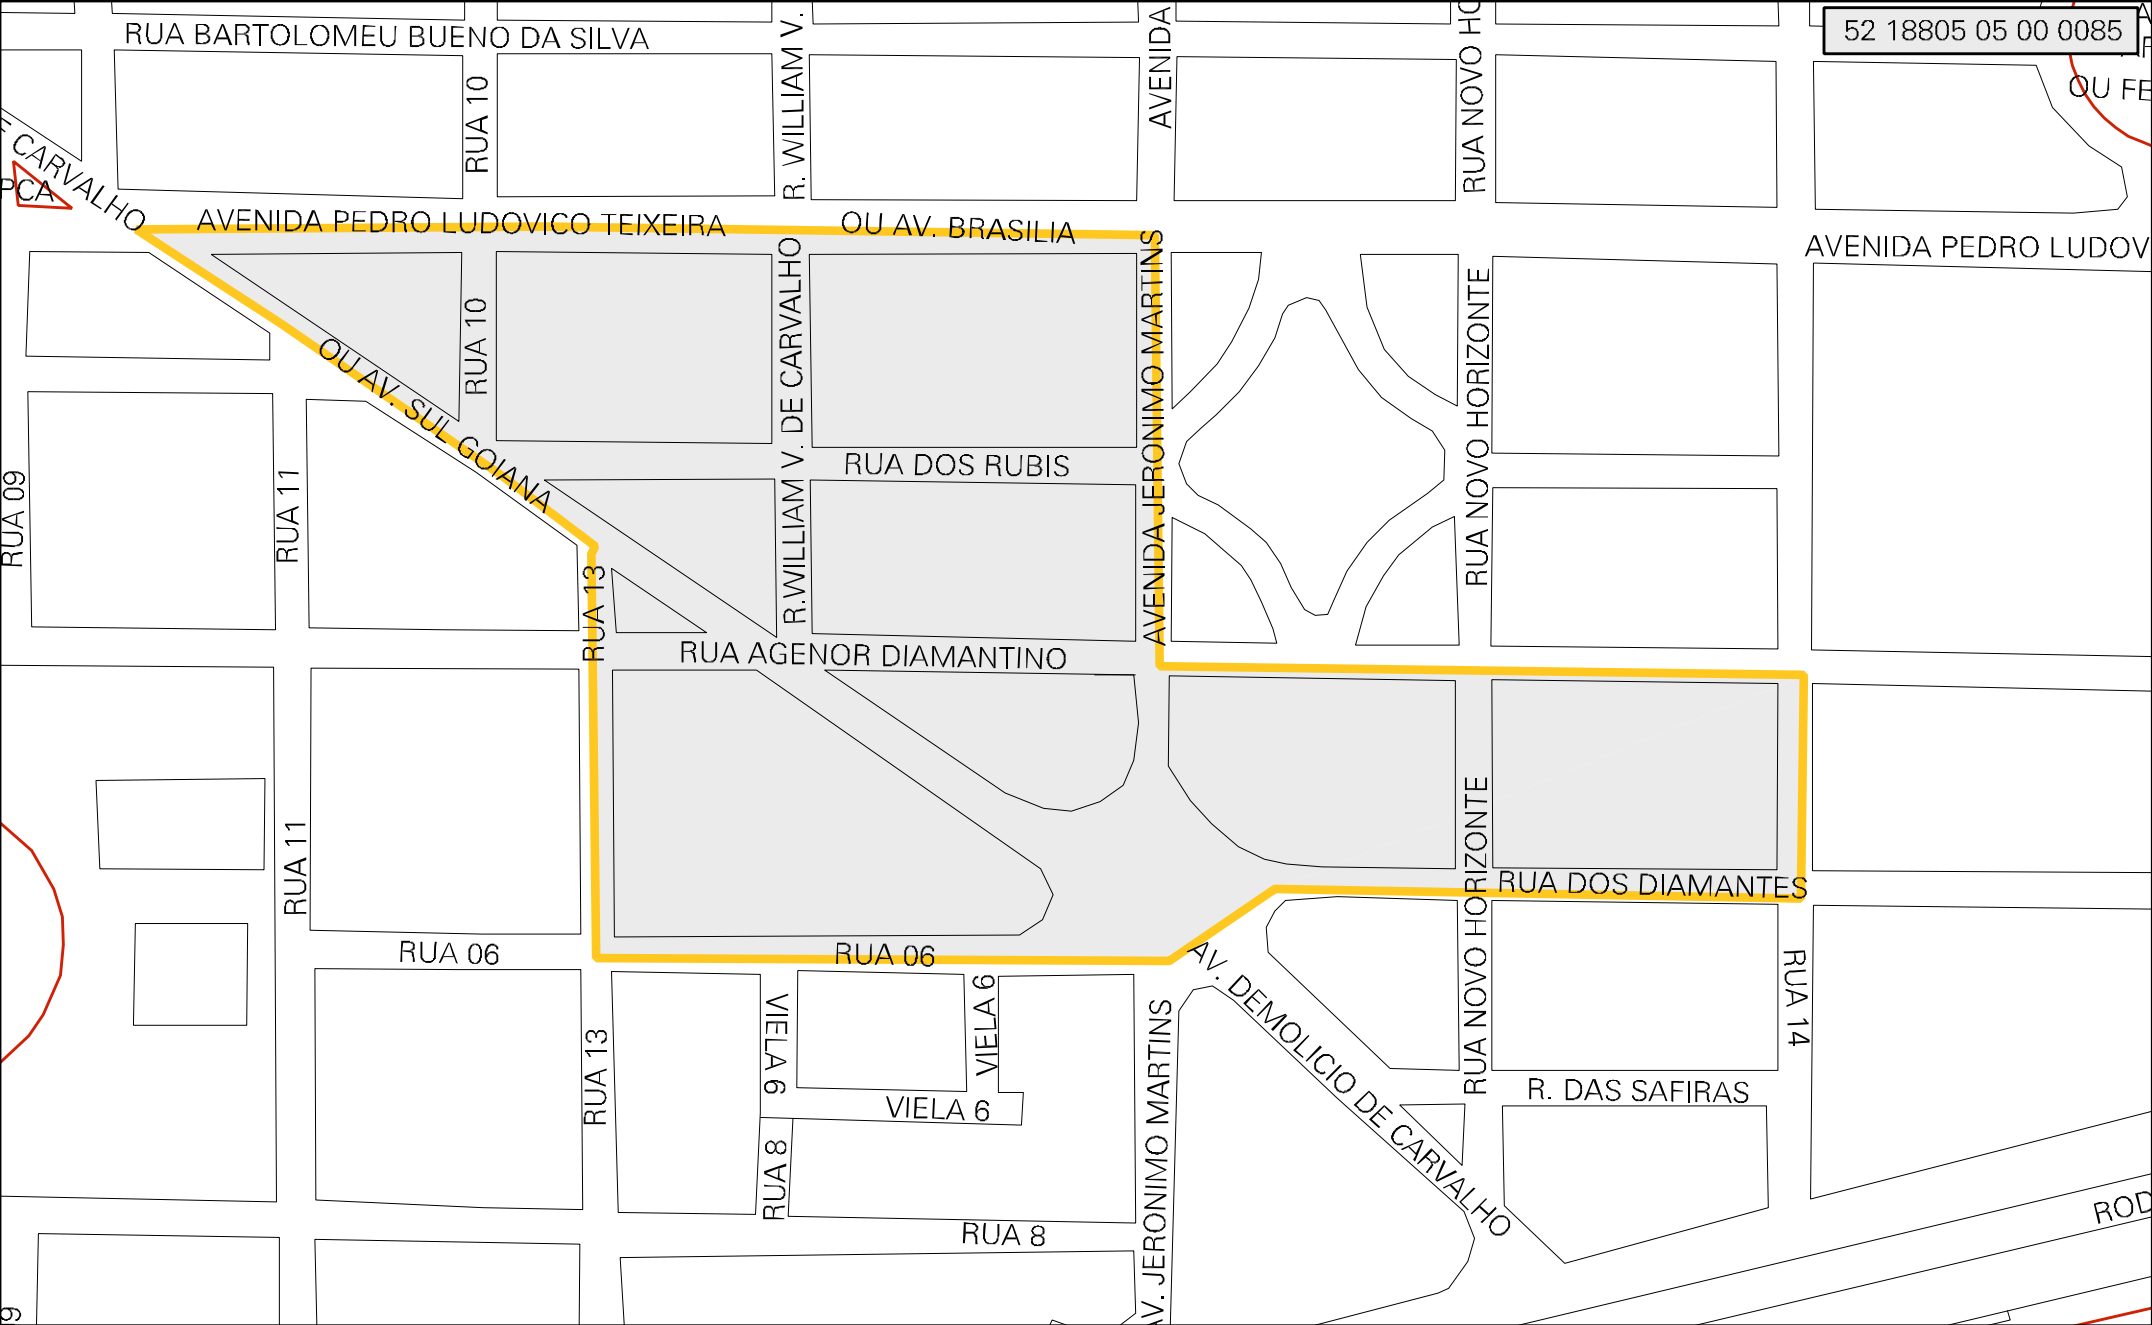

52 18805 05 00 0085

MUNICIPIO: 18805 - RIO VERDE
 DISTRITO: 05 - RIO VERDE
 SUBDISTRITO: 00
 SETOR: 0085 SITUACAO: 10

ESTADO DE GOIAS
 MAPA DE SETOR URBANO - MSU
 ESCALA: 1 : 3305