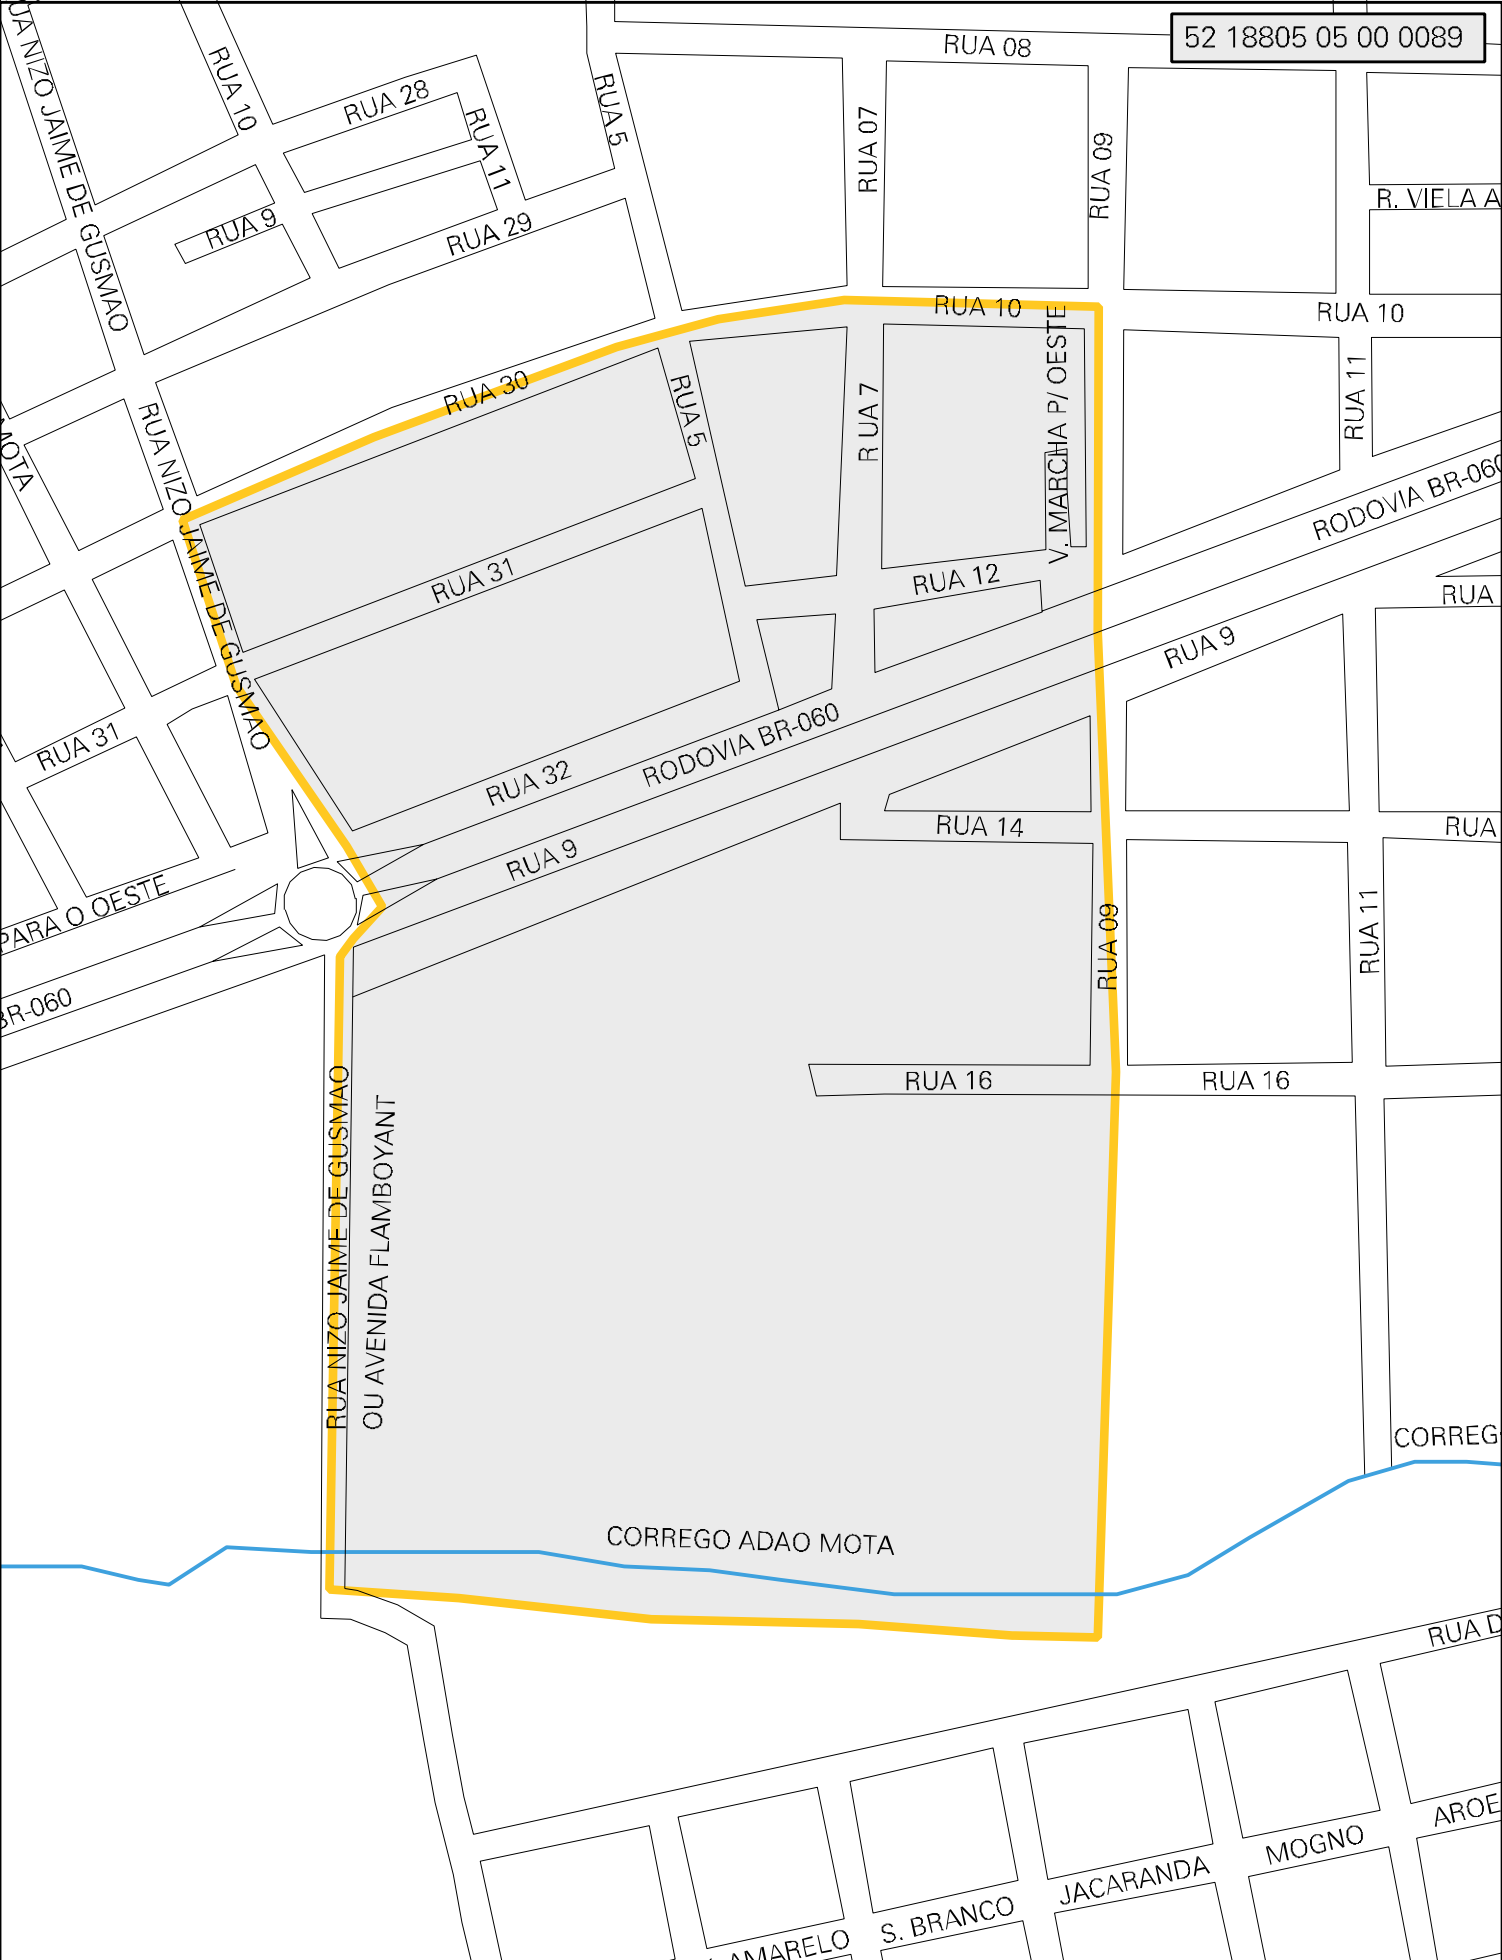

52 18805 05 00 0089

RUA NIZO JAIME DE GUSMAO
OU AVENIDA FLAMBOYANT

V. MARCHA P/ OESTE

CORREGO ADAO MOTA

MUNICIPIO: 18805 - RIO VERDE
 DISTRITO: 05 - RIO VERDE
 SUBDISTRITO: 00
 SETOR: 0089 SITUACAO: 10

ESTADO DE GOIAS
 MAPA DE SETOR URBANO - MSU
 ESCALA: 1: 3818